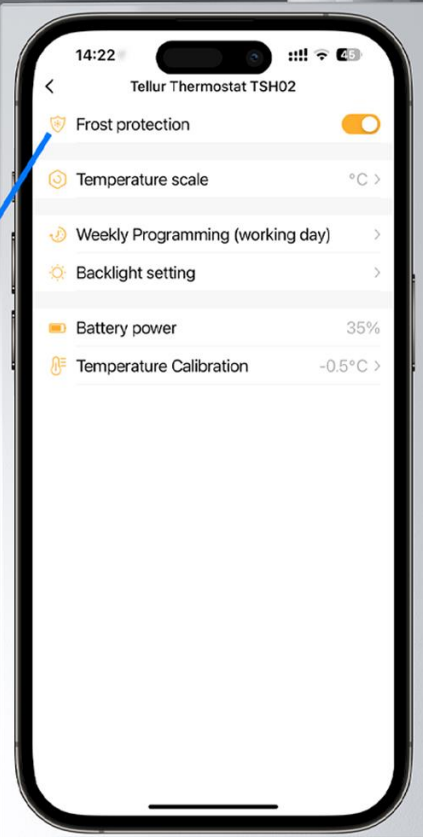

Termostat Wi-Fi Tellur Smart
TLL311431

Temperatură inteligentă în casă

Compatibil

Siri

Amazon Alexa

Google Assistant

Ambianță inteligentă pentru
confortul casei

Control vocal prin Siri Shortcuts

Siri, set temperature to 21 degrees

Ok

Compatibilitate

Siri

Control vocal prin Google Assistant și Amazon Alexa

Ok

10:10

Alexa, increase the temperature
in the house by two degrees

Ecran LCD care indică ora, temperatura, vremea și umiditatea din exterior

Controlați temperatura casei de oriunde prin aplicația Tellur Smart - tot ce aveți nevoie este smartphone-ul dvs. și o conexiune activă la internet