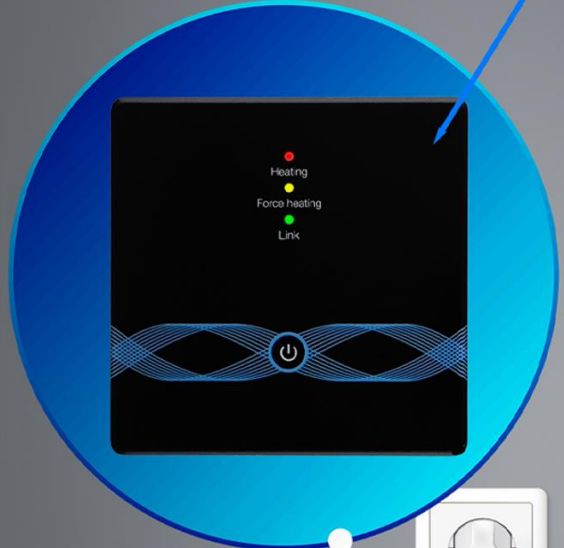

Termostat Wi-Fi Tellur Smart
TLL311431

Temperatură inteligentă în casă

Compatibil

Siri

Amazon Alexa

Google Assistant

Ambianță inteligentă pentru
confortul casei

Control vocal prin Siri Shortcuts

Siri, set temperature to 21 degrees

Ok

Compatibilitate

Siri

Control vocal prin Google Assistant și Amazon Alexa

Ok

10:10

Alexa, increase the temperature
in the house by two degrees

Funcții multiple: protecție pentru copii, protecție împotriva înghețului, calibrarea senzorului de temperatură, statistici sau istoric de temperatură

Termostatul de Ambient este compatibil atât cu centralele termice cât și cu sistemele de încălzire electrică

Ecran LCD care indică ora, temperatura, vremea și umiditatea din exterior

Controlați temperatura casei de oriunde prin aplicația Tellur Smart - tot ce aveți nevoie este smartphone-ul dvs. și o conexiune activă la internet