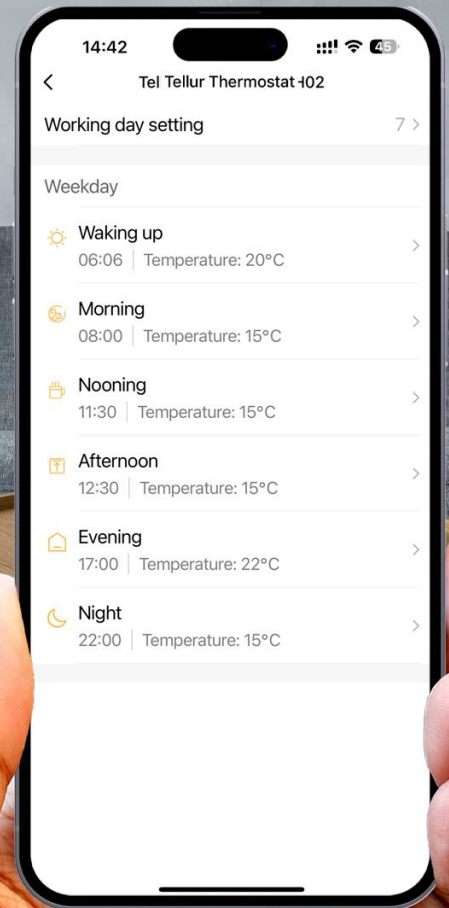

Termostat Wi-Fi Tellur Smart
TLL311431

Temperatură inteligentă în casă

Compatibil

Siri

Amazon Alexa

Google Assistant

Ambianță inteligentă pentru
confortul casei

Control vocal prin Siri Shortcuts

Siri, set temperature to 21 degrees

Ok

Compatibilitate

Siri

Control vocal prin Google Assistant și Amazon Alexa

Ok

10:10

Alexa, increase the temperature
in the house by two degrees

Funcții multiple: protecție pentru copii, protecție împotriva înghețului, calibrarea senzorului de temperatură, statistici sau istoric de temperatură

Termostatul de Ambient este compatibil atât cu centralele termice cât și cu sistemele de încălzire electrică

Ecran LCD care indică ora, temperatura, vremea și umiditatea din exterior

Controlați temperatura casei de oriunde prin aplicația Tellur Smart - tot ce aveți nevoie este smartphone-ul dvs. și o conexiune activă la internet