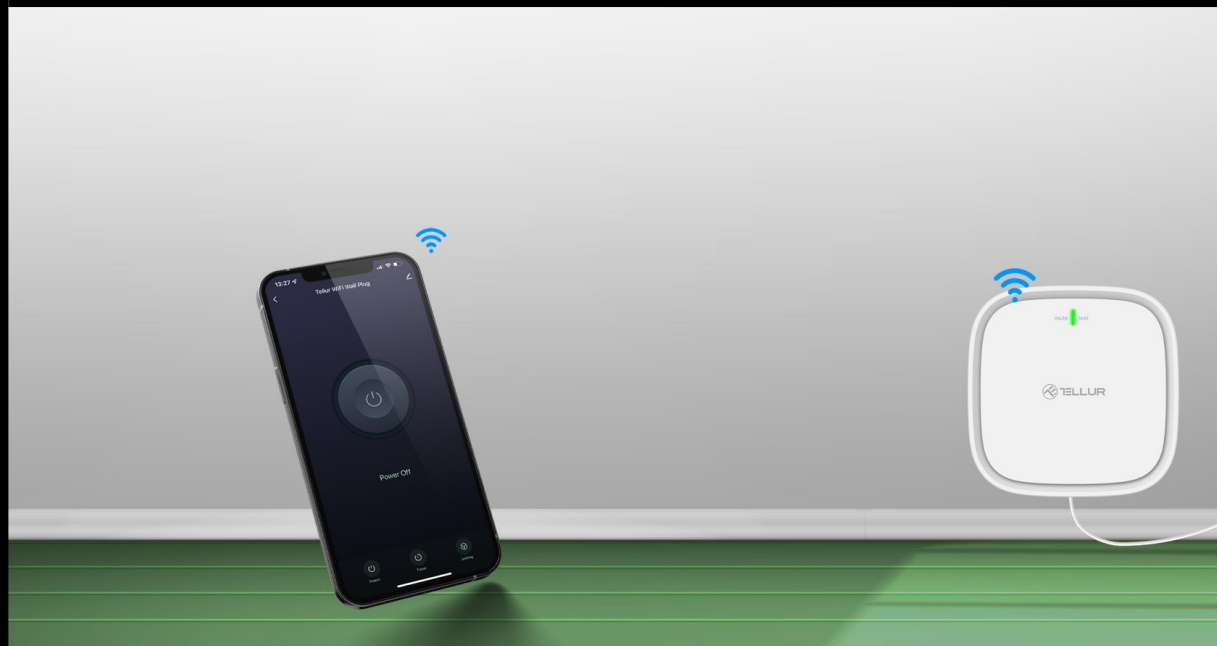

# Senzor de gaz WiFi

- **Alerte**
- **Ușor de instalat**
- **Sensibilitate crescută**

# Detectează scurgerile de gaz și declanșează alarma

Multiple avertismente: indicator luminos,  
alarmă acustică și notificare push

- **Compatibil cu aplicația Tellur Smart, perfect integrat în ecosistemul Smart Home**
- **Ușor de instalat și folosit**

Control de la distanță: oprirea  
alarmei și auto-verificare

Specificatii tehnice	
Alimentare:	DC 12V (Adaptor AC 220V inclus)
Nivel alarma:	70dB @ 1 metru
Notificari aplicatie:	Da
Jurnal inregistrari:	Da
Auto-testare:	Da
Tip gaz detectat:	Gaz natural (CH4)
Concentratie tolerata:	±5% LEL (Limita inferioara de explozie)
Concentratie de alarma:	8% LEL, toleranta ±3% LEL
Timp de raspuns alarma:	<30 secunde
Standard WiFi:	IEEE 802.11b/g/n
Retea WiFi suportata:	2.4GHz
Culoare:	Alb
Material carcasa:	PC + ABS
Metoda instalare:	Suruburi sau banda adeziva 3M
Temperatura functionare:	-10°C - +55°C
Umiditate functionare:	5% - 95% RH
Dimensiuni produs:	66 x 66 x 29mm
Greutate produs:	70 gr
Pachetul include:	1 x Senzor de gaz Tellur 1 x Adaptor DC12V 1 x Banda adeziva 3M 1 x Kit suruburi
Dimensiuni ambalaj:	80 x 80 x 67mm
Greutate ambalaj:	198 gr
Cod produs:	TLL331291
EAN:	5949120003421