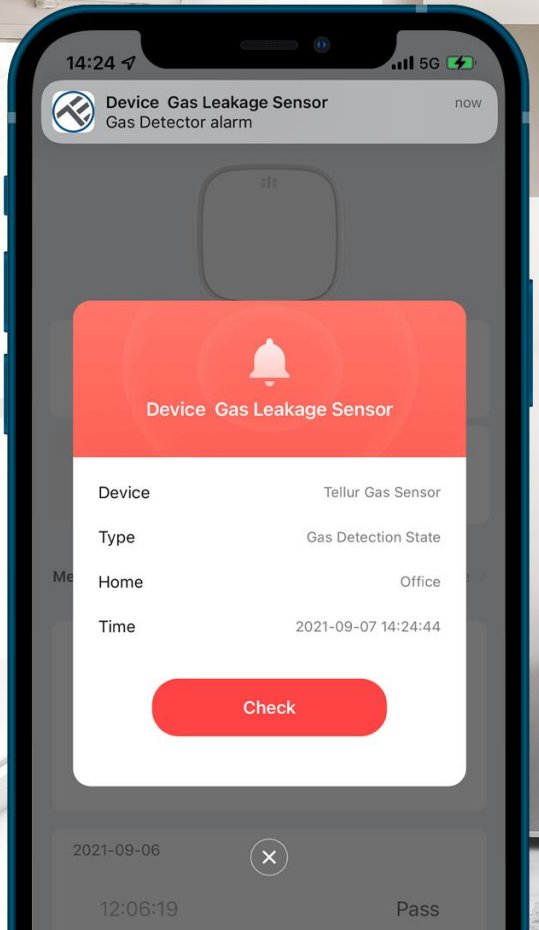

**#IntoYourFuture**

**TELLUR**

**#FollowTellur**

# Senzor de gaz WiFi

- **Alerte**
- **Ușor de instalat**
- **Sensibilitate crescută**

# Detectează scurgerile de gaz și declanșează alarma

Multiple avertismente: indicator luminos,  
alarmă acustică și notificare push

- **Compatibil cu aplicația Tellur Smart, perfect integrat în ecosistemul Smart Home**
- **Ușor de instalat și folosit**

Control de la distanță: oprirea  
alarmei și auto-verificare

Specificatii tehnice	
Alimentare:	DC 12V (Adaptor AC 220V inclus)
Nivel alarma:	70dB @ 1 metru
Notificari aplicatie:	Da
Jurnal inregistrari:	Da
Auto-testare:	Da
Tip gaz detectat:	Gaz natural (CH4)
Concentratie tolerata:	±5% LEL (Limita inferioara de explozie)
Concentratie de alarma:	8% LEL, toleranta ±3% LEL
Timp de raspuns alarma:	<30 secunde
Standard WiFi:	IEEE 802.11b/g/n
Retea WiFi suportata:	2.4GHz
Culoare:	Alb
Material carcasa:	PC + ABS
Metoda instalare:	Suruburi sau banda adeziva 3M
Temperatura functionare:	-10°C - +55°C
Umiditate functionare:	5% - 95% RH
Dimensiuni produs:	66 x 66 x 29mm
Greutate produs:	70 gr
Pachetul include:	1 x Senzor de gaz Tellur 1 x Adaptor DC12V 1 x Banda adeziva 3M 1 x Kit suruburi
Dimensiuni ambalaj:	80 x 80 x 67mm
Greutate ambalaj:	198 gr
Cod produs:	TLL331291
EAN:	5949120003421