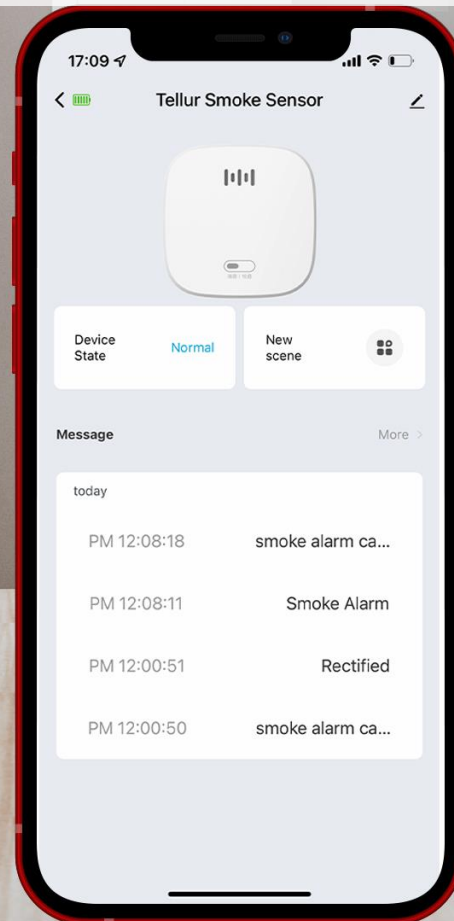

#IntoYourFuture

TELLUR

#FollowTellur

Senzor de fum WiFi

- **Alerte.**
- **Consum redus de energie.**
- **Sensibilitate crescuta.**

Declanșarea alarmei dacă detectează fum și schimbarea temperaturii.

Multiple tipuri de alarmă:

- **indicator luminos,**
- **alarmă acustică,**
- **notificare push**

- **Compatibil cu aplicația Tellur Smart, perfect integrat in ecosistemul Smart Home**
- **Notificare pentru nivelul slab al bateriei și manipulare neautorizată**
- **Ușor de instalat**

Control de la distanță

Poate fi controlată de la distanță oricând și de oriunde prin intermediul aplicației Tellur Smart.

Specificatii tehnice	
Alimentare:	1 x CR123A DC 3V [inclus]
Autonomie:	Pana la 3 ani
Perimetru detectare:	Pana la 50 m ²
Nivel alarma:	85dB la 3 metri
Notificari aplicatie:	Da
Notificari manipulare neautorizata:	Da
Notificari nivel slab baterie:	Da
Jurnal inregistrari:	Da
Auto-testare:	Da
Standard WiFi:	IEEE 802.11b/g/n
Retea WiFi suportata:	2.4GHz
Culoare:	Alb
Material carcasa:	PC + ABS
Metoda instalare:	Suruburi sau banda adeziva 3M
Temperatura functionare:	-10°C - +55°C
Umiditate functionare:	5% - 95% RH
Dimensiuni produs:	70 x 70 x 29mm
Greutate produs:	88 gr
Pachetul include:	1 x Senzor de fum Tellur 1 x Baterie CR123A 1 x Banda adeziva 3M 1 x Kit suruburi
Dimensiuni ambalaj:	80 x 80 x 67mm
Greutate ambalaj:	130 gr
Cod produs:	TLL331281
EAN:	5949120003414