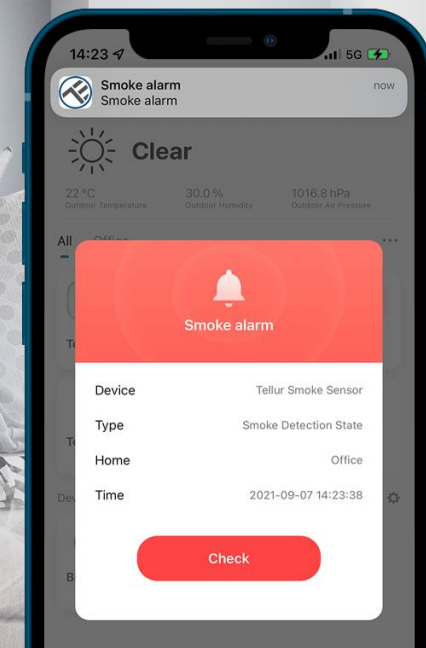

#IntoYourFuture

TELLUR

#FollowTellur

Senzor de fum WiFi

- **Alerte.**
- **Consum redus de energie.**
- **Sensibilitate crescuta.**

Declanșarea alarmei dacă detectează fum și schimbarea temperaturii.

Multiple tipuri de alarmă:

- **indicator luminos,**
- **alarmă acustică,**
- **notificare push**

- **Compatibil cu aplicația Tellur Smart, perfect integrat in ecosistemul Smart Home**
- **Notificare pentru nivelul slab al bateriei și manipulare neautorizată**
- **Ușor de instalat**

Control de la distanță

Poate fi controlată de la distanță oricând și de oriunde prin intermediul aplicației Tellur Smart.

Specificatii tehnice	
Alimentare:	1 x CR123A DC 3V [inclus]
Autonomie:	Pana la 3 ani
Perimetru detectare:	Pana la 50 m ²
Nivel alarma:	85dB la 3 metri
Notificari aplicatie:	Da
Notificari manipulare neautorizata:	Da
Notificari nivel slab baterie:	Da
Jurnal inregistrari:	Da
Auto-testare:	Da
Standard WiFi:	IEEE 802.11b/g/n
Retea WiFi suportata:	2.4GHz
Culoare:	Alb
Material carcasa:	PC + ABS
Metoda instalare:	Suruburi sau banda adeziva 3M
Temperatura functionare:	-10°C - +55°C
Umiditate functionare:	5% - 95% RH
Dimensiuni produs:	70 x 70 x 29mm
Greutate produs:	88 gr
Pachetul include:	1 x Senzor de fum Tellur 1 x Baterie CR123A 1 x Banda adeziva 3M 1 x Kit suruburi
Dimensiuni ambalaj:	80 x 80 x 67mm
Greutate ambalaj:	130 gr
Cod produs:	TLL331281
EAN:	5949120003414