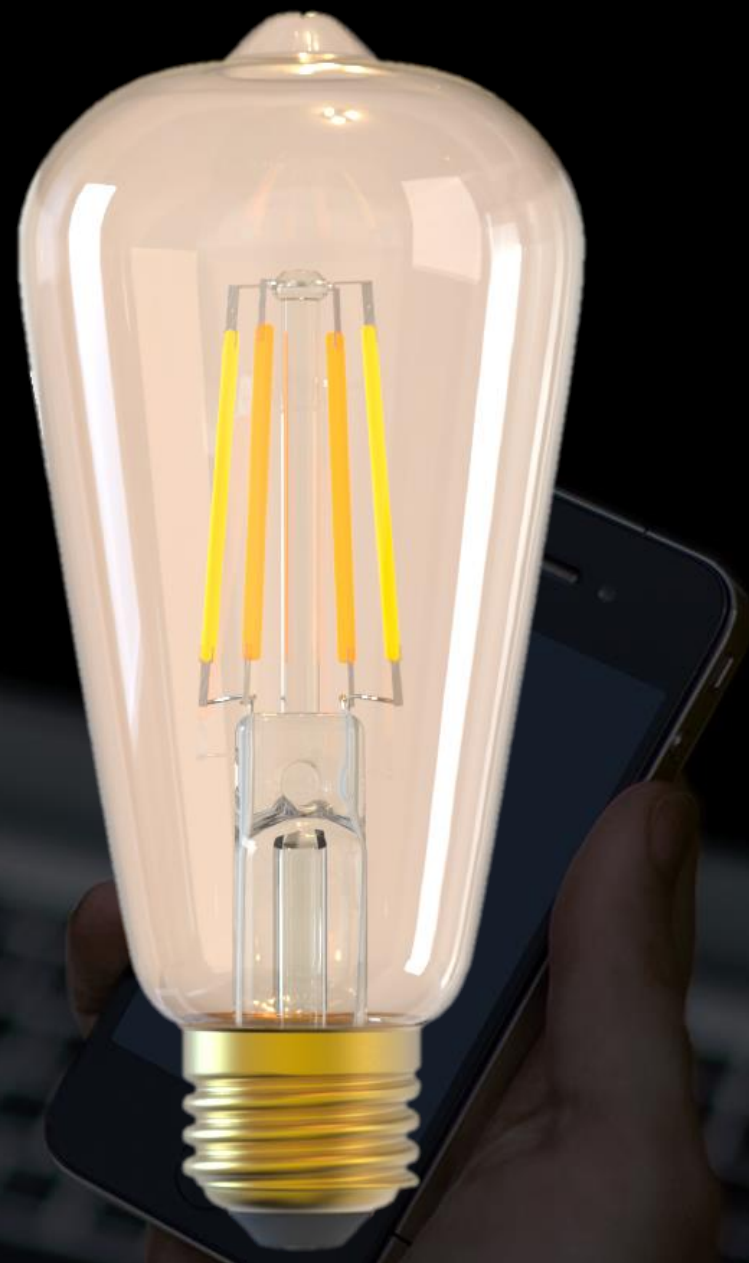

Bec Tellur WiFi cu Filament, transparent & arămiu
TLL331181, TLL331191

Retro Smart

Puternic. Economic.

Bucură-te de o lumină puternică*, cu un unghi generos de iluminare 360° și un consum redus de energie (6W).

Partajare Dispozitiv

Din aplicația Tellur Smart, poți oferi acces membrilor familiei pentru a controla dispozitivul.

Specificații tehnice:

Tip:	Filament drept
Culoare bulb:	Transparent
Voltaj:	220-240V
Consum:	6W
Lumeni +/-10%:	650lm
Unghi iluminare:	360°
Fassung:	E27
Dimabil:	Da
Tip lumina:	Calda / Rece
Temperatura culoare:	2200K-6500K
Durata de viata:	15000h
Frecventa lucru WiFi:	2.4GHz
Standard WiFi:	IEEE 802.11b/g/n
Securitate:	WPA-PSK/ WPA2-PSK /WPA/WPA2/WEP/WPS2/WAPI
Criptare:	WEP/TKIP/AES
Consum standby:	≤0.3W
CRI:	Ra>80
Temperatura ambientala functionare:	-5~45°
Umiditate ambientala functionare:	≤80%
Compatibilitate:	Echipamente cu sistem de operare Android 4.1 / iOS 8 sau mai recent
Pachetul include:	Bec WiFi Filament Lumina alba/calda Manual de utilizare
Dimensiuni produs:	ø60mm*106mm
Greutate produs:	40g
Cod produs:	TLL331181

Bec WiFi cu Filament, transparent

Specificații tehnice

Tip:	Filament drept
Culoare bulb:	Amber
Voltaj:	220-240V
Consum:	6W
Lumeni +/-10%:	600lm
Unghi iluminare:	360°
Fasung:	E27
Dimabil:	Da
Tip lumina:	Calda / Rece
Temperatura culoare:	2000K-5000K
Durata de viata:	15000h
Frecventa lucru WiFi:	2.4GHz
Standard WiFi:	IEEE 802.11b/g/n
Securitate:	WPA-PSK/ WPA2-PSK /WPA/WPA2/WEP/WPS2/WAPI
Criptare:	WEP/TKIP/AES
Consum standby:	≤0.3W
CRI:	Ra>80
Temperatura ambientala functionare:	-5~45°
Umiditate ambientala functionare:	≤80%
Compatibilitate:	Echipamente cu sistem de operare Android 4.1 / iOS 8 sau mai recent
Pachetul include:	Bec WiFi Filament Lumina alba/calda Manual de utilizare
Dimensiuni produs:	ø64mm*143mm
Greutate produs:	48g
Cod produs:	TLL331191