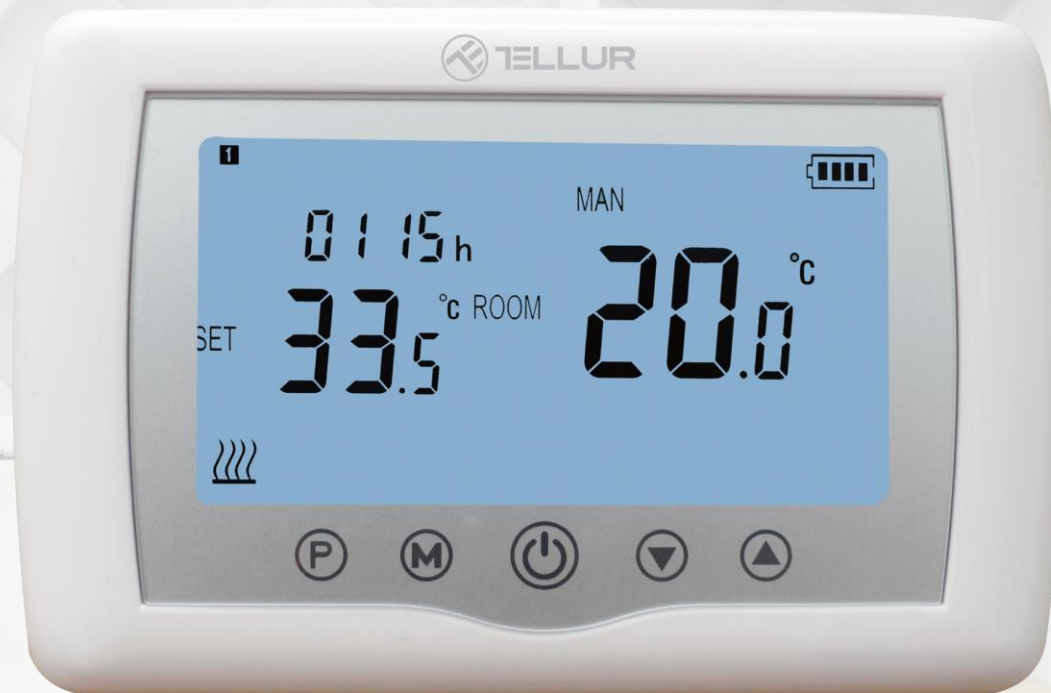

Tellur Termostat WiFi, Boiler, Alb
TLL331151

Confortul casei

Design Modern

Display LCD de 3.7", cu o interfață prietenoasă. Butoane tactile pentru un control simplu și intuitiv.

Funcții Inteligente

Simplu de personalizat prin aplicația Tellur Smart, cu funcții de programare, scenarii inteligente și de automatizare.

Control vocal & de la distanță

Control de la distanță prin Tellur Smart.
Control vocal prin Amazon Alexa și Google Assistant.

Funcții Integrate

🕒 Programe pentru 7 zile

Patru programe diferite de funcționare pentru fiecare zi a săptămânii, cu intervale de timp și temperaturi diferite pentru fiecare program.

🕒 Detectare Fereastră Deschisă

Oprire automată a încălzirii la detectarea unei scăderi bruște a temperaturii camerei (2°C în 15 minute valoare presetată).

🕒 Protecție la îngheț

Menține temperatura camerei peste o anumită valoare (5°C valoare presetată)

🕒 Protecție copii

Blochează butoanele dispozitivului pentru a-i securiza setările.

Specificații tehnice

Utilizare:	Centrale termice
Marci compatibile:	Universal
Receptor:	Cu fir, montat pe perete Cu fir pentru centrala, 230VAC 50 / 60Hz
Conectivitate receptor:	Fara fir 868MHz cu unitatea centrala Fara fir 2.4GHz cu router
Incarcare receptor:	Maxim 10A
Unitate centrala:	Fara fir, portabila
Ecran:	3.7", iluminat
Parametri ecran:	Temperatura actuala, temperatura setata, ora, program curent
Detectie fereastra deschisa:	Da, 2° C scadere in 15 minute
Protectie la inghet:	Da, 5° C valoare predefinita
Protectie copii:	Da
Frecventa lucru WiFi:	2.4GHz
Standard WiFi:	IEEE 802.11b/g/n
Securitate:	WPA-PSK/ WPA2-PSK /WPA/WPA2/WEP/WPS2/WAPI
Criptare:	WEP/TKIP/AES
Compatibilitate:	Echipamente cu sistem de operare Android 4.1 / iOS 8 sau mai recent
Culoare:	Alb
Pachetul include:	1x Receptor 1x Unitate centrala 1x Stand unitate centrala 2x Suruburi de prindere