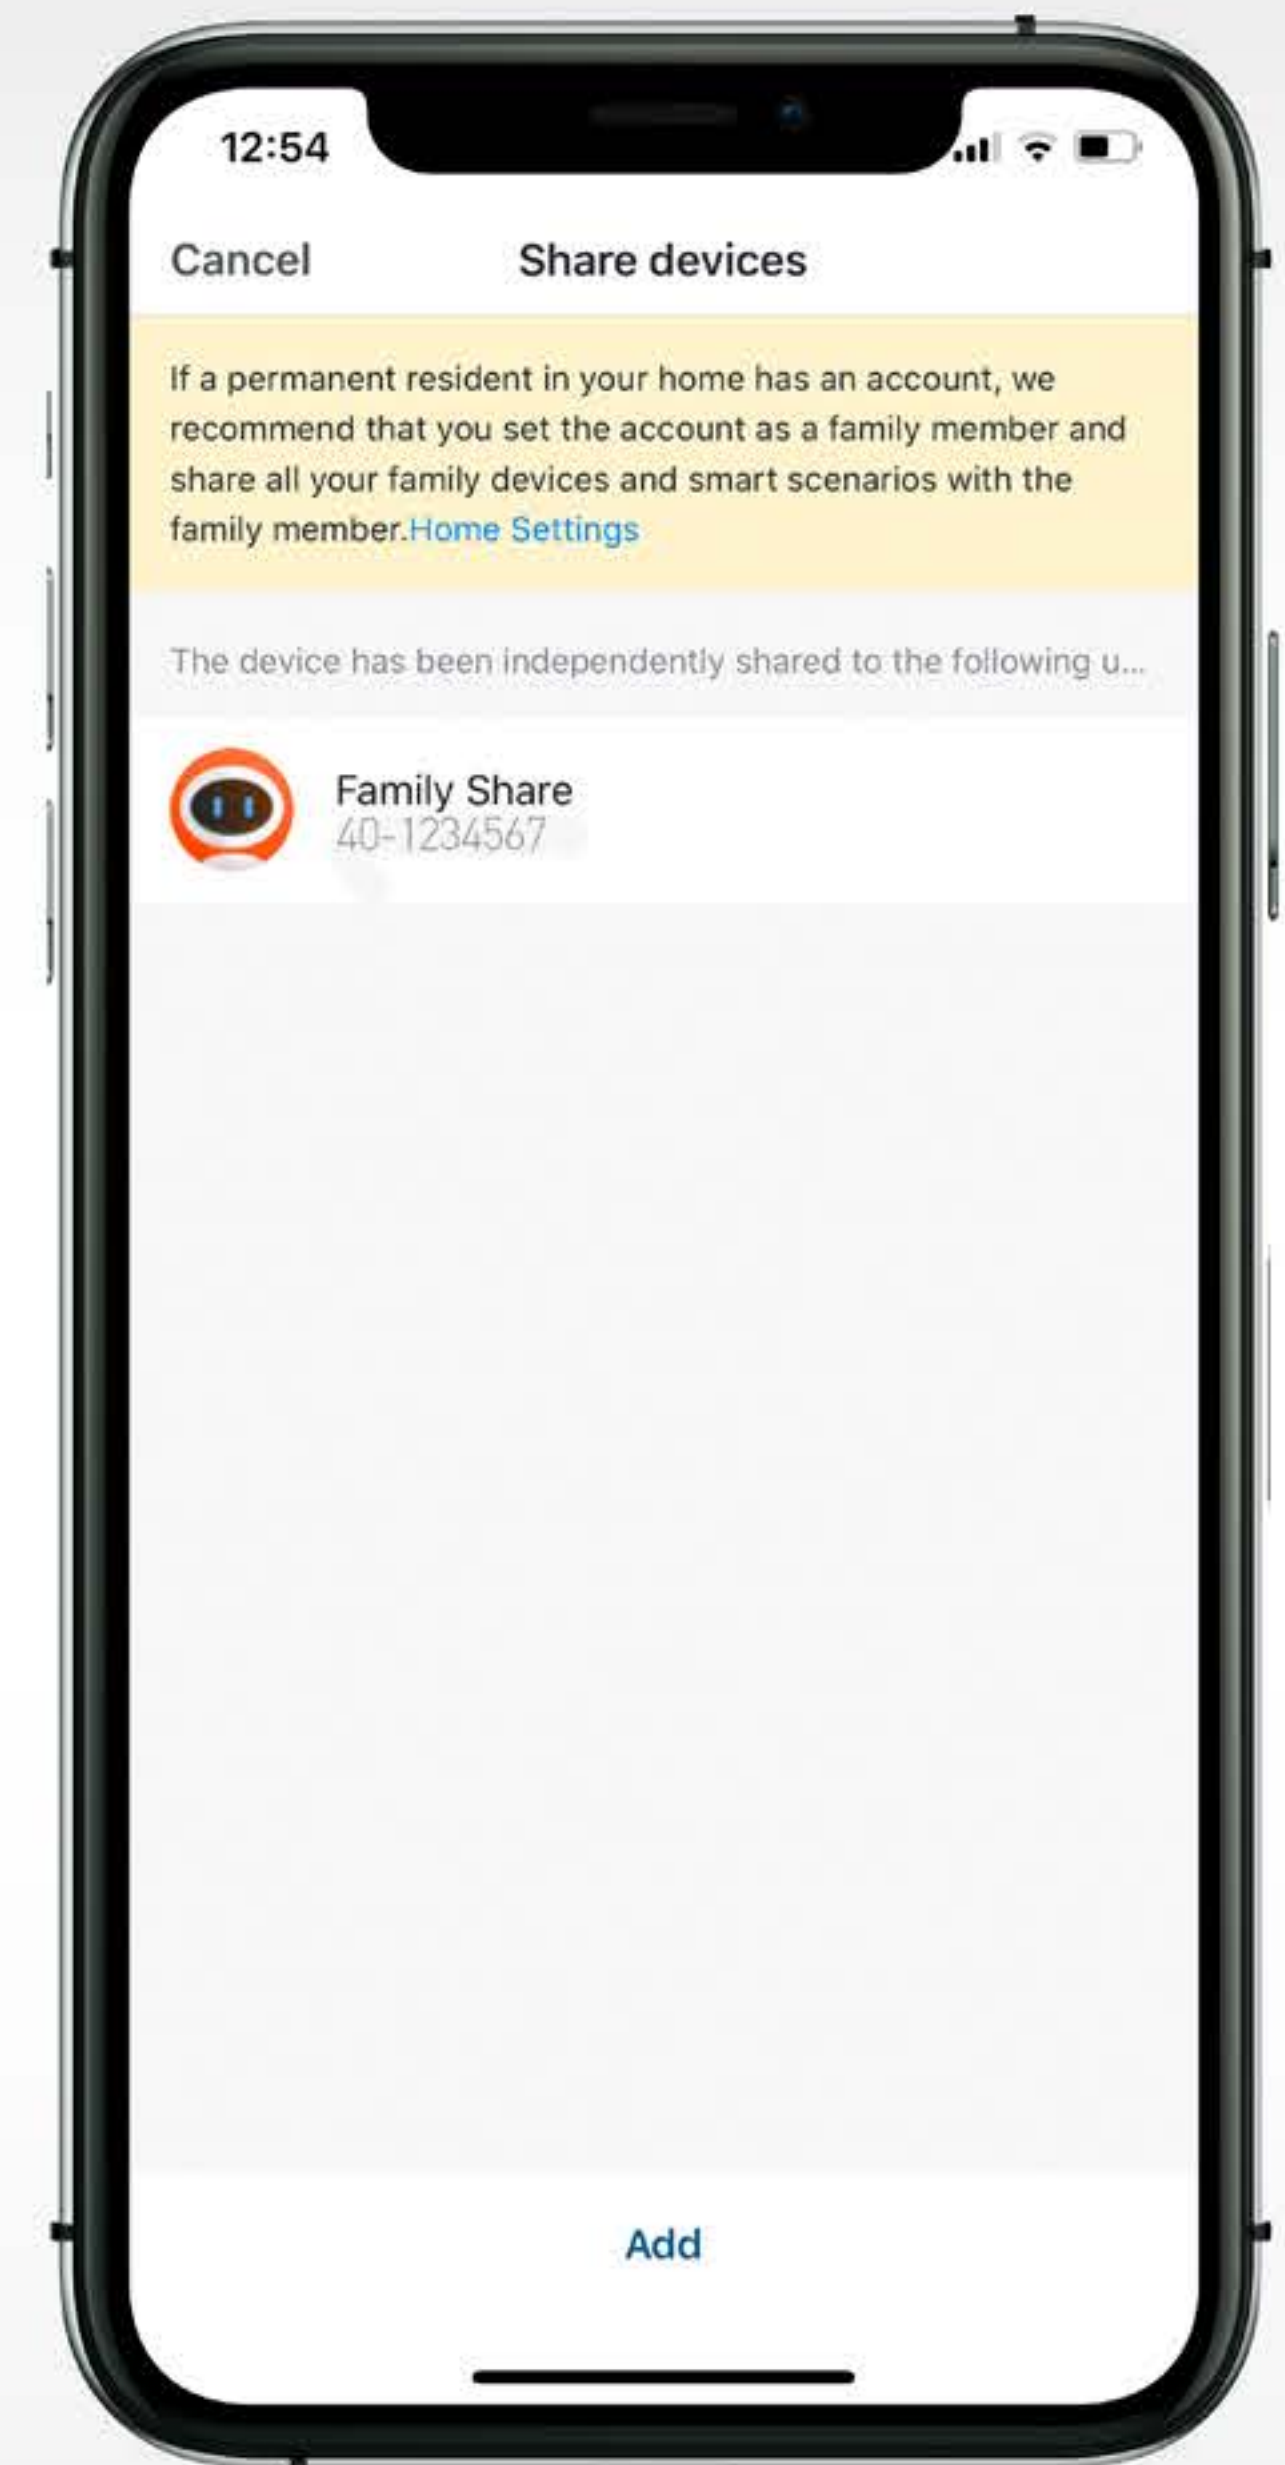

Oferă acces membrilor familiei la dispozitiv.