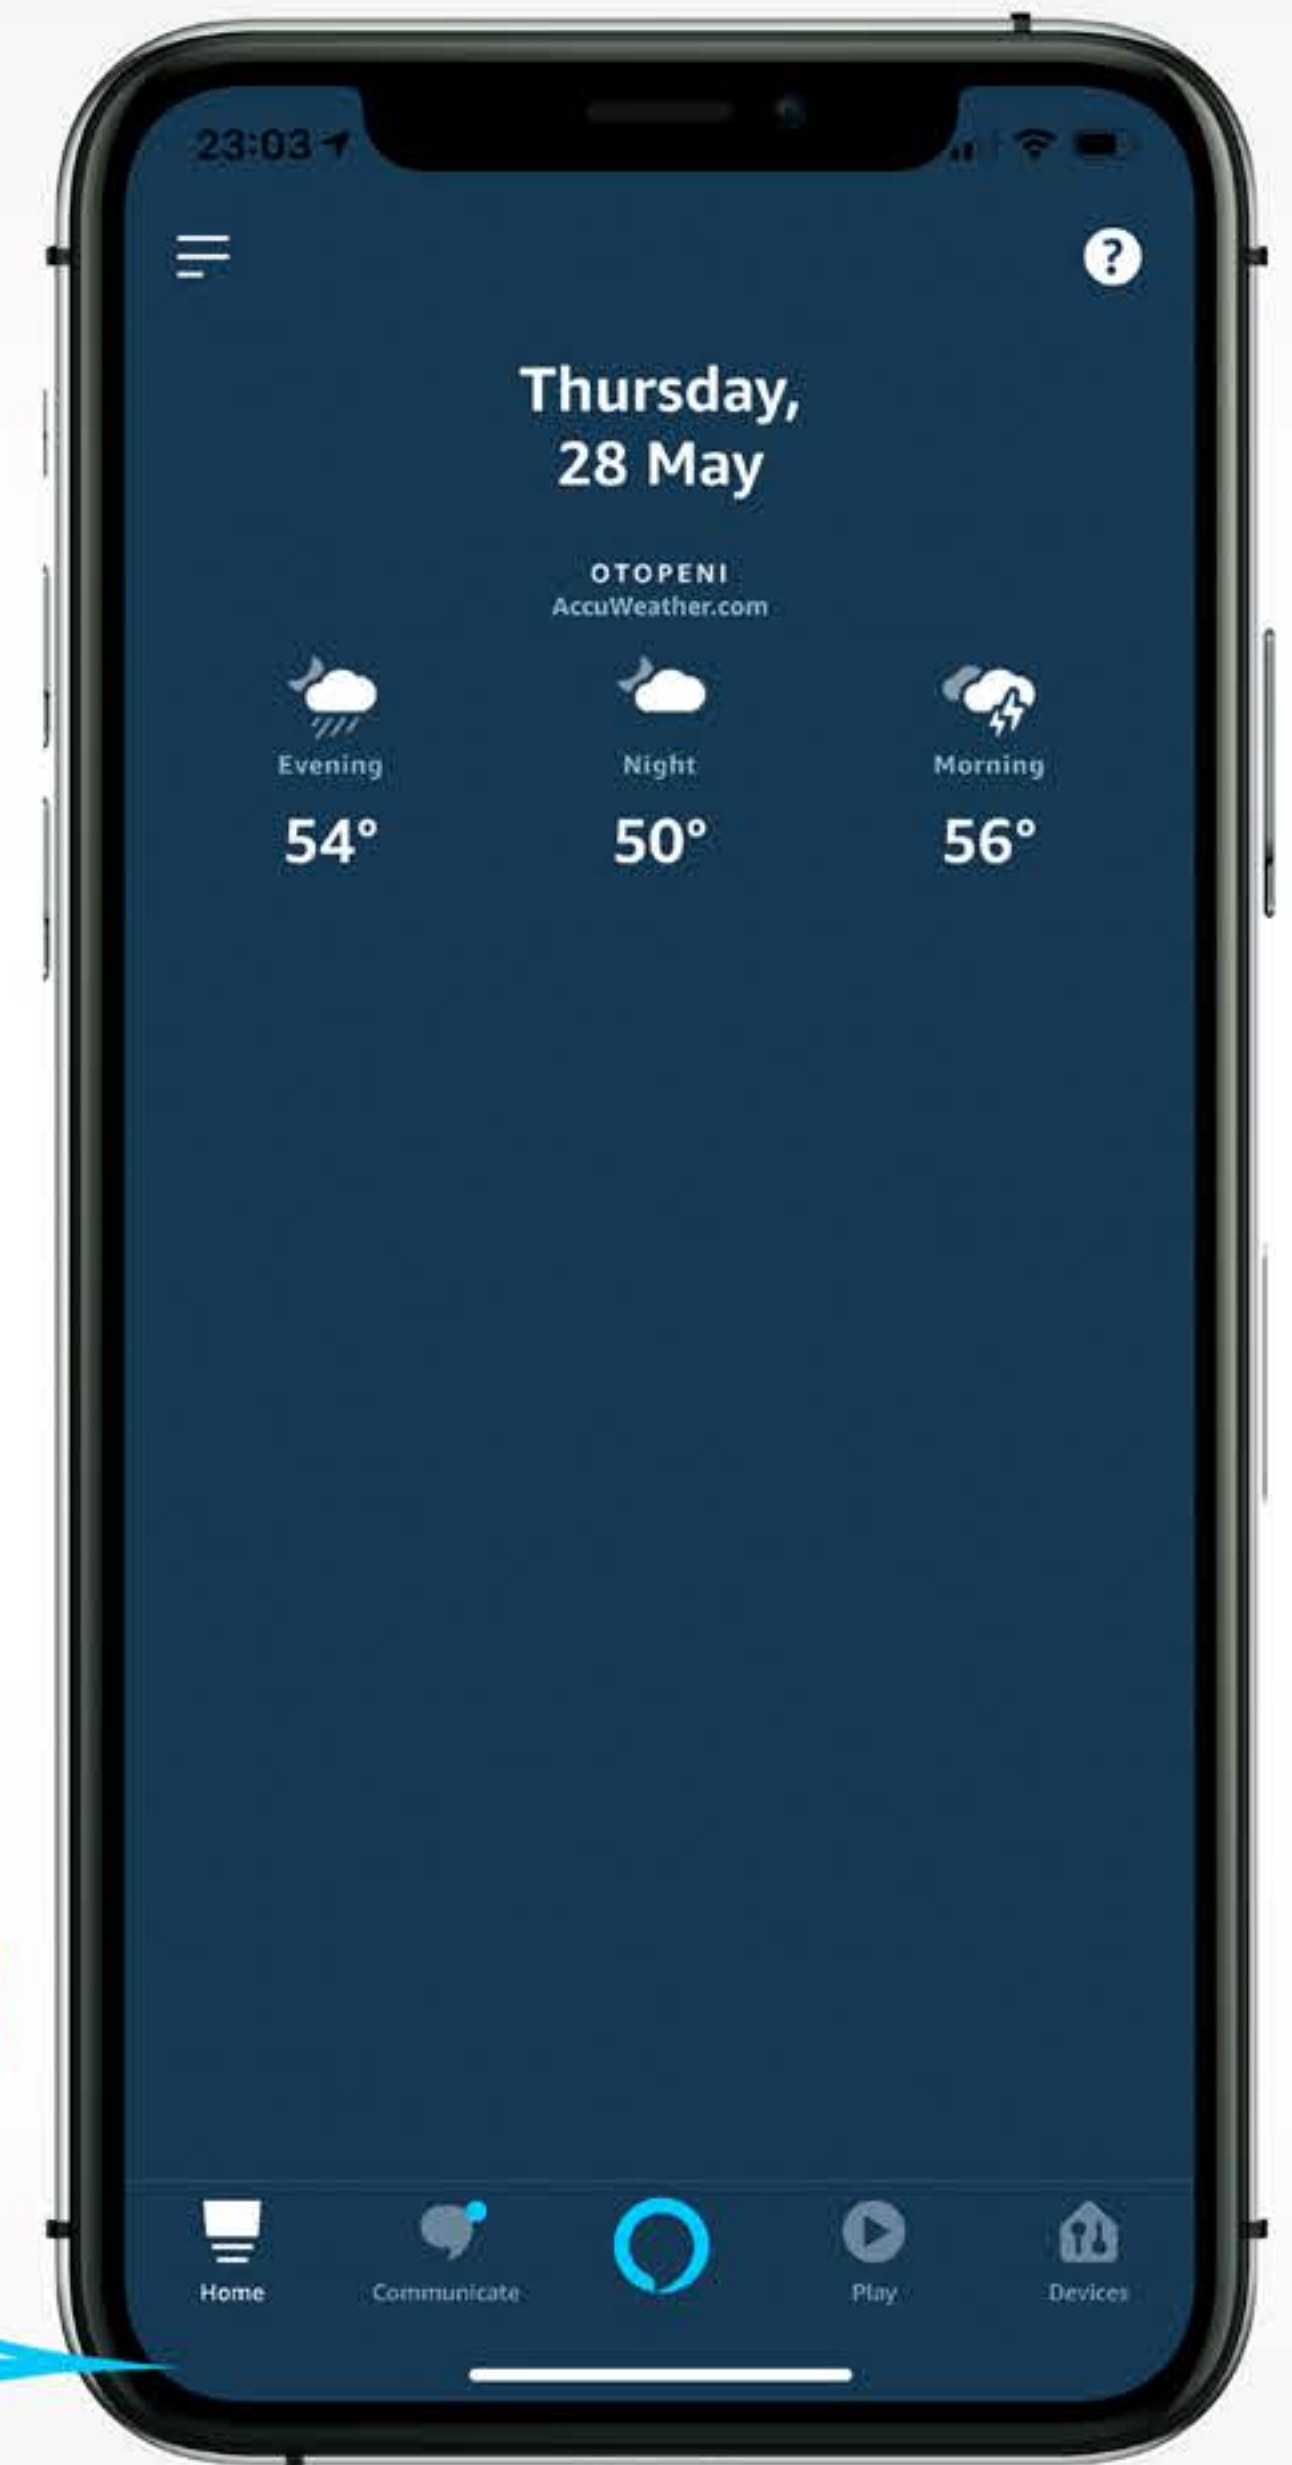

PUTERNICĂ. DURATĂ LUNGĂ DE VIAȚĂ.

Lumină puternică, cu o durată lungă de viață și un unghi generos de iluminare.

2400 lumens

**Lumină
puternică**

15000h

**Durată
de viață**

120°

**Unghi de
iluminare**

**Consum redus
de energie**

**Clasă de
energie**

PROTECȚIE IP54

Rezistentă la praf și apă, potrivită pentru baie, bucătărie și spații de depozitare.

Bucătărie

Baie

**Spații de
depozitare**

CONECTIVITATE WiFi

Ai nevoie doar de WiFi și aplicația Tellur Smart.
Fără hub central sau abonamente suplimentare.

Până la 150
de dispozitive conectate

Compatibil doar cu
Rețele wireless 2.4GHz

Instalare ușoară
și intuitivă

CONTROL VOCAL ȘI DE LA DISTANȚĂ

Control de la distanță prin Tellur Smart.
Control vocal prin Amazon Alexa și Google Assistant.

Alimentare, intensitate
și temperatură culoare

„Alexa, dim kitchen ceiling light”