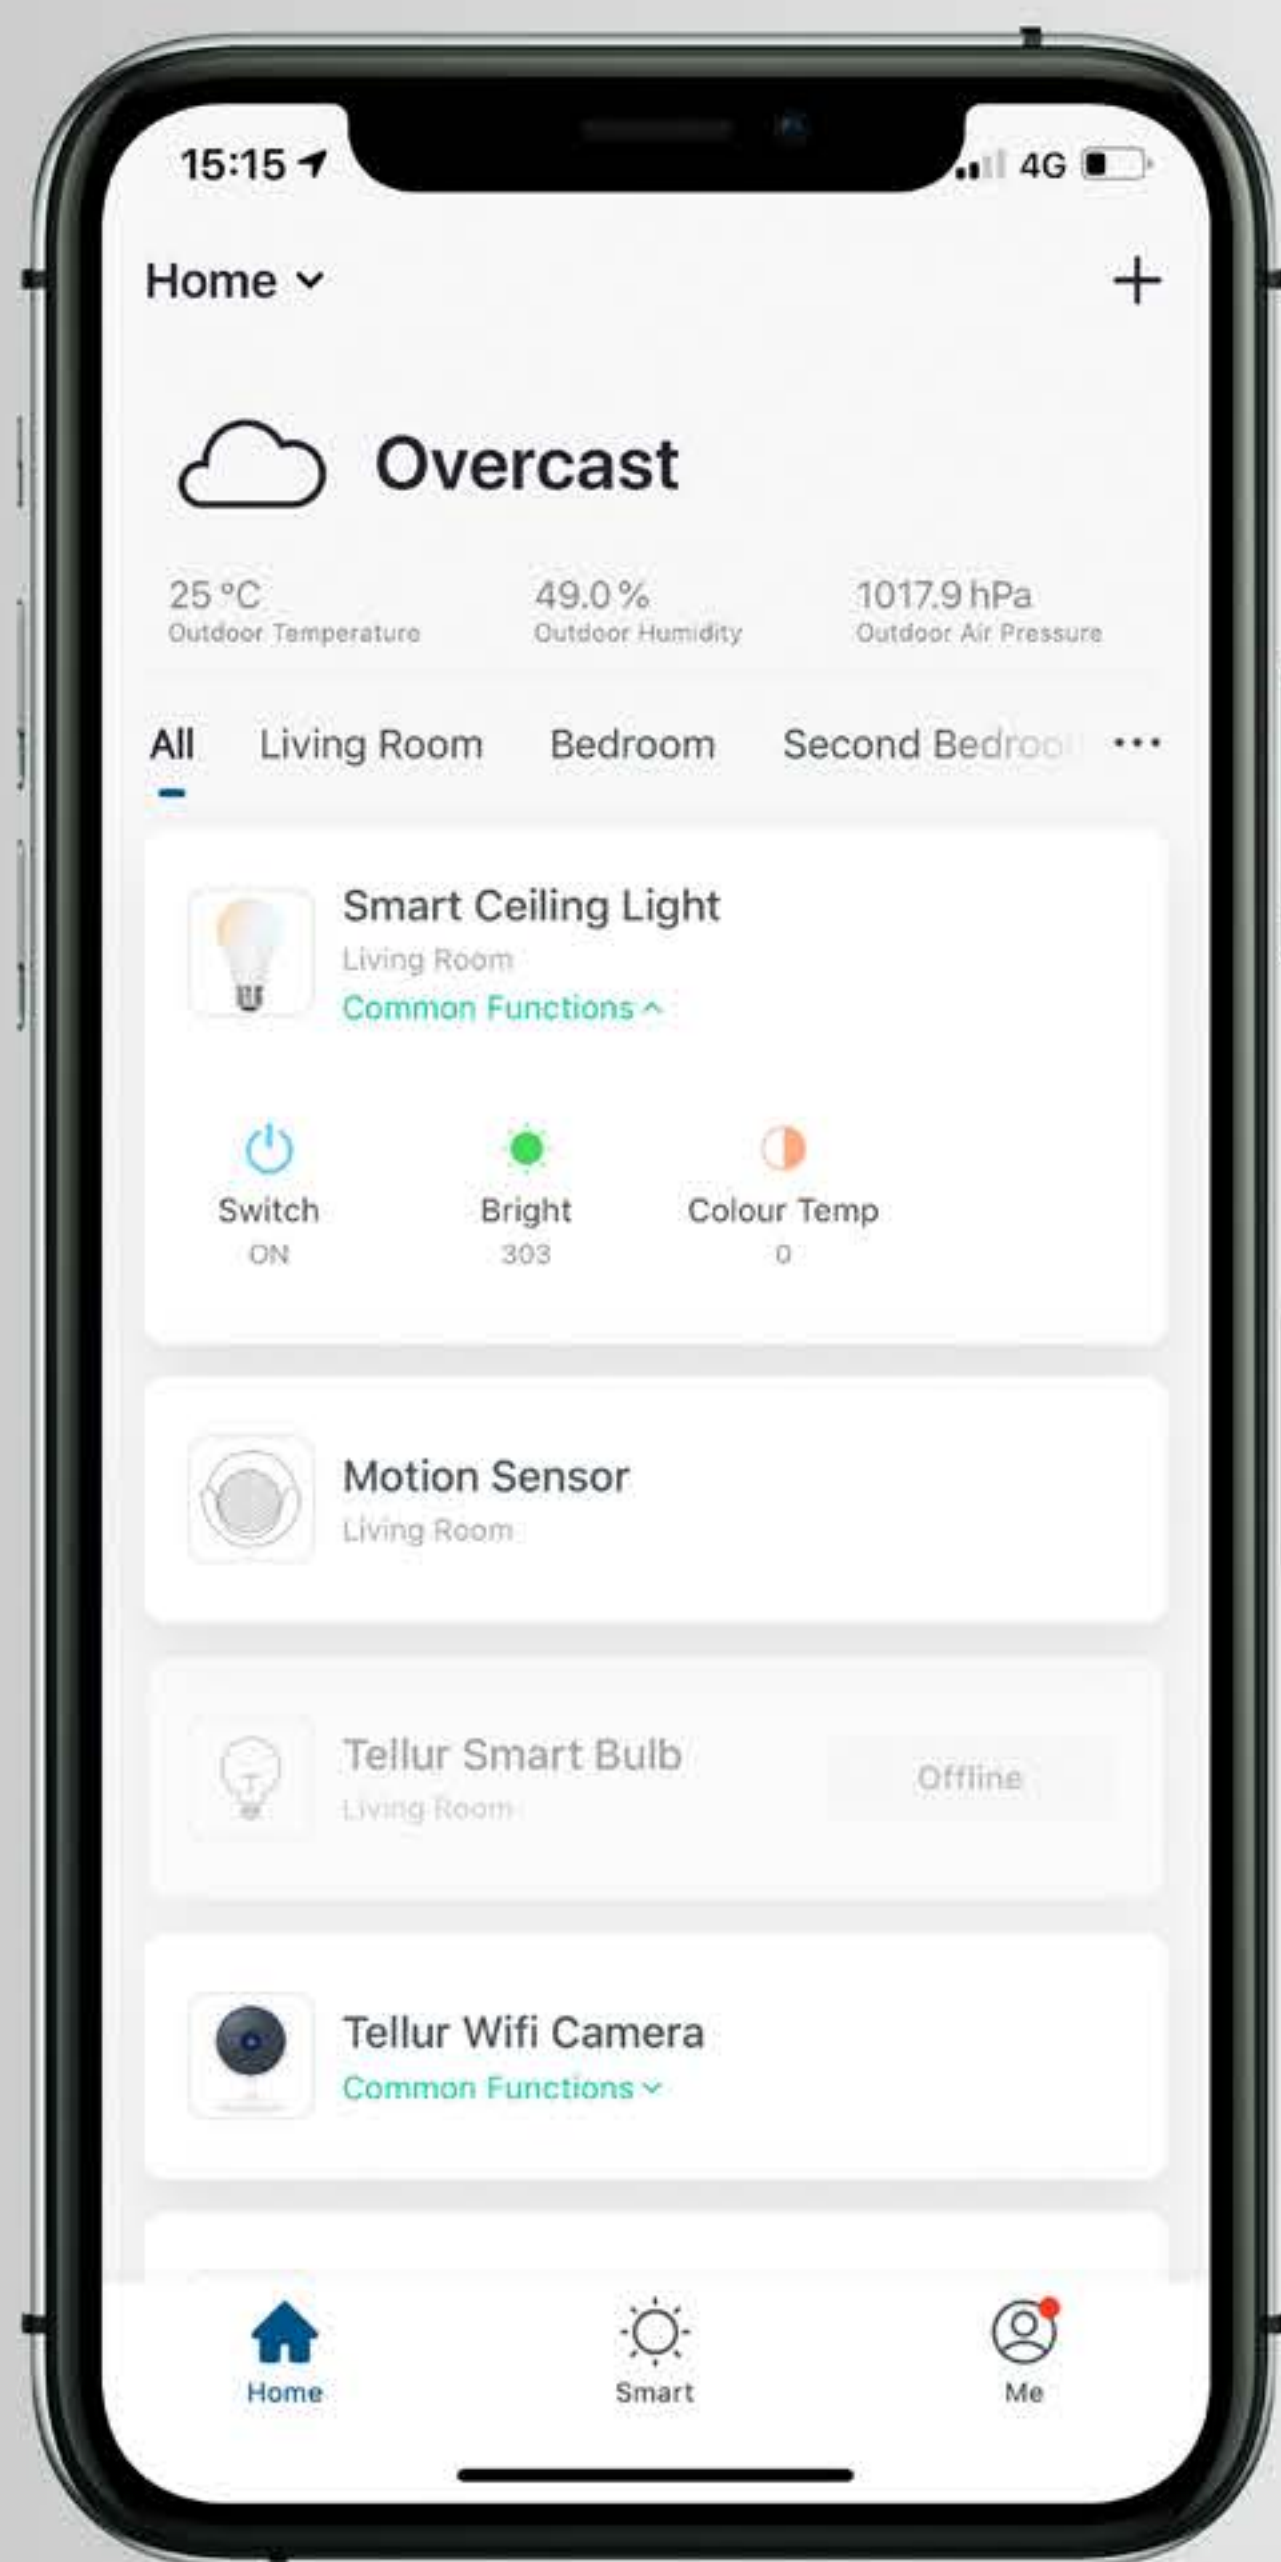

PUTERNICĂ. DURATĂ LUNGĂ DE VIAȚĂ.

Lumină puternică, cu o durată lungă de viață și un unghi generos de iluminare.

2400 lumens

**Lumină
puternică**

15000h

**Durată
de viață**

120°

**Unghi de
iluminare**

**Consum redus
de energie**

**Clasă de
energie**

PROTECȚIE IP54

Rezistentă la praf și apă, potrivită pentru baie, bucătărie și spații de depozitare.

Bucătărie

Baie

**Spații de
depozitare**

CONECTIVITATE WiFi

Ai nevoie doar de WiFi și aplicația Tellur Smart.
Fără hub central sau abonamente suplimentare.

Până la 150
de dispozitive conectate

Compatibil doar cu
Rețele wireless 2.4GHz

Instalare ușoară
și intuitivă

CONTROL VOCAL ȘI DE LA DISTANȚĂ

Control de la distanță prin Tellur Smart.
Control vocal prin Amazon Alexa și Google Assistant.

Alimentare, intensitate
și temperatură culoare

„Alexa, dim kitchen ceiling light”