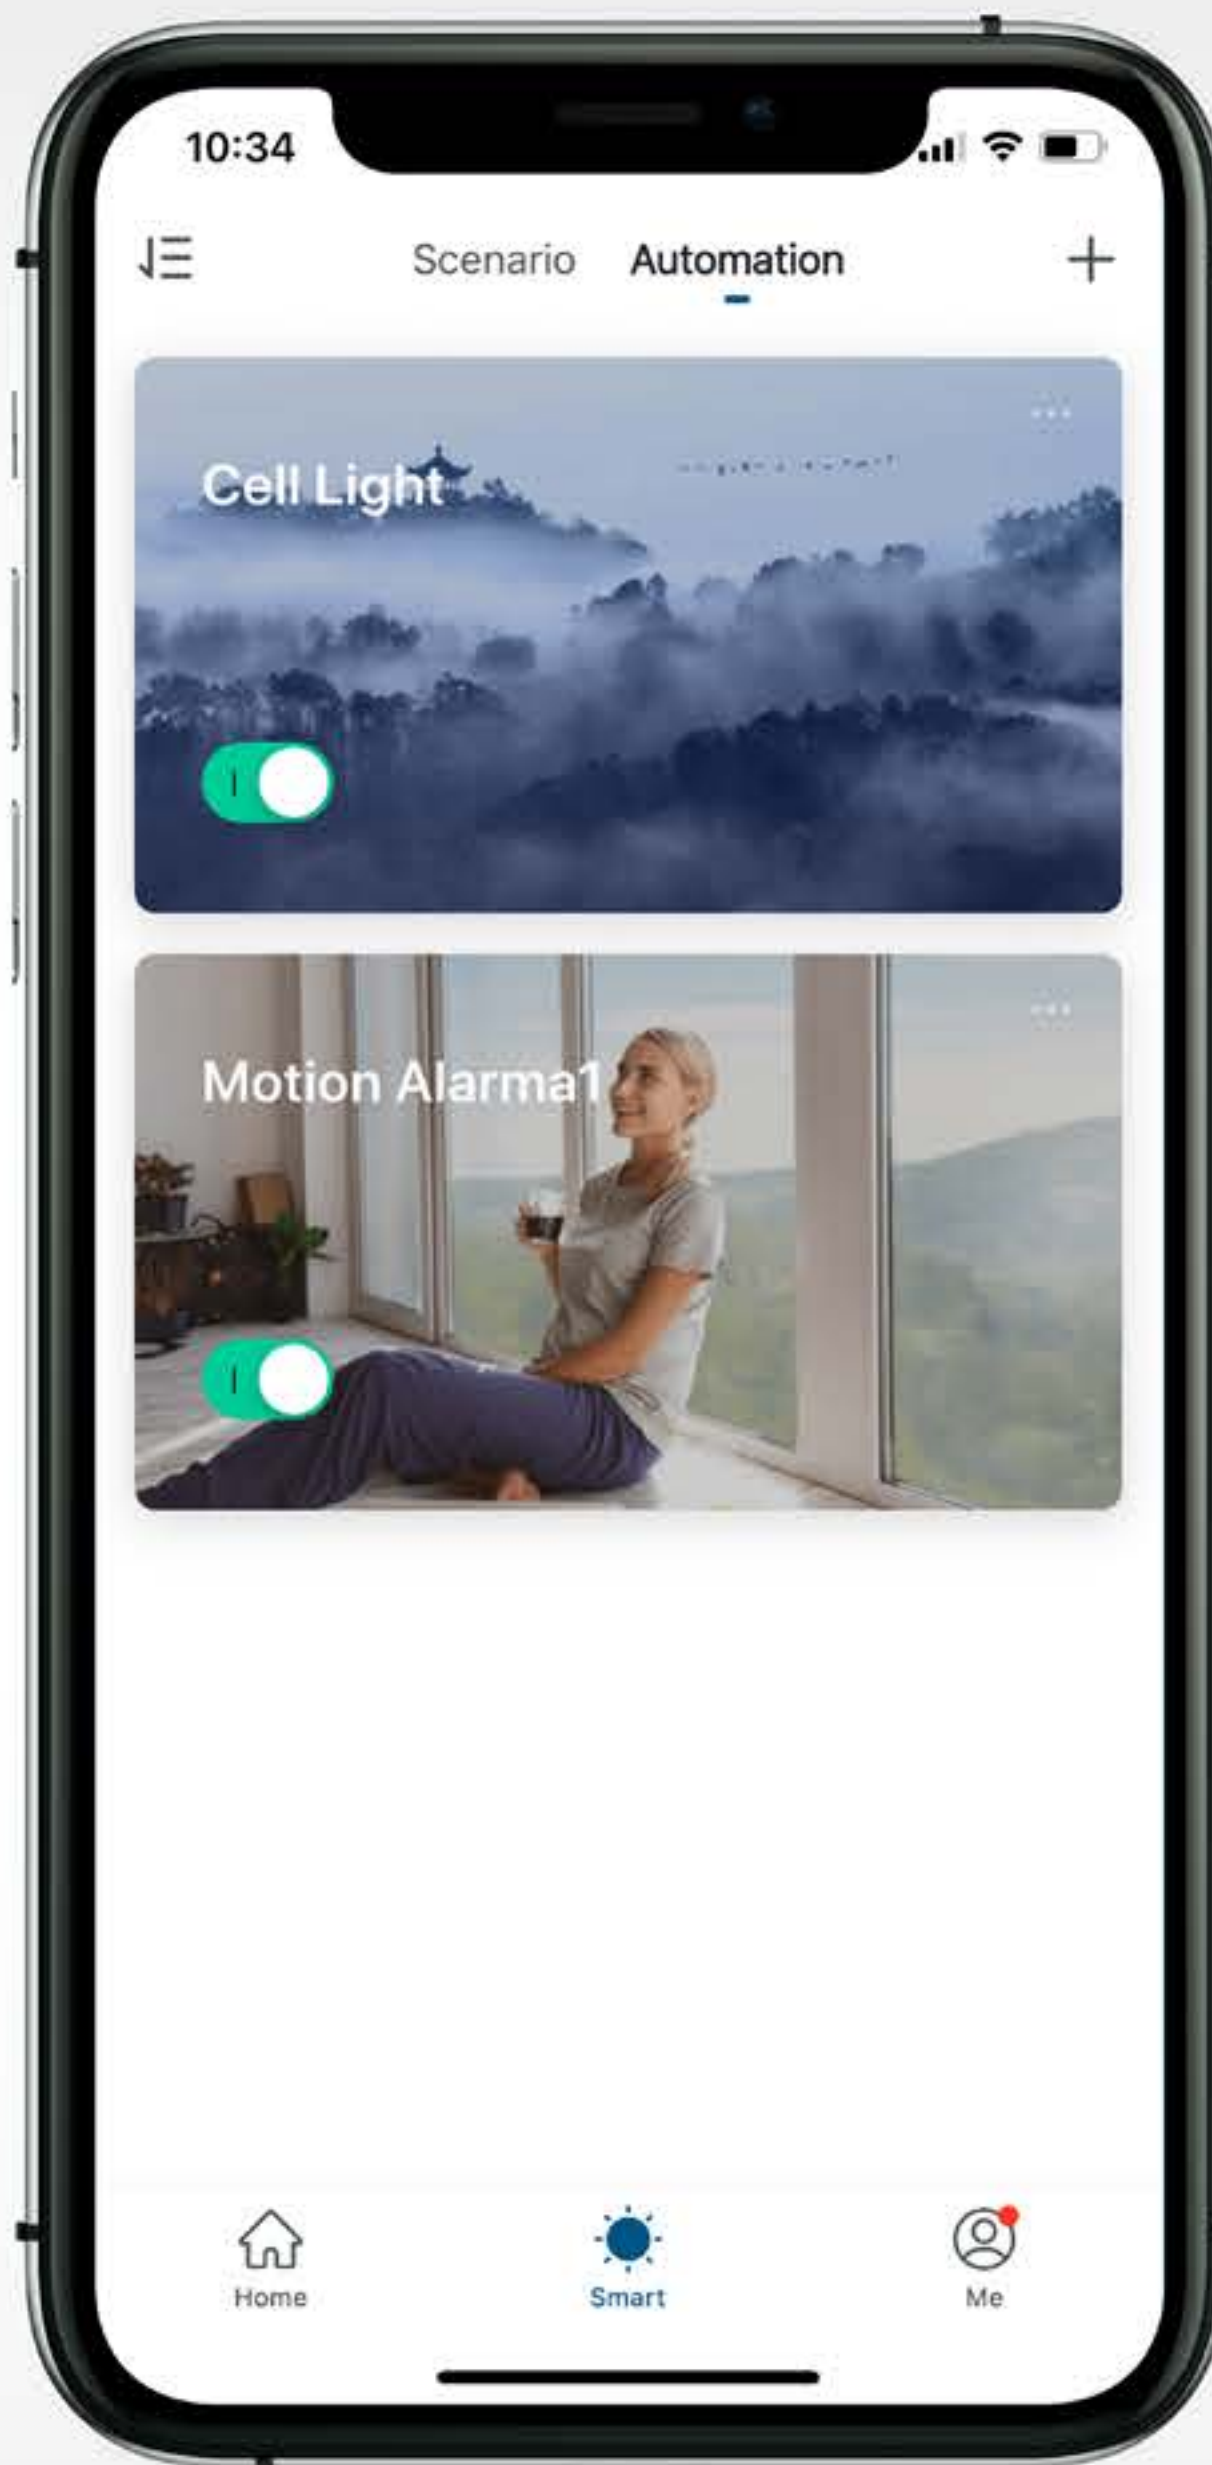

PUTERNICĂ. DURATĂ LUNGĂ DE VIAȚĂ.

Lumină puternică, cu o durată lungă de viață și un unghi generos de iluminare.

2400 lumens

**Lumină
puternică**

15000h

**Durată
de viață**

120°

**Unghi de
iluminare**

Ai nevoie doar de WiFi și aplicația Tellur Smart.
Fără hub central sau abonamente suplimentare.

Până la 150
de dispozitive conectate

Compatibil doar cu
Rețele wireless 2.4GHz

Instalare ușoară
și intuitivă

CONTROL VOCAL ȘI DE LA DISTANȚĂ

Control de la distanță prin Tellur Smart.
Control vocal prin Amazon Alexa și Google Assistant.

Alimentare, intensitate
și temperatură culoare

„Alexa, dim kitchen ceiling light”

Activare și control vocal

Google Assistant

Amazon Alexa

FUNCȚII INTELIGENTE

Iluminare cu funcții inteligente – temporizator, programare, scenarii smart și de automatizare.

Controlează mai multe dispozitive cu o singură comandă.