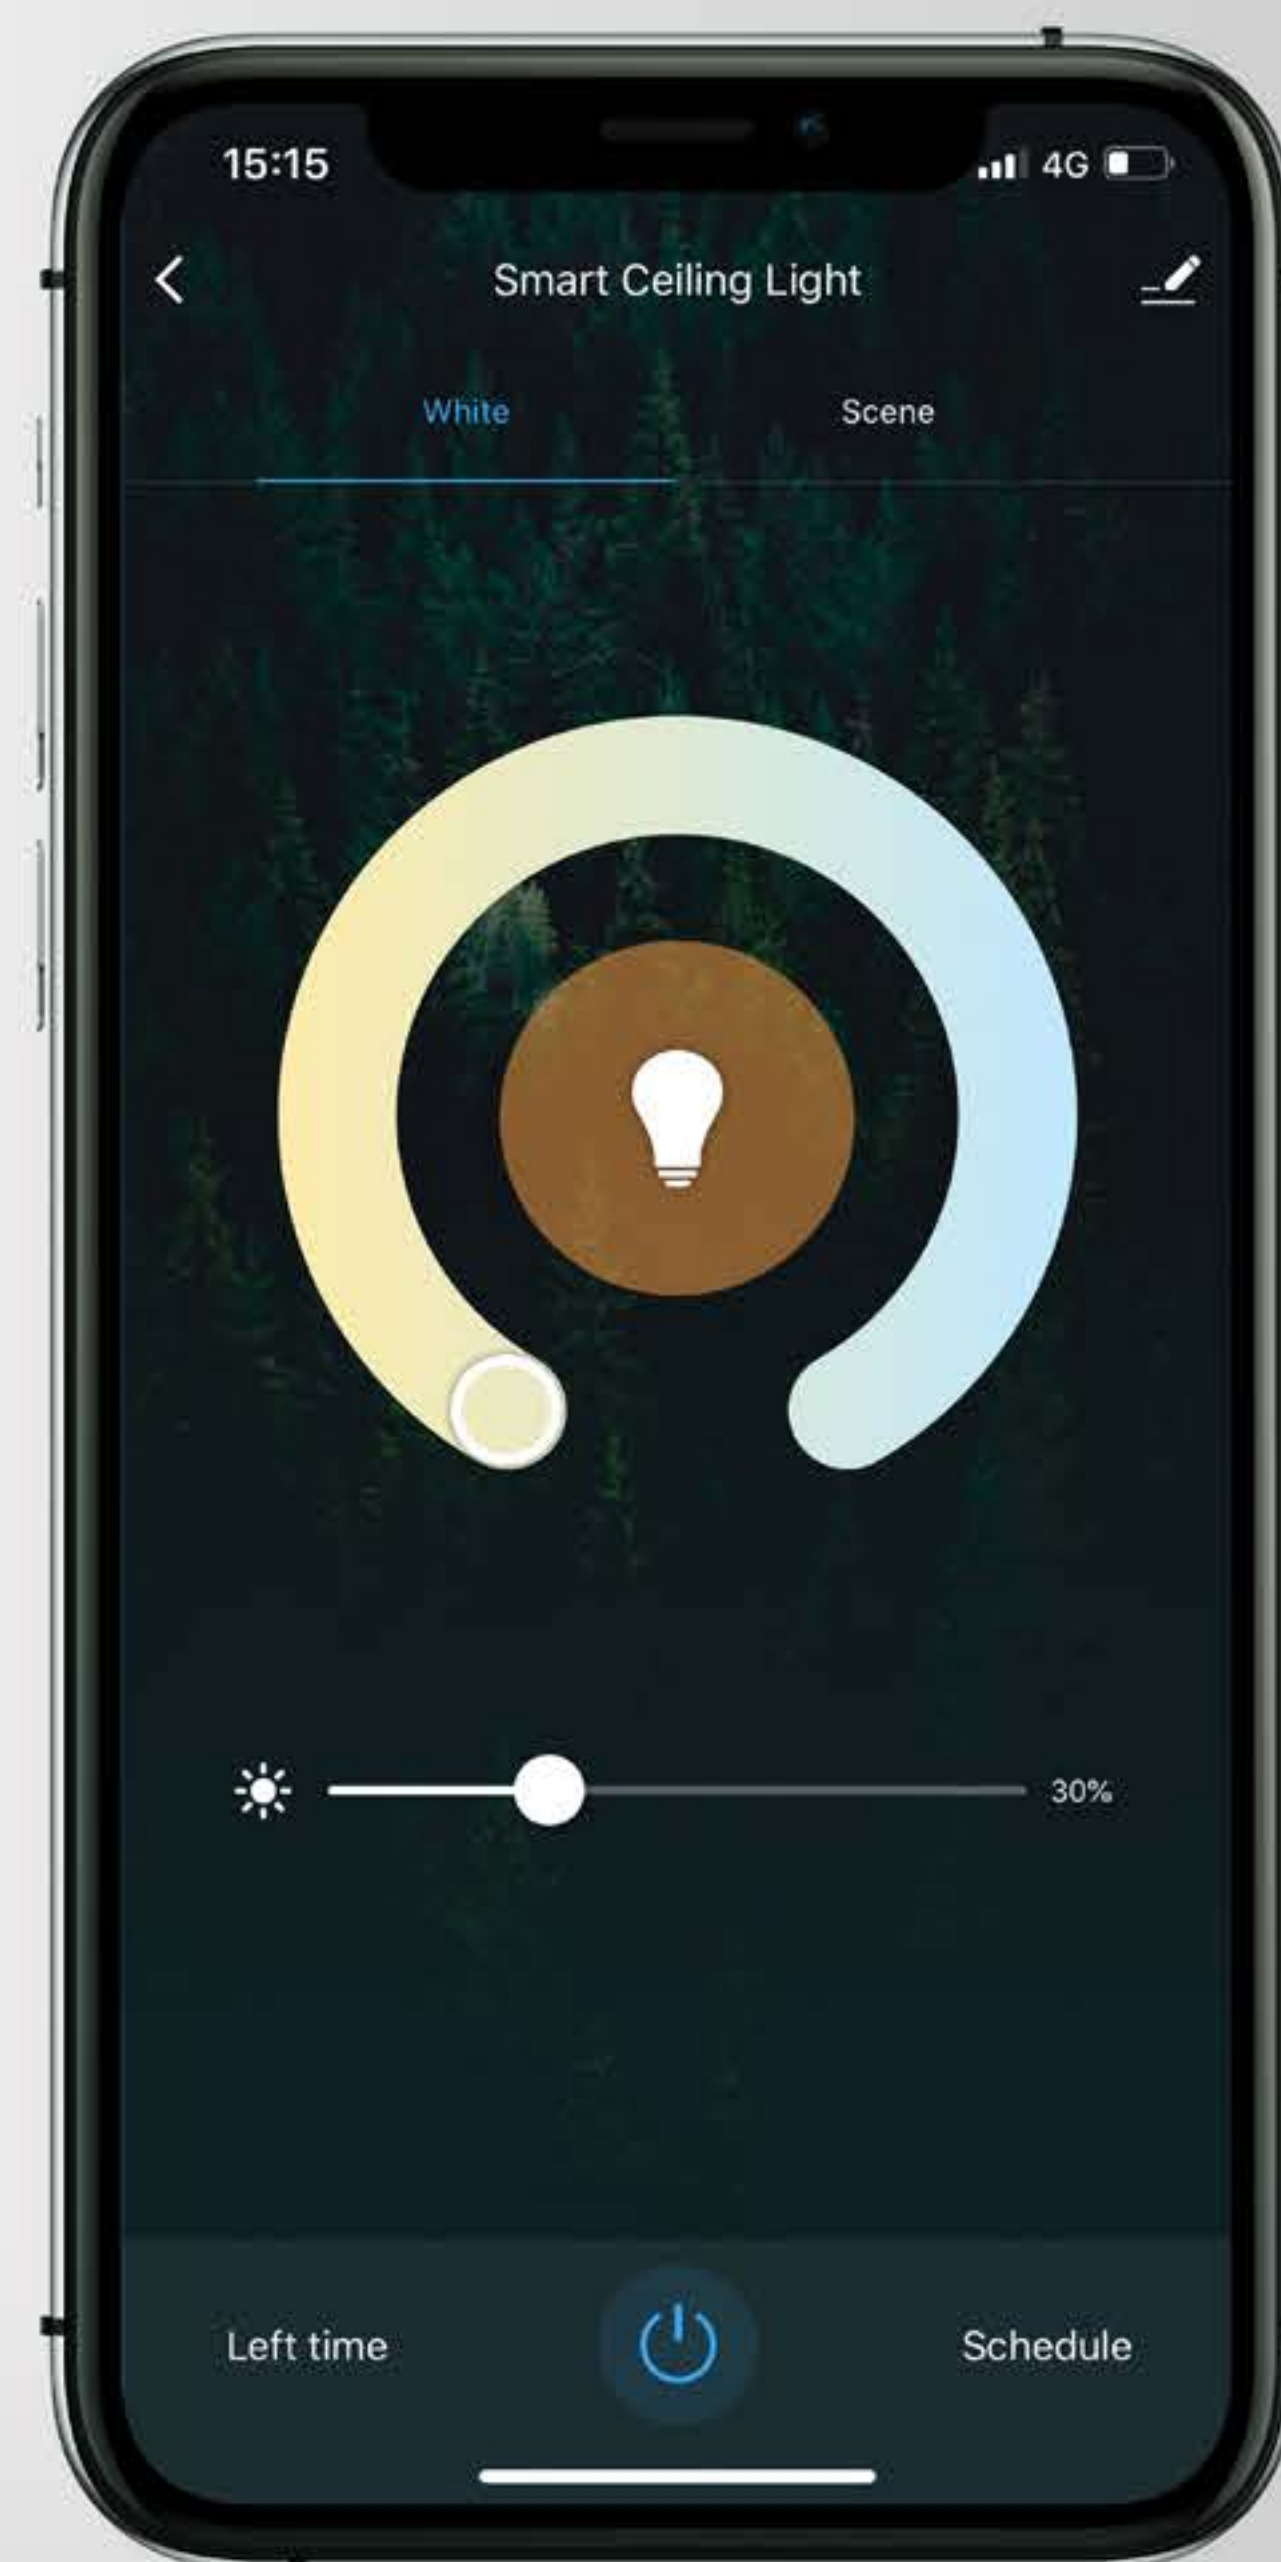

Instalare ușoară
și intuitivă