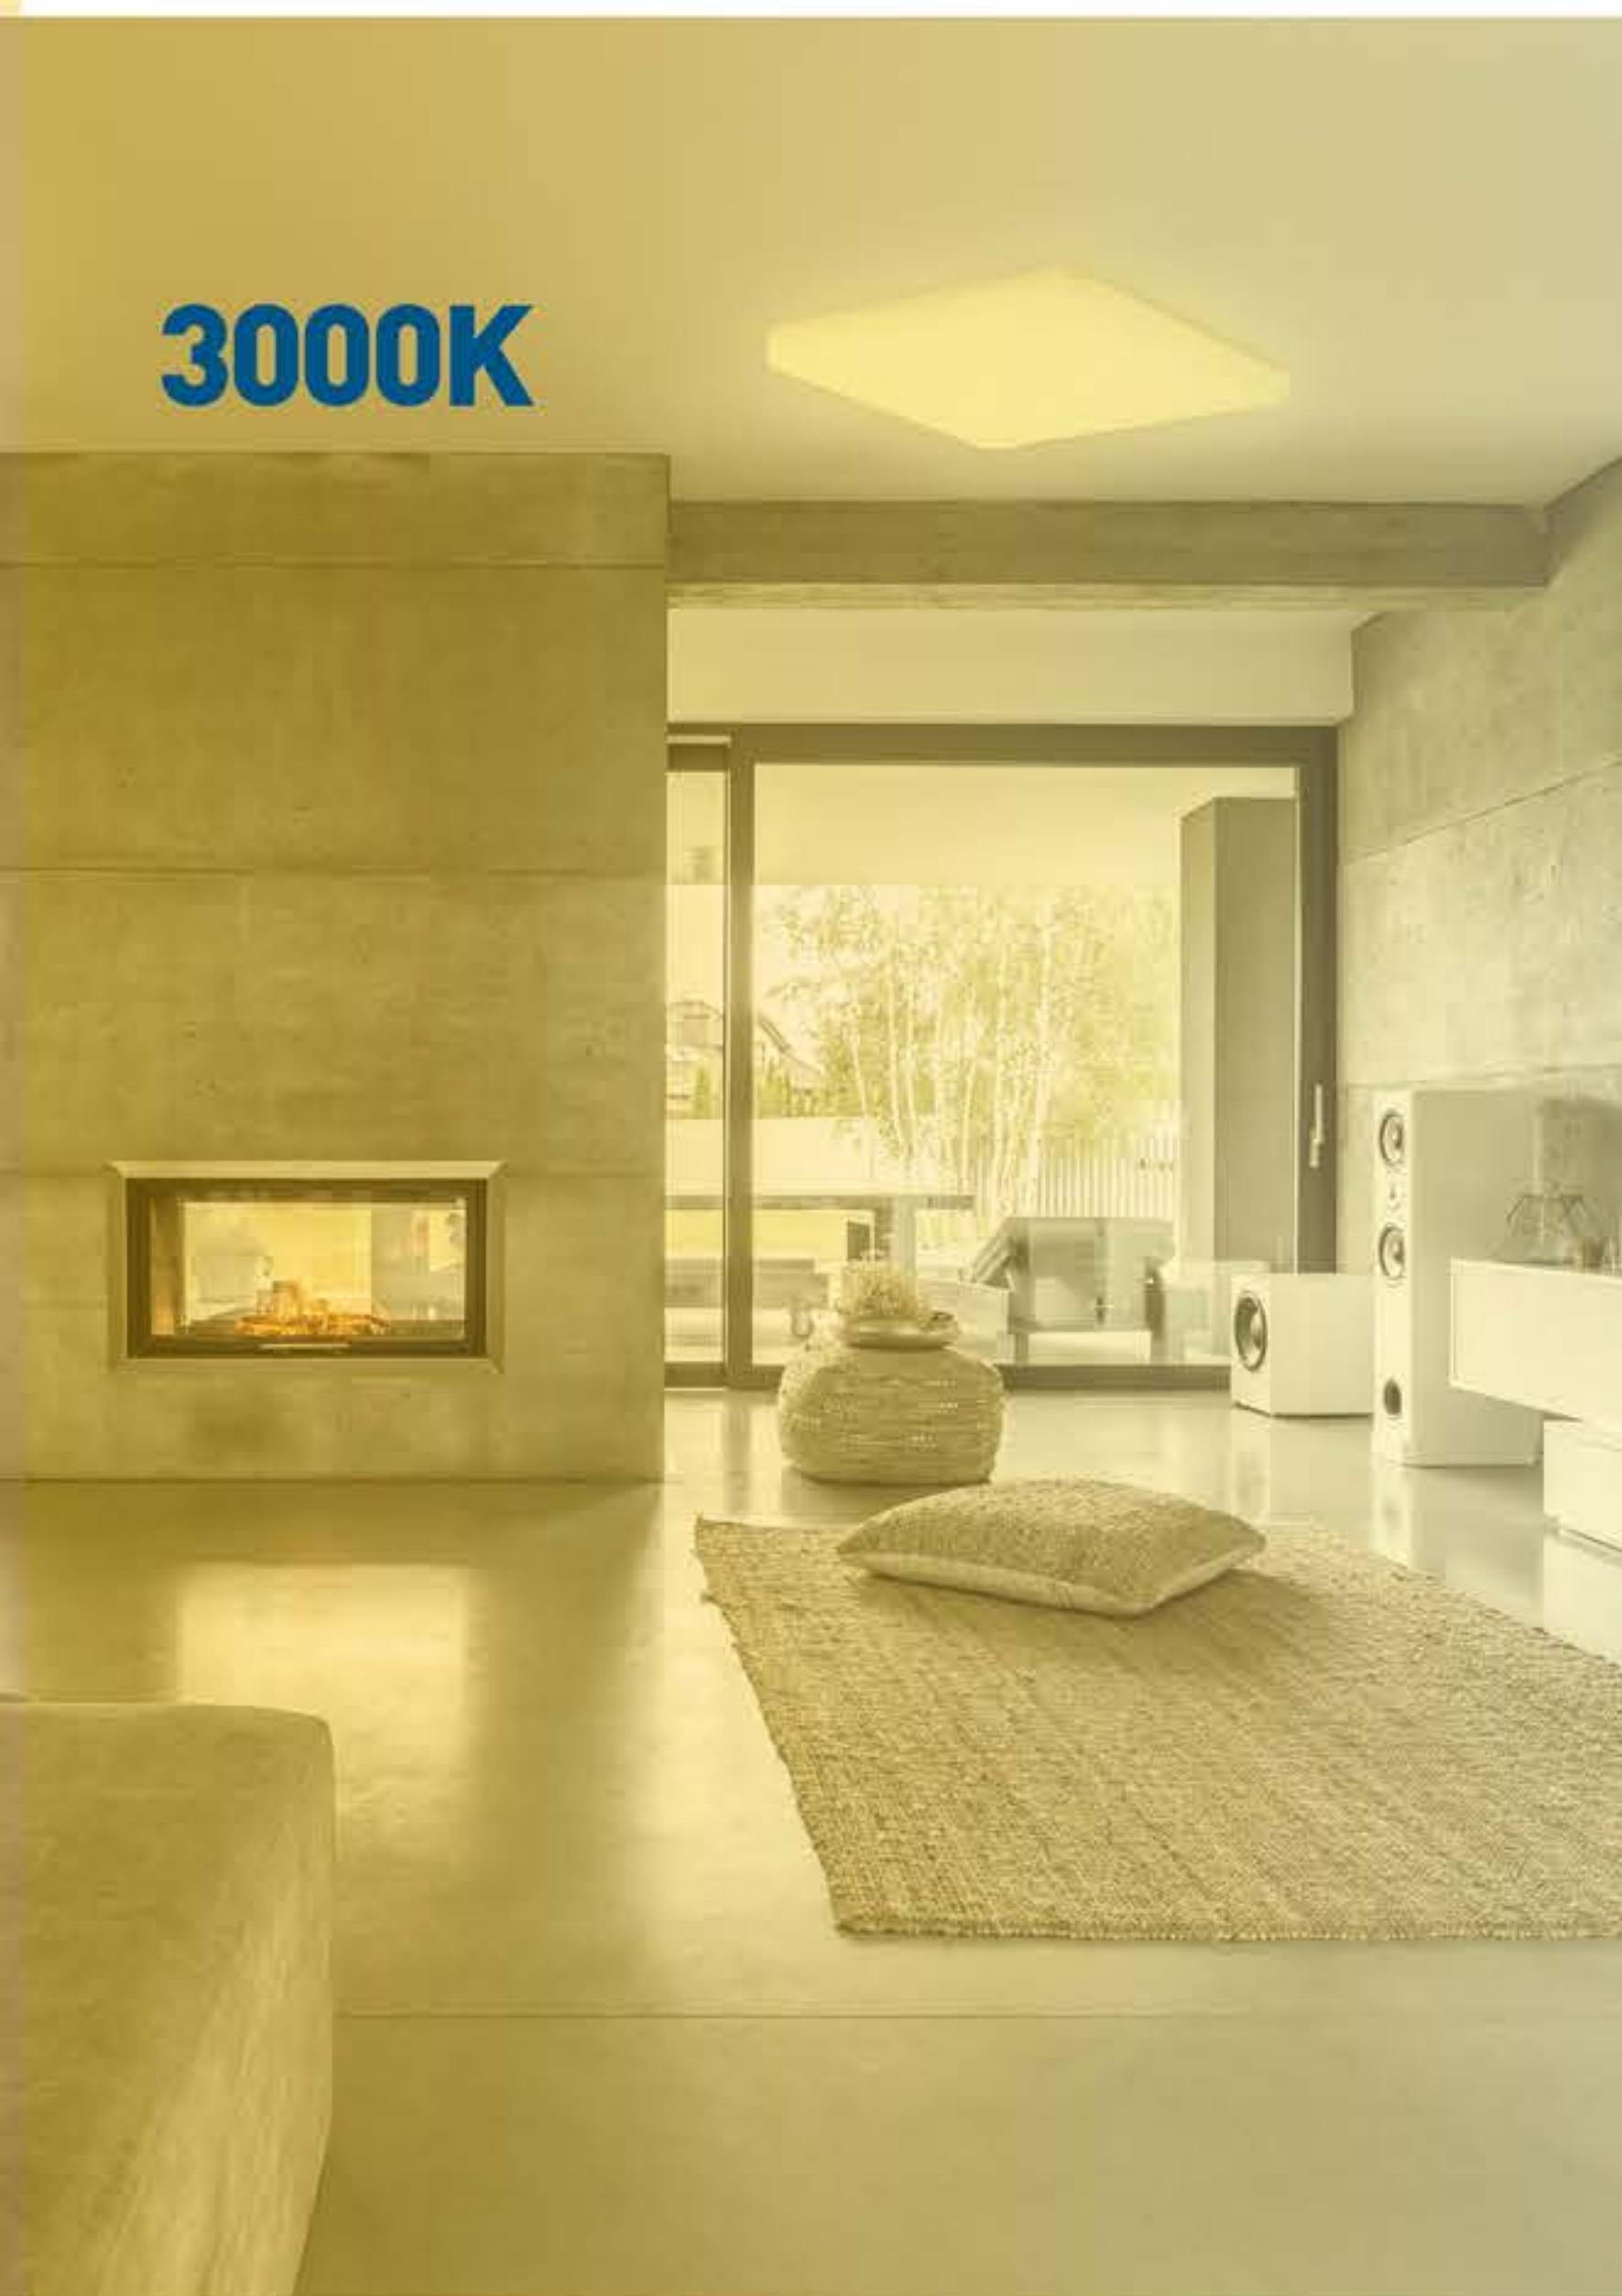

LUMINĂ AJUSTABILĂ

În funcție de activitate, ajustează temperatura și intensitatea luminii simplu și intuitiv.

3000K

Lumină caldă

4500K

Lumină naturală

6500K

Lumină rece