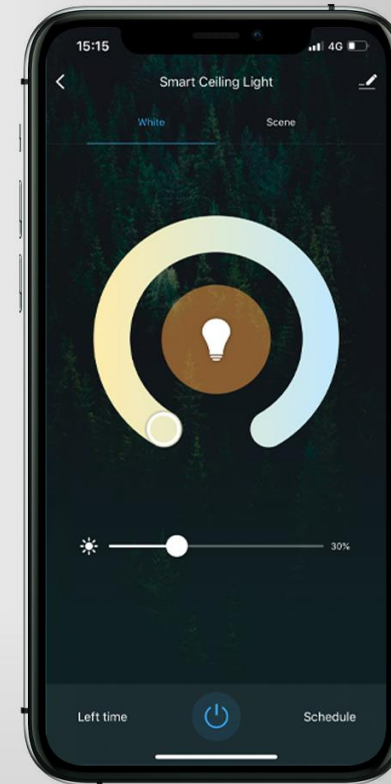

Instalare ușoară
și intuitivă