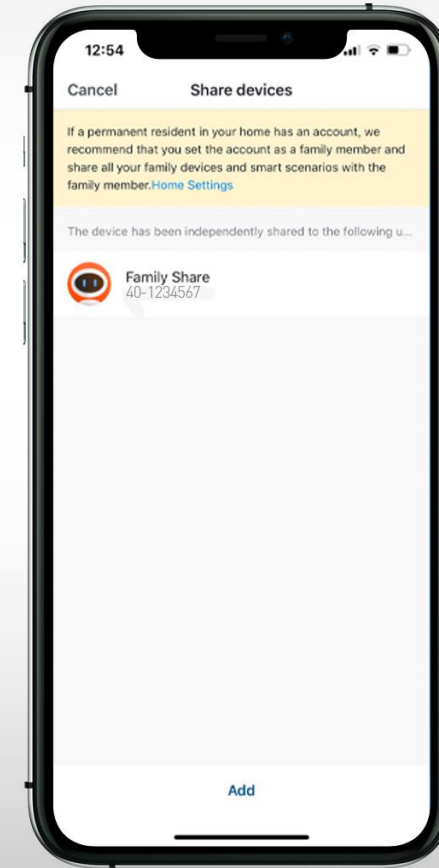

Durăță de viață

120°

Unghi de iluminare

24W

Consum redus de energie

CONECTIVITATE WiFi

Ai nevoie doar de WiFi și aplicația Tellur Smart.
Fără hub central sau abonamente suplimentare.

Până la 150
de dispozitive conectate

Compatibil doar cu
Rețele wireless 2.4GHz

Instalare ușoară
și intuitivă

FUNȚII INTELIGENTE

Temporizator, programare,
scenarii smart și de automatizare.

Controlează mai multe dispozitive
cu o singură comandă.

Executare automată pe baza
unor condiții specifice.

Oferă acces membrilor
familiei la dispozitiv.

Specificatii tehnice	
Alimentare:	AC 220V-240V 50Hz
Temperatura culoare:	3000-6500K
Putere:	24W
Lumeni:	Pana la 2400lm
Unghi iluminare:	120°
Durata de viata:	15000h
Nume aplicatie:	Tellur Smart
Amazon Alexa:	Da, compatibil
Google Assistant:	Da, compatibil
Siri Shortcuts:	Da, compatibil
Frecventa lucru WiFi	2.4GHz
Standard WiFi	IEEE 802.11b/g/n
Securitate	WPA-PSK/ WPA2-PSK /WPA/WPA2/WEP
Criptare	WEP/TKIP/AES
CRI	Ra>80
Dimabil:	Da
Rezistent la apa/praf	Standard IP54
Compatibilitate	Echipamente cu sistem de operare Android 6 / iOS 11 sau mai recent
Dimensiuni:	33cm x 33cm x 5cm
Greutate:	880g
Culoare:	Alb
Pachetul include:	1 x Plafoniera LED WiFi Suruburi fixare perete
Dimensiuni ambalaj:	33.5cm x 33.5cm x 5.5cm
Greutate ambalaj:	1000g
Cod produs:	TLL331141
EAN:	5949120002417