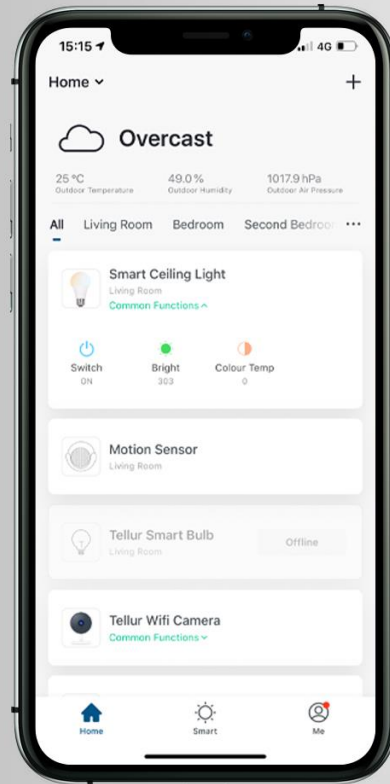

Pornire/Oprire, intensitate
și temperatură culoare

„Siri, dim kitchen ceiling light”

Control de la distanță prin Tellur Smart.
Control vocal prin:

Siri

Amazon
Alexa

Google
Assistant

LUMINĂ AJUSTABILĂ

În funcție de activitate, ajustează temperatura și intensitatea luminii simplu și intuitiv.

3000K

Lumină caldă

4500K

Lumină naturală

6500K

Lumină rece

PROTECȚIE IP54

Rezistentă la praf și apă, potrivită pentru baie, bucătărie și spații de depozitare.

Durăță de viață

120°

Unghi de iluminare

24W

Consum redus de energie

CONECTIVITATE WiFi

Ai nevoie doar de WiFi și aplicația Tellur Smart.
Fără hub central sau abonamente suplimentare.

Până la 150
de dispozitive conectate

Executare automată pe baza
unor condiții specifice.

Oferă acces membrilor
familiei la dispozitiv.

Specificatii tehnice	
Alimentare:	AC 220V-240V 50Hz
Temperatura culoare:	3000-6500K
Putere:	24W
Lumeni:	Pana la 2400lm
Unghi iluminare:	120°
Durata de viata:	15000h
Nume aplicatie:	Tellur Smart
Amazon Alexa:	Da, compatibil
Google Assistant:	Da, compatibil
Siri Shortcuts:	Da, compatibil
Frecventa lucru WiFi	2.4GHz
Standard WiFi	IEEE 802.11b/g/n
Securitate	WPA-PSK/ WPA2-PSK /WPA/WPA2/WEP
Criptare	WEP/TKIP/AES
CRI	Ra>80
Dimabil:	Da
Rezistent la apa/praf	Standard IP54
Compatibilitate	Echipamente cu sistem de operare Android 6 / iOS 11 sau mai recent
Dimensiuni:	33cm x 33cm x 5cm
Greutate:	880g
Culoare:	Alb
Pachetul include:	1 x Plafoniera LED WiFi Suruburi fixare perete
Dimensiuni ambalaj:	33.5cm x 33.5cm x 5.5cm
Greutate ambalaj:	1000g
Cod produs:	TLL331141
EAN:	5949120002417