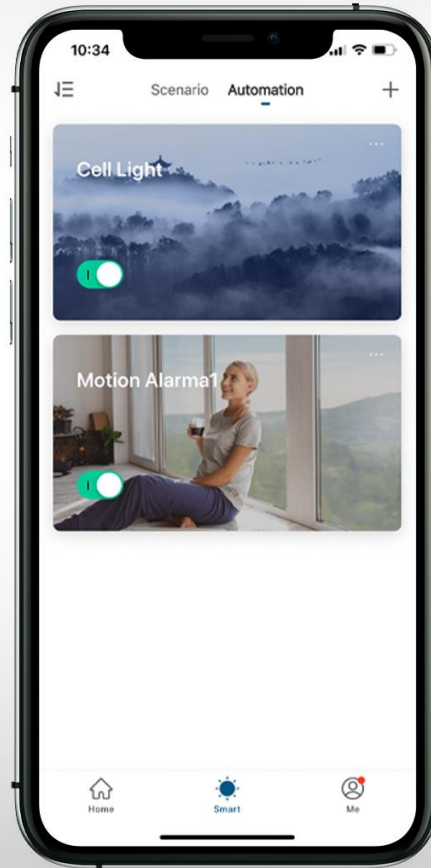

Pornire/Oprire, intensitate
și temperatură culoare

„Siri, dim kitchen ceiling light”

Control de la distanță prin Tellur Smart.
Control vocal prin:

Siri

Amazon
Alexa

Google
Assistant

LUMINĂ AJUSTABILĂ

În funcție de activitate, ajustează temperatura și intensitatea luminii simplu și intuitiv.

Durăță de viață

120°

Unghi de iluminare

24W

Consum redus de energie

CONECTIVITATE WiFi

Ai nevoie doar de WiFi și aplicația Tellur Smart.
Fără hub central sau abonamente suplimentare.

Până la 150
de dispozitive conectate

Compatibil doar cu
Rețele wireless 2.4GHz

Instalare ușoară
și intuitivă

FUNȚII INTELIGENTE

Temporizator, programare,
scenarii smart și de automatizare.

Controlează mai multe dispozitive
cu o singură comandă.

Executare automată pe baza
unor condiții specifice.

Oferă acces membrilor
familiei la dispozitiv.

Specificatii tehnice	
Alimentare:	AC 220V-240V 50Hz
Temperatura culoare:	3000-6500K
Putere:	24W
Lumeni:	Pana la 2400lm
Unghi iluminare:	120°
Durata de viata:	15000h
Nume aplicatie:	Tellur Smart
Amazon Alexa:	Da, compatibil
Google Assistant:	Da, compatibil
Siri Shortcuts:	Da, compatibil
Frecventa lucru WiFi	2.4GHz
Standard WiFi	IEEE 802.11b/g/n
Securitate	WPA-PSK/ WPA2-PSK /WPA/WPA2/WEP
Criptare	WEP/TKIP/AES
CRI	Ra>80
Dimabil:	Da
Rezistent la apa/praf	Standard IP54
Compatibilitate	Echipamente cu sistem de operare Android 6 / iOS 11 sau mai recent
Dimensiuni:	33cm x 33cm x 5cm
Greutate:	880g
Culoare:	Alb
Pachetul include:	1 x Plafoniera LED WiFi Suruburi fixare perete
Dimensiuni ambalaj:	33.5cm x 33.5cm x 5.5cm
Greutate ambalaj:	1000g
Cod produs:	TLL331141
EAN:	5949120002417