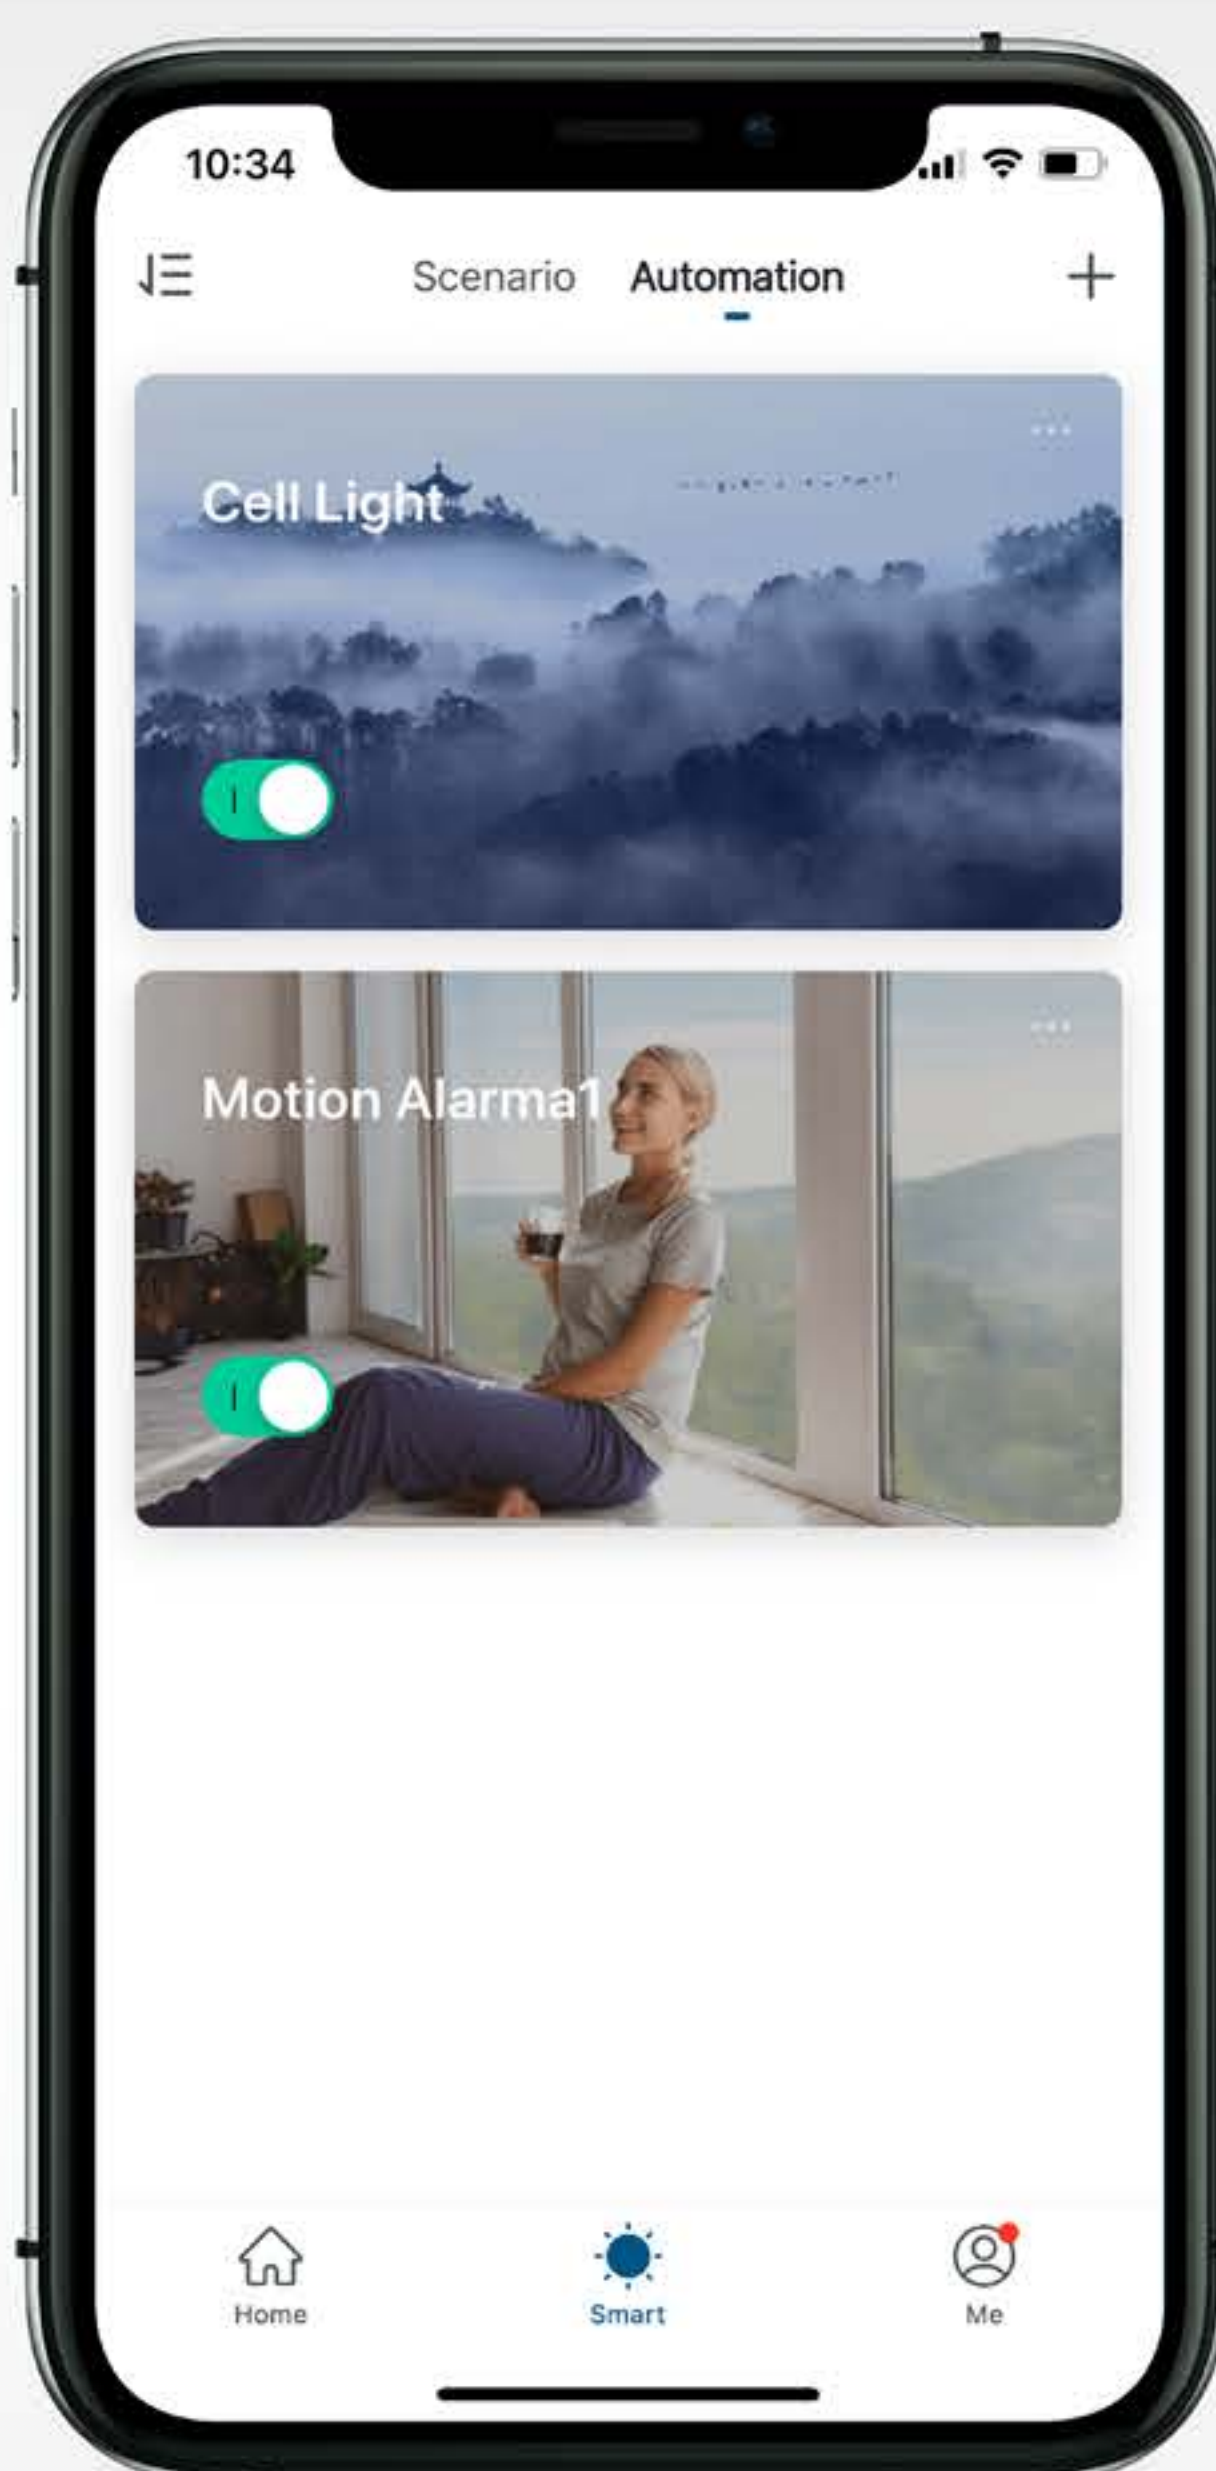

LUMINĂ AJUSTABILĂ

În funcție de activitate, ajustează temperatura și intensitatea luminii simplu și intuitiv.

3000K

Lumină caldă

4500K

Lumină naturală

6500K

Lumină rece

PROTECȚIE IP54

Rezistentă la praf și apă, potrivită pentru baie, bucătărie și spații de depozitare.

Bucătărie

Baie

**Spații de
depozitare**

CONECTIVITATE WiFi

Ai nevoie doar de WiFi și aplicația Tellur Smart.
Fără hub central sau abonamente suplimentare.

Până la 150
de dispozitive conectate

Compatibil doar cu
Rețele wireless 2.4GHz

Instalare ușoară
și intuitivă

CONTROL VOCAL ȘI DE LA DISTANȚĂ

Control de la distanță prin Tellur Smart.
Control vocal prin Amazon Alexa și Google Assistant.

Alimentare, intensitate
și temperatură culoare

Activare și control vocal

Google Assistant

Amazon Alexa

FUNȚII INTELIGENTE

Temporizator, programare,
scenarii smart și de automatizare.

Controlează mai multe dispozitive
cu o singură comandă.