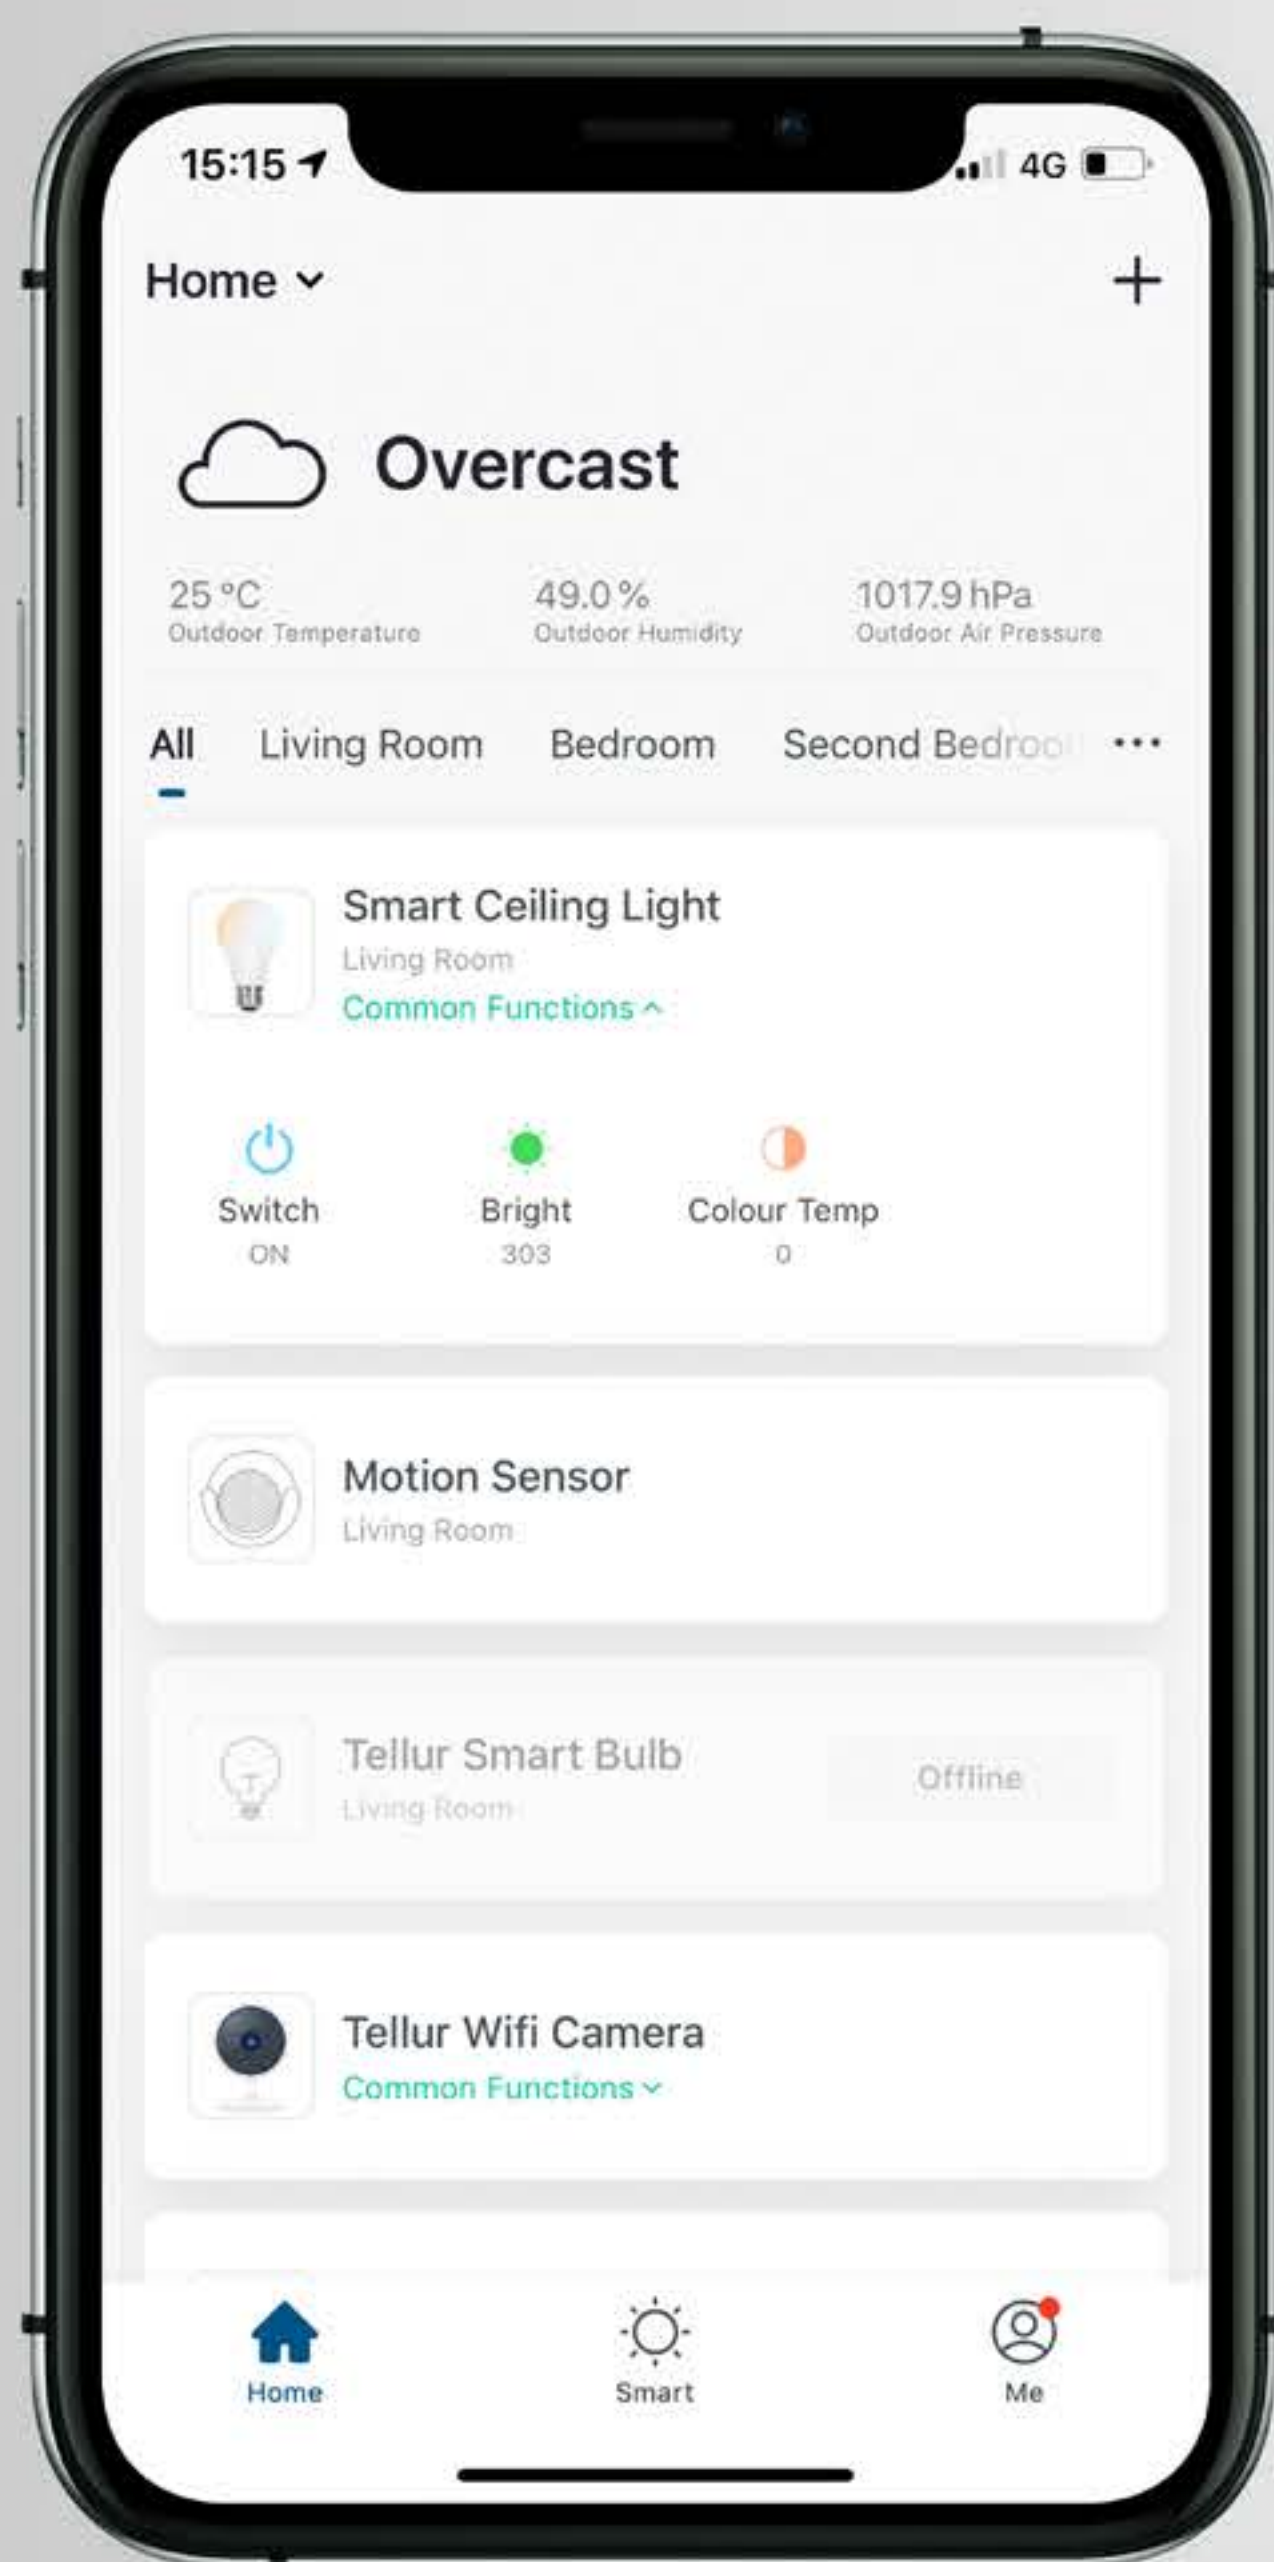

LUMINĂ AJUSTABILĂ

În funcție de activitate, ajustează temperatura și intensitatea luminii simplu și intuitiv.

3000K

Lumină caldă

4500K

Lumină naturală

6500K

Lumină rece

PUTERNICĂ. DURATĂ LUNGĂ DE VIAȚĂ.

Lumină puternică, cu o durată lungă de viață și un unghi generos de iluminare.

**Lumină
puternică**

**Durată
de viață**

**Unghi de
iluminare**

**Consum redus
de energie**

**Clasă de
energie**

PROTECȚIE IP54

Rezistentă la praf și apă, potrivită pentru baie, bucătărie și spații de depozitare.

Bucătărie

Baie

**Spații de
depozitare**

CONECTIVITATE WiFi

Ai nevoie doar de WiFi și aplicația Tellur Smart.
Fără hub central sau abonamente suplimentare.

Până la 150
de dispozitive conectate

Compatibil doar cu
Rețele wireless 2.4GHz

Instalare ușoară
și intuitivă

CONTROL VOCAL ȘI DE LA DISTANȚĂ

Control de la distanță prin Tellur Smart.
Control vocal prin Amazon Alexa și Google Assistant.