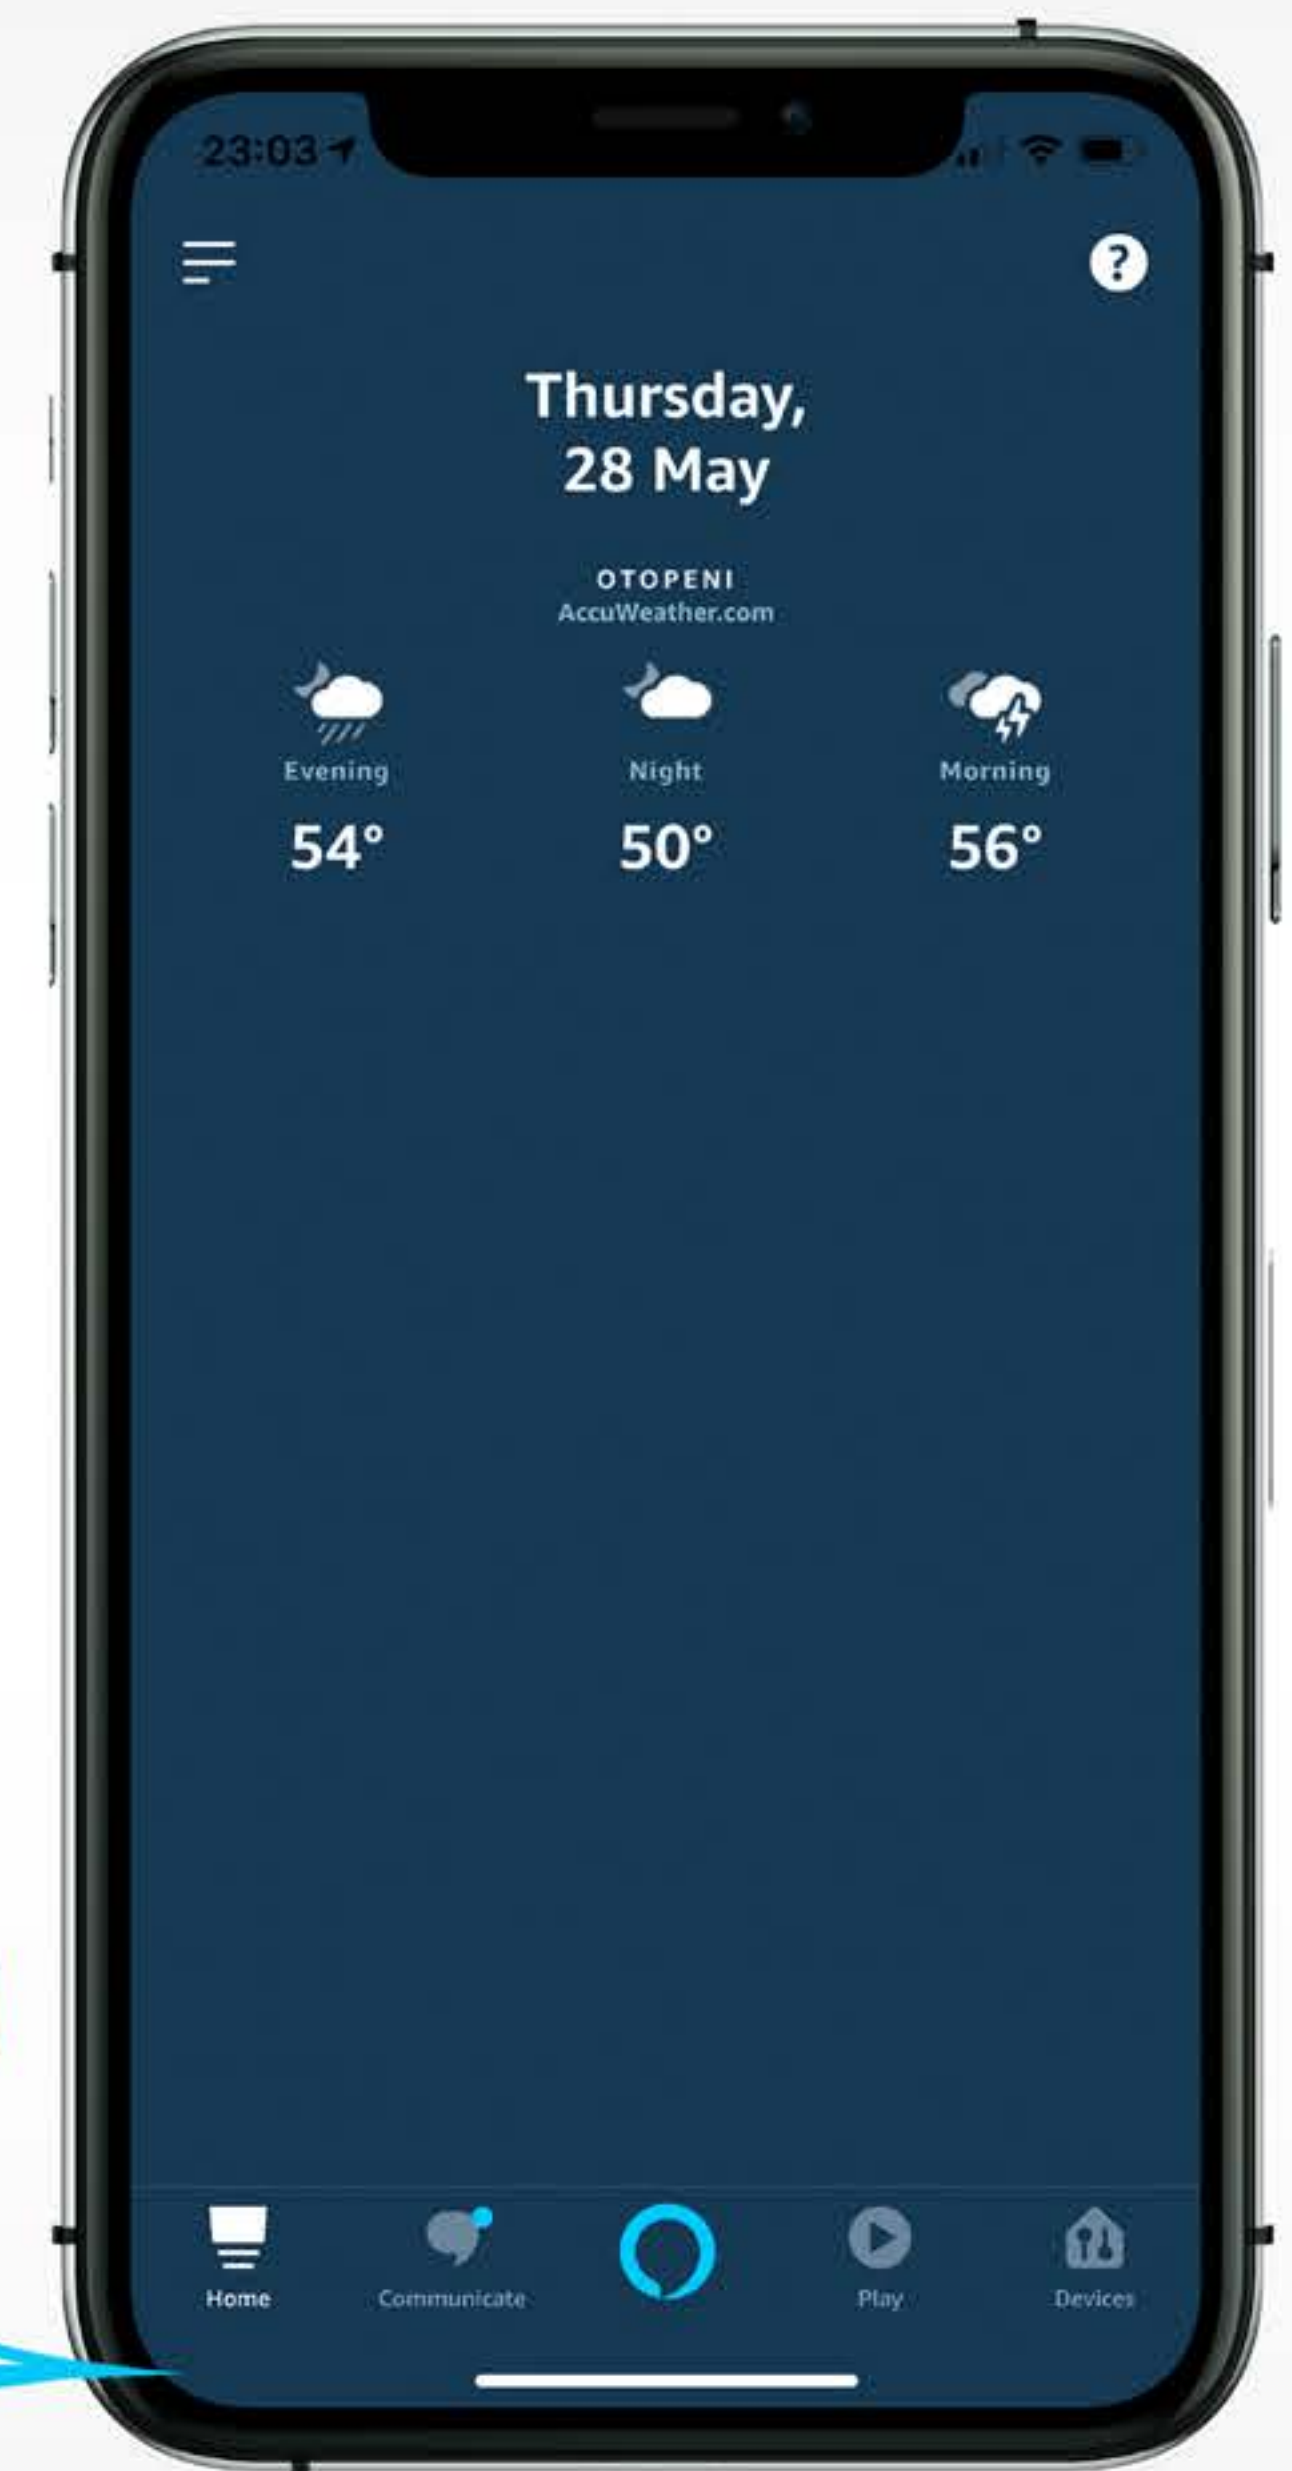

Activare și control vocal

Google Assistant

Amazon Alexa