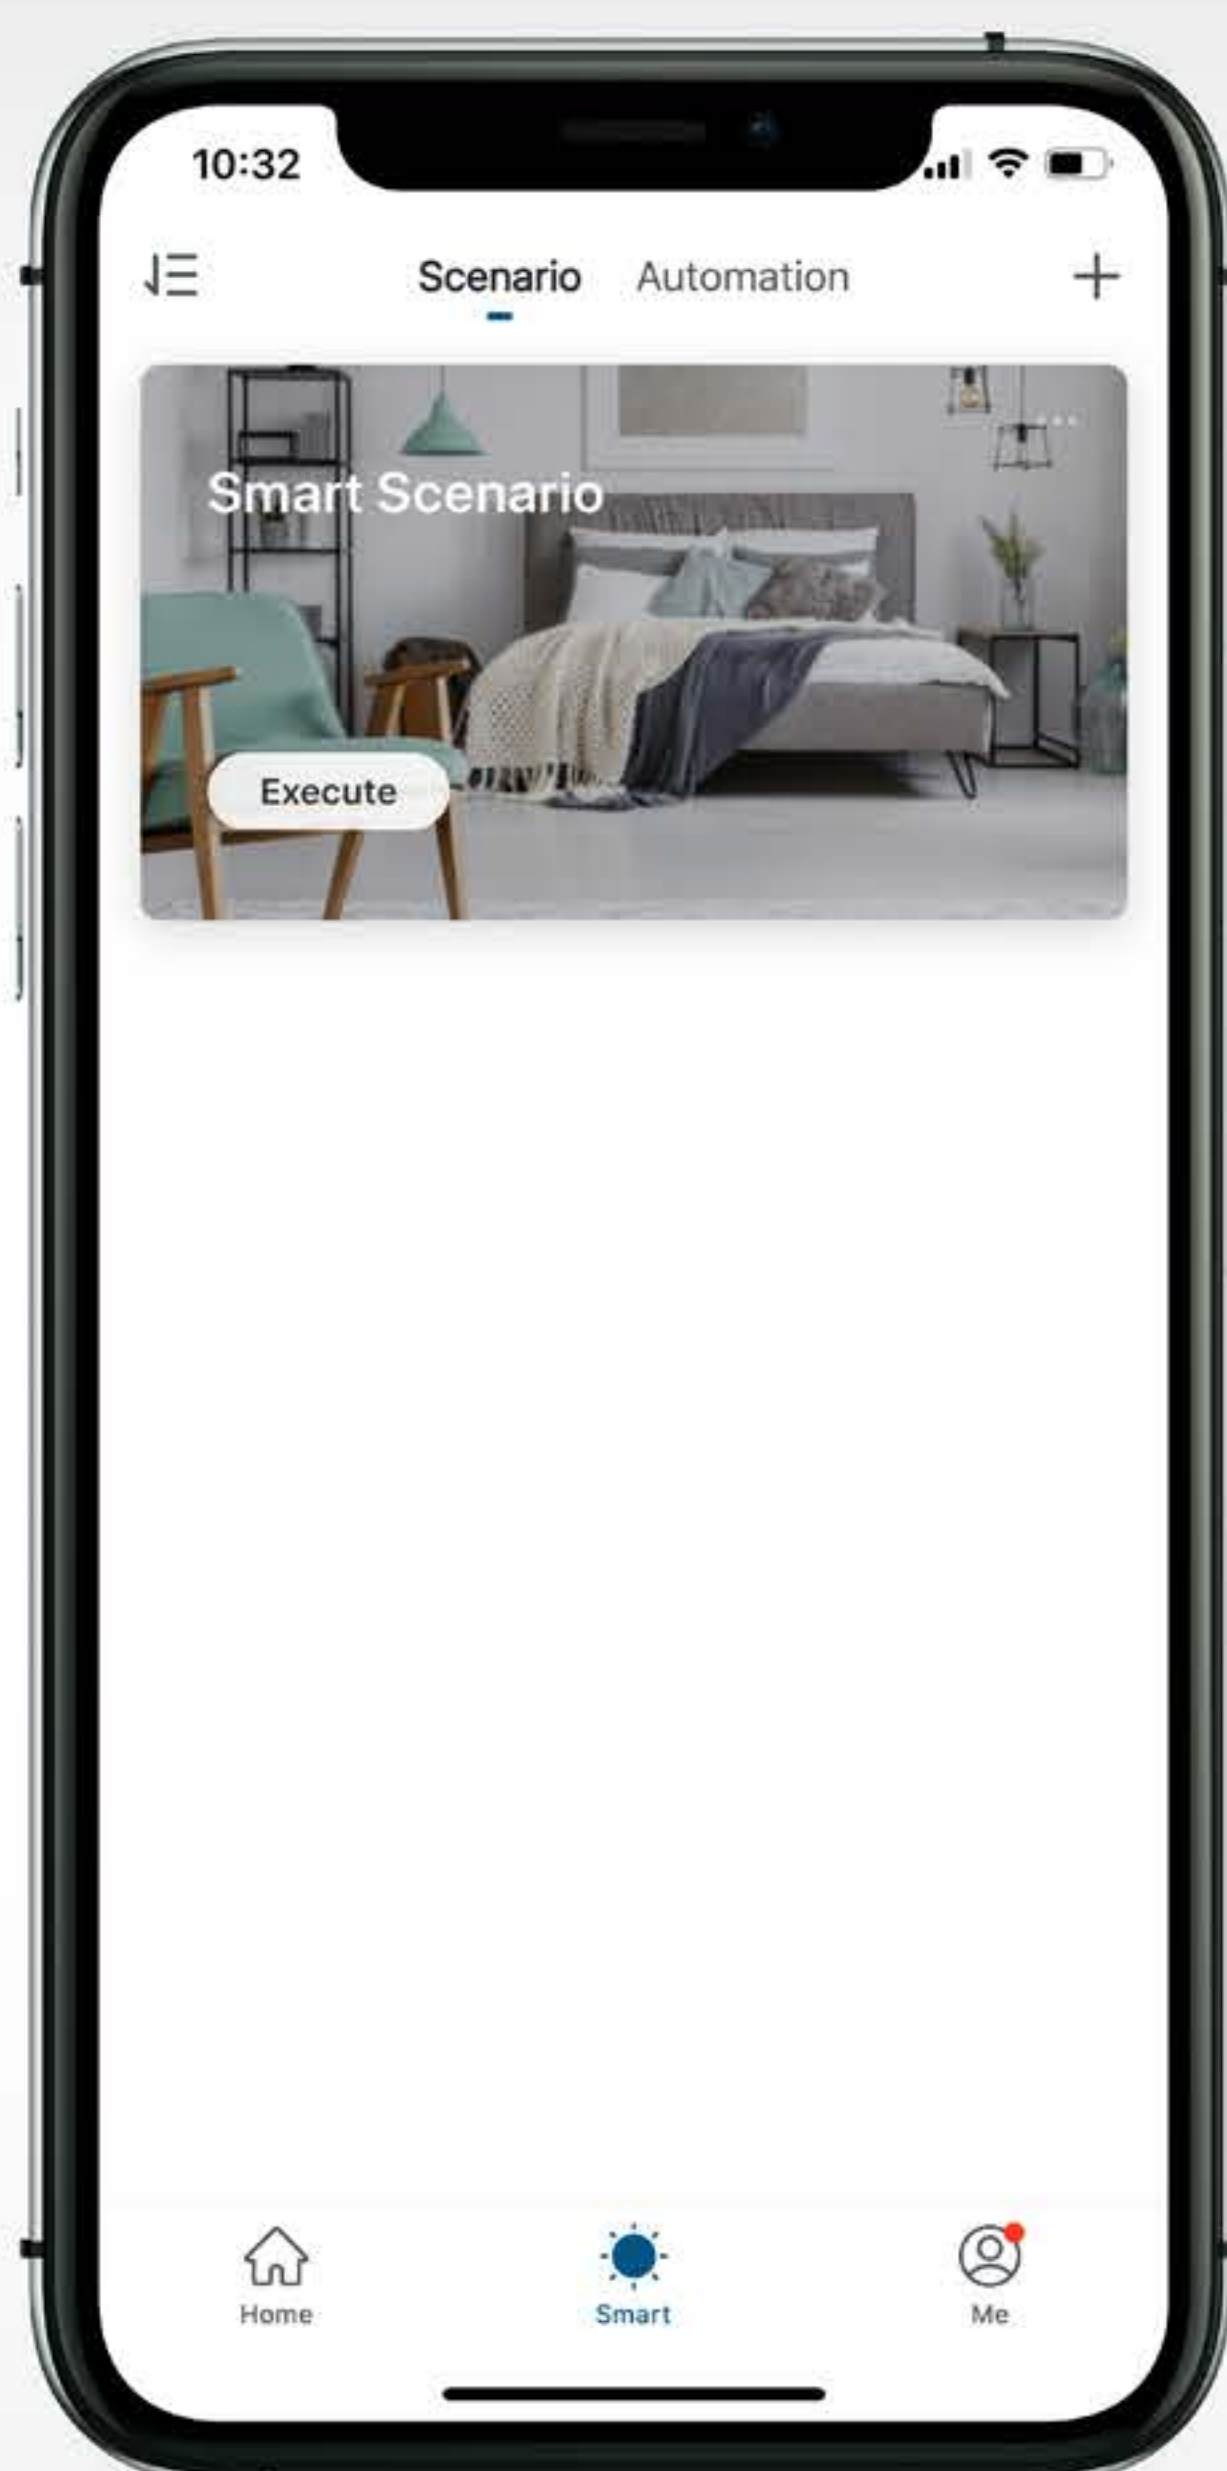

FUNȚII INTELIGENTE

Temporizator, programare,
scenarii smart și de automatizare.

Controlează mai multe dispozitive
cu o singură comandă.