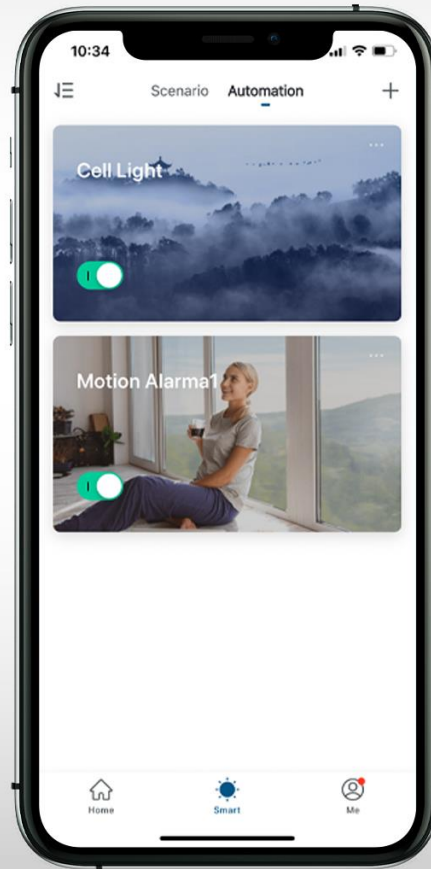

Executare automată pe baza
unor condiții specifice.