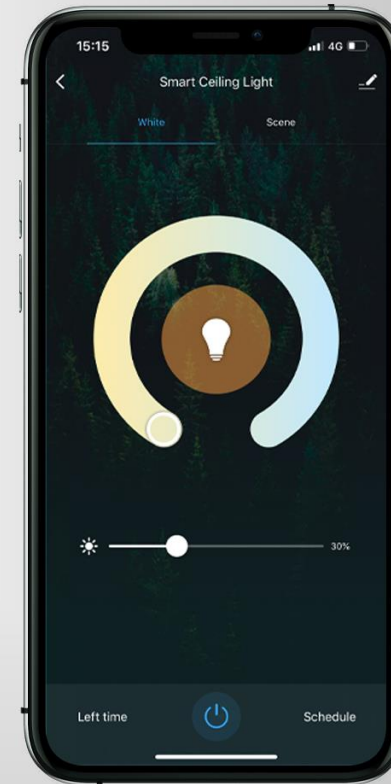

# CONTROL VOCAL ȘI DE LA DISTANȚĂ

Pornire/Oprire, intensitate  
și temperatură culoare

„Siri, dim kitchen ceiling light”

Control de la distanță prin Tellur Smart.  
Control vocal prin:

Siri

Amazon  
Alexa

Google  
Assistant

# LUMINĂ AJUSTABILĂ

În funcție de activitate, ajustează temperatura și intensitatea luminii simplu și intuitiv.

**3000K**

**Lumină caldă**

**4500K**

**Lumină naturală**

**6500K**

**Lumină rece**

# PUTERNICĂ. DURATĂ LUNGĂ DE VIAȚĂ.

Lumină puternică, cu o durată lungă de viață  
și un unghi generos de iluminare.

**Lumină  
puternică**

**Durată  
de viață**

**Unghi de  
iluminare**

**Consum redus  
de energie**

# CONECTIVITATE WiFi

Ai nevoie doar de WiFi și aplicația Tellur Smart.  
Fără hub central sau abonamente suplimentare.

Până la 150  
de dispozitive conectate

Compatibil doar cu  
**Rețele wireless 2.4GHz**