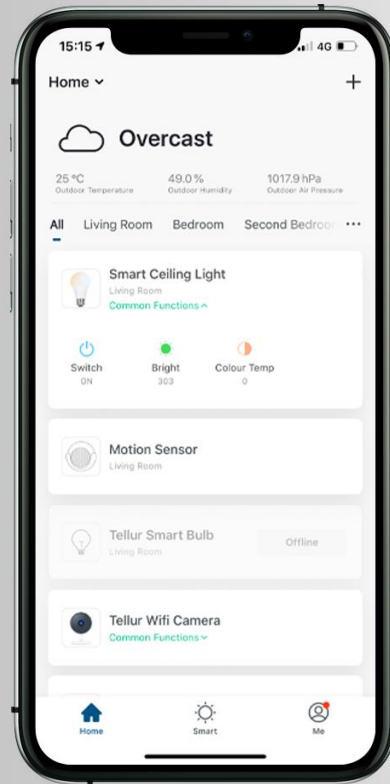

# CONTROL VOCAL ȘI DE LA DISTANȚĂ

Pornire/Oprire, intensitate  
și temperatură culoare

„Siri, dim kitchen ceiling light”

Control de la distanță prin Tellur Smart.  
Control vocal prin:

Siri

Amazon  
Alexa

Google  
Assistant

# LUMINĂ AJUSTABILĂ

În funcție de activitate, ajustează temperatura și intensitatea luminii simplu și intuitiv.

**3000K**

**Lumină caldă**

**4500K**

**Lumină naturală**

**6500K**

**Lumină rece**

# PUTERNICĂ. DURATĂ LUNGĂ DE VIAȚĂ.

Lumină puternică, cu o durată lungă de viață  
și un unghi generos de iluminare.

**Lumină  
puternică**

**Durată  
de viață**

**Unghi de  
iluminare**

**Consum redus  
de energie**

# CONECTIVITATE WiFi

Ai nevoie doar de WiFi și aplicația Tellur Smart.  
Fără hub central sau abonamente suplimentare.

Până la 150  
de dispozitive conectate

Compatibil doar cu  
**Rețele wireless 2.4GHz**