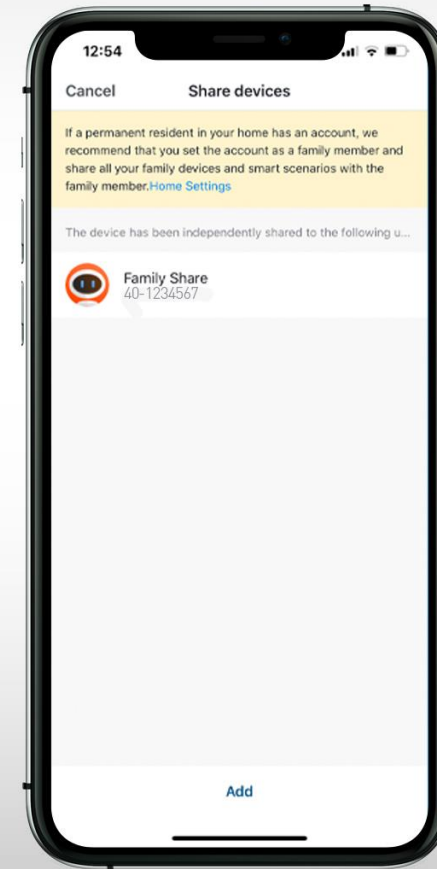

# CONECTIVITATE WiFi

Ai nevoie doar de WiFi și aplicația Tellur Smart.  
Fără hub central sau abonamente suplimentare.

Până la 150  
de dispozitive conectate

Compatibil doar cu  
**Rețele wireless 2.4GHz**

# FUNȚII INTELIGENTE

Temporizator, programare,  
scenarii smart și de automatizare.

Controlează mai multe dispozitive  
cu o singură comandă.

Executare automată pe baza  
unor condiții specifice.

Oferă acces membrilor  
familiei la dispozitiv.

Specificatii tehnice	
Alimentare:	AC 220V-240V 50Hz
Temperatura culoare:	3000-6500K
Putere:	24W
Lumeni:	Pana la 2400lm
Unghi iluminare:	120°
Durata de viata:	15000h
Nume aplicatie:	Tellur Smart
Amazon Alexa:	Da, compatibil
Google Assistant:	Da, compatibil
Siri Shortcuts:	Da, compatibil
Frecventa lucru WiFi	2.4GHz
Standard WiFi	IEEE 802.11b/g/n
Securitate	WPA-PSK/ WPA2-PSK /WPA/WPA2/WEP
Criptare	WEP/TKIP/AES
CRI	Ra>80
Dimabil:	Da
Rezistent la apa/praf	Standard IP54
Compatibilitate	Echipamente cu sistem de operare Android 6 / iOS 11 sau mai recent
Dimensiuni:	33cm x 33cm x 5cm
Greutate:	880g
Culoare:	Alb
Pachetul include:	1 x Plafoniera LED WiFi Suruburi fixare perete
Dimensiuni ambalaj:	33.5cm x 33.5cm x 5.5cm
Greutate ambalaj:	1000g
Cod produs:	TLL331131
EAN:	5949120002400