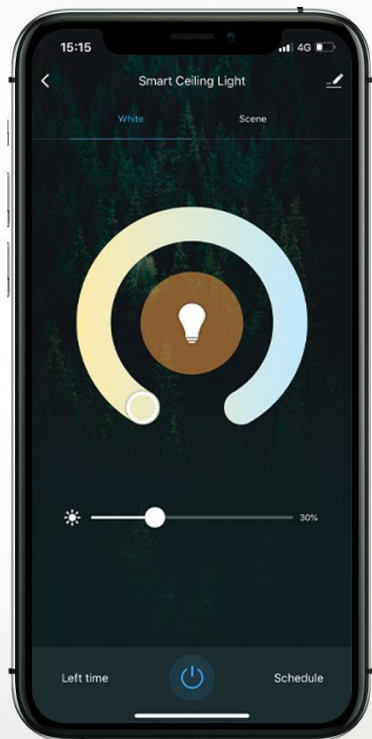

**Plafoniera WiFi Smart  
TLL331131**

# Smart light

Plafonieră WiFi Smart, 24W,  
Rotundă, Alb

Compatibil cu:

Siri

Amazon  
Alexa

Google  
Assistant

# CONTROL VOCAL ȘI DE LA DISTANȚĂ

Pornire/Oprire, intensitate  
și temperatură culoare

„Siri, dim kitchen ceiling light”

Control de la distanță prin Tellur Smart.  
Control vocal prin:

Siri

Amazon  
Alexa

Google  
Assistant

# LUMINĂ AJUSTABILĂ

În funcție de activitate, ajustează temperatura și intensitatea luminii simplu și intuitiv.

**3000K**

**Lumină caldă**

**4500K**

**Lumină naturală**

**6500K**

**Lumină rece**