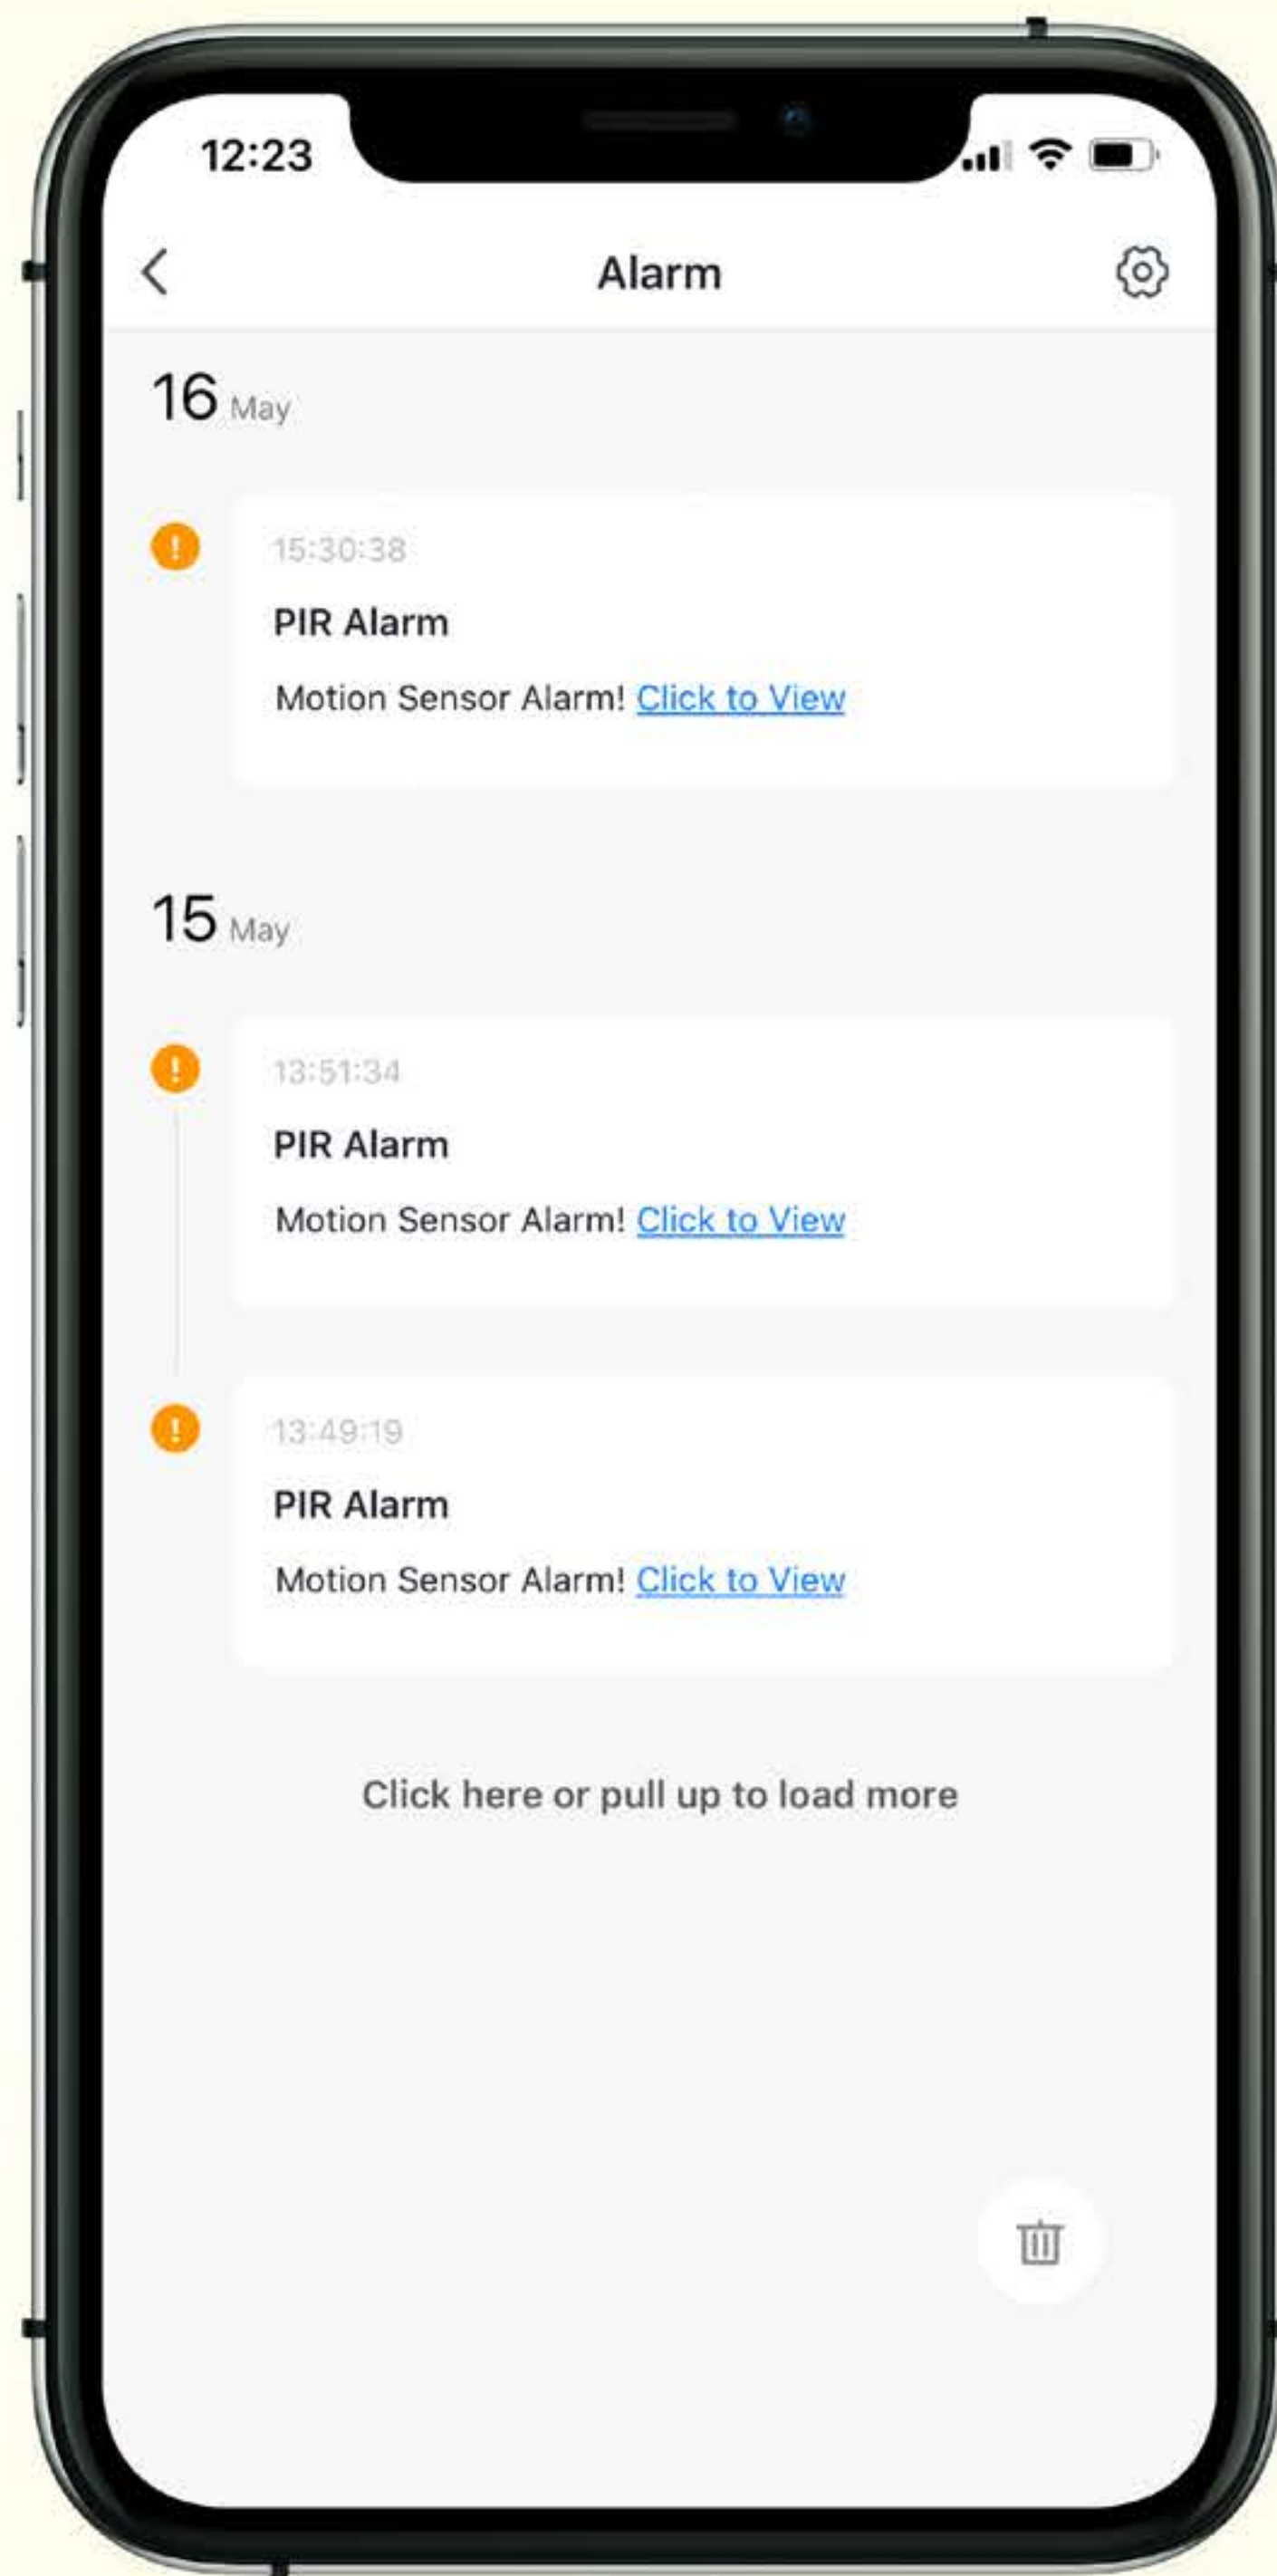

DETECTARE AVANSATĂ A MIȘCĂRII

Senzorul infraroșu pasiv detectează orice mișcare pe o distanță de 6 metri, zi și noapte.

CONNECTIVITATE WiFi

Ai nevoie doar de WiFi și aplicația Tellur Smart.
Fără hub central sau abonamente suplimentare.

Instalare ușoară și intuitivă

Compatibil doar cu rețele wireless

Până la 150 de dispozitive
conectate

NOTIFICĂRI PUSH

Nicio mișcare fără notificare!

Mișcare detectată

Baterie descărcată

SCENARII DE AUTOMATIZARE

Scenarii prin care senzorul de mișcare poate acționa alte dispozitive smart.

1

Mișcare detectată

2

Bec smart activat automat

ISTORIC ÎNREGISTRĂRI. PARTAJARE DISPOZITIV.

Accesează istoricul mișcărilor detectate și oferă acces la dispozitiv membrilor familiei.

Ziua și ora fiecărei mișcări detectate

Oferă acces membrilor familiei

CONSUM REDUS DE ENERGIE

Senzorul funcționează fără fire, cu o durată de viață a bateriei de până la 1 an.

Durată de viață a bateriei
până la 1 an