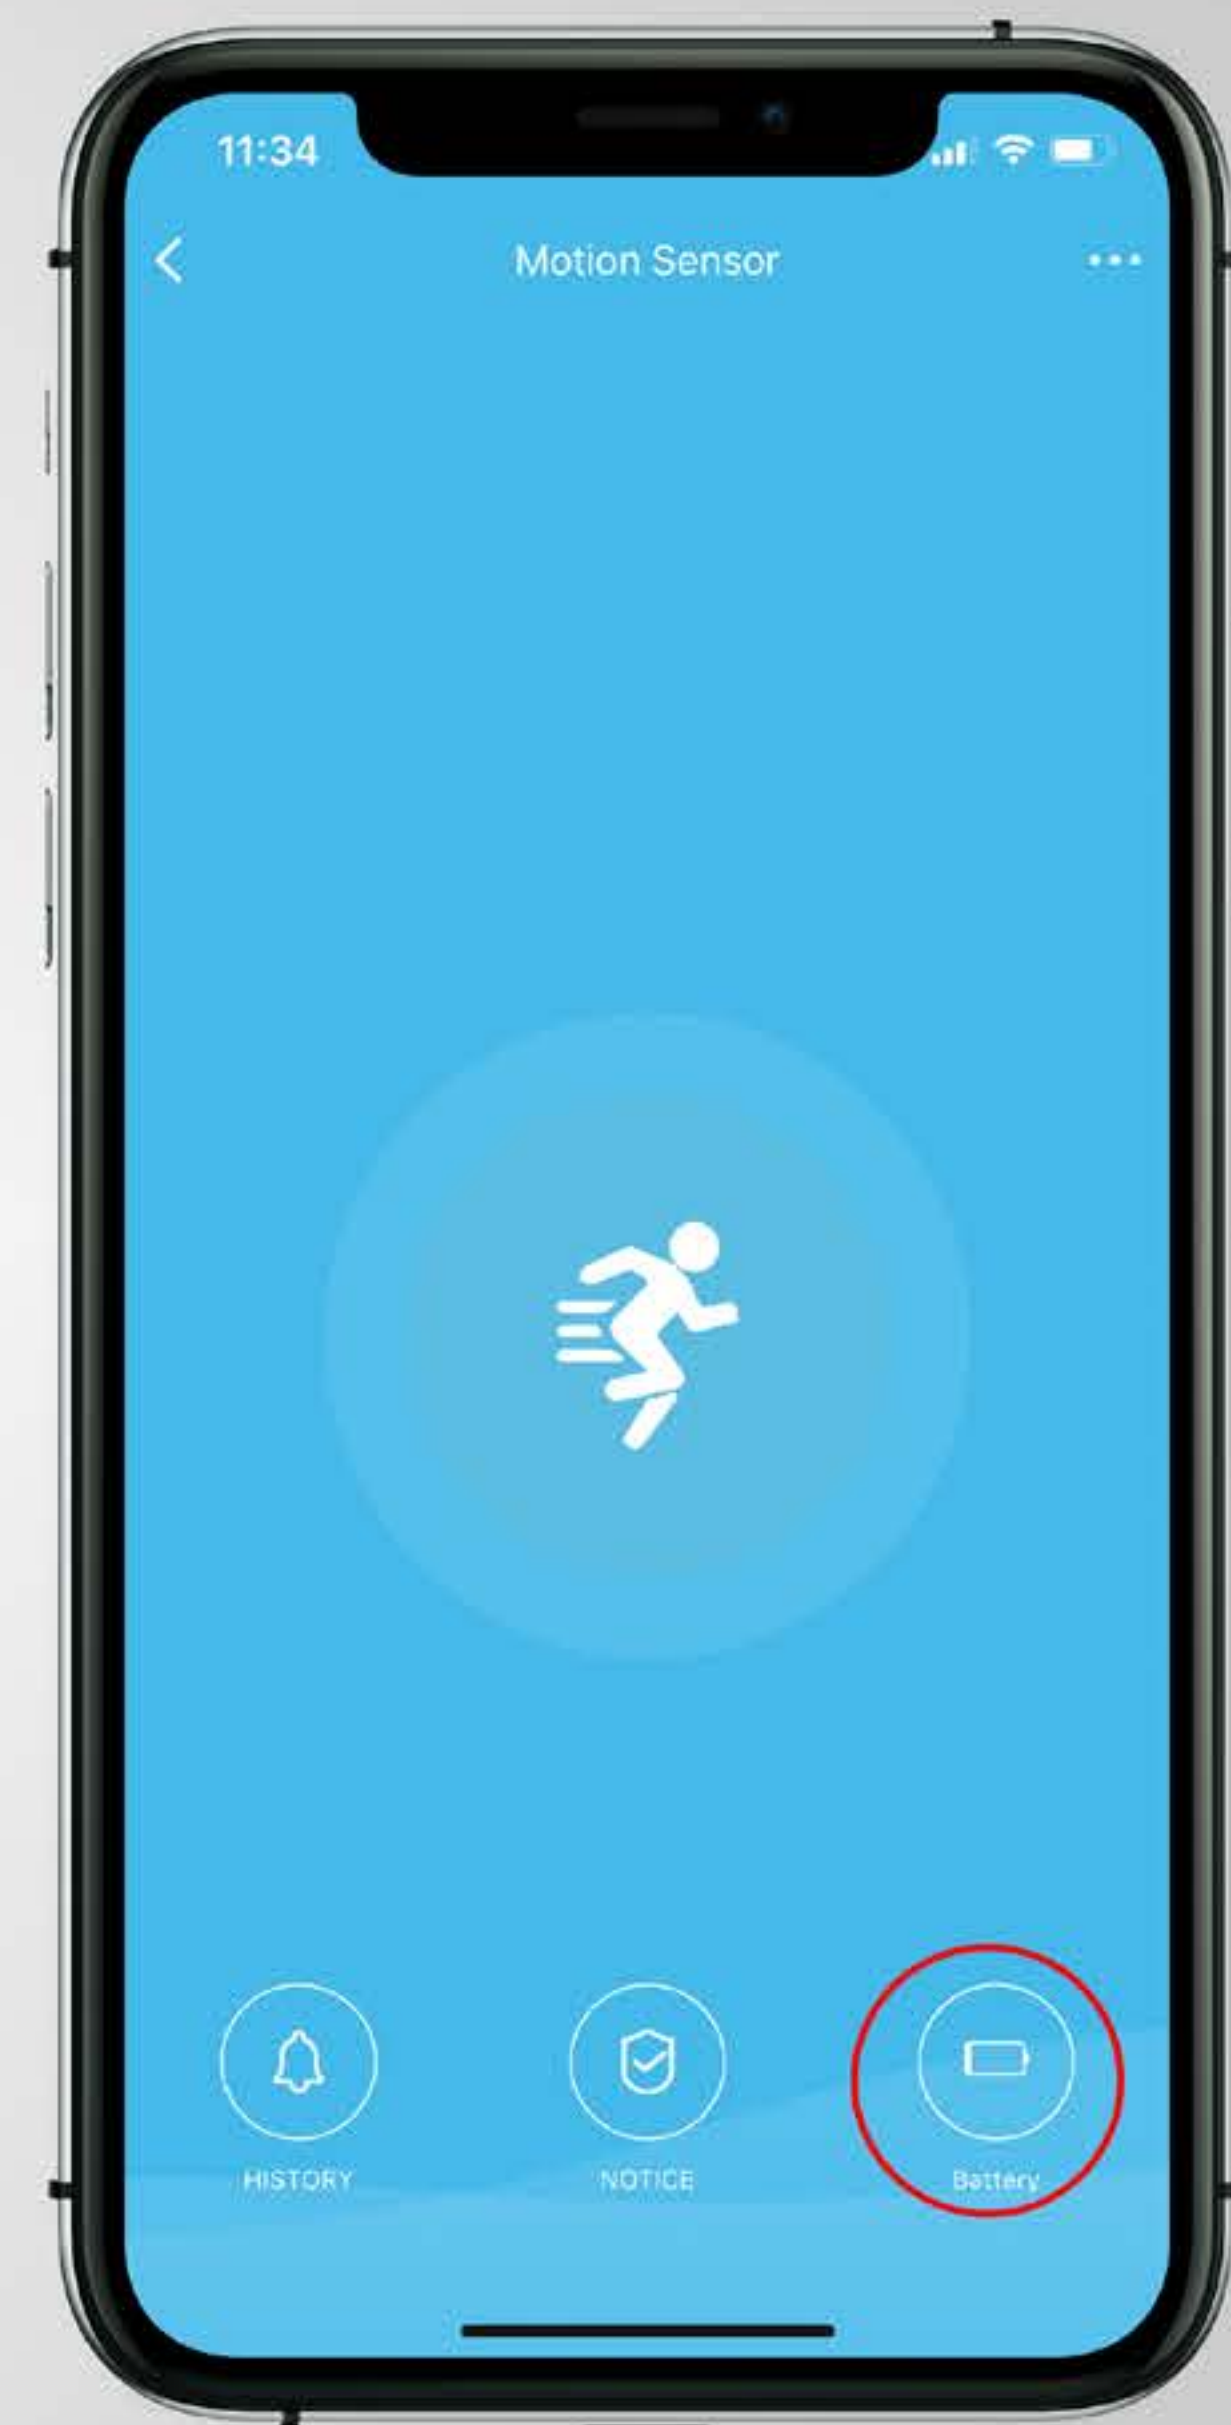

DETECTARE AVANSATĂ A MIȘCĂRII

Senzorul infraroșu pasiv detectează orice mișcare pe o distanță de 6 metri, zi și noapte.

CONNECTIVITATE WiFi

Ai nevoie doar de WiFi și aplicația Tellur Smart.
Fără hub central sau abonamente suplimentare.

Instalare ușoară și intuitivă

Compatibil doar cu rețele wireless

Până la 150 de dispozitive
conectate

NOTIFICĂRI PUSH

Nicio mișcare fără notificare!

Mișcare detectată

Baterie descărcată

SCENARII DE AUTOMATIZARE

Scenarii prin care senzorul de mișcare poate acționa alte dispozitive smart.

1

Mișcare detectată

2

Bec smart activat automat

ISTORIC ÎNREGISTRĂRI. PARTAJARE DISPOZITIV.

Accesează istoricul mișcărilor detectate și oferă acces la dispozitiv membrilor familiei.