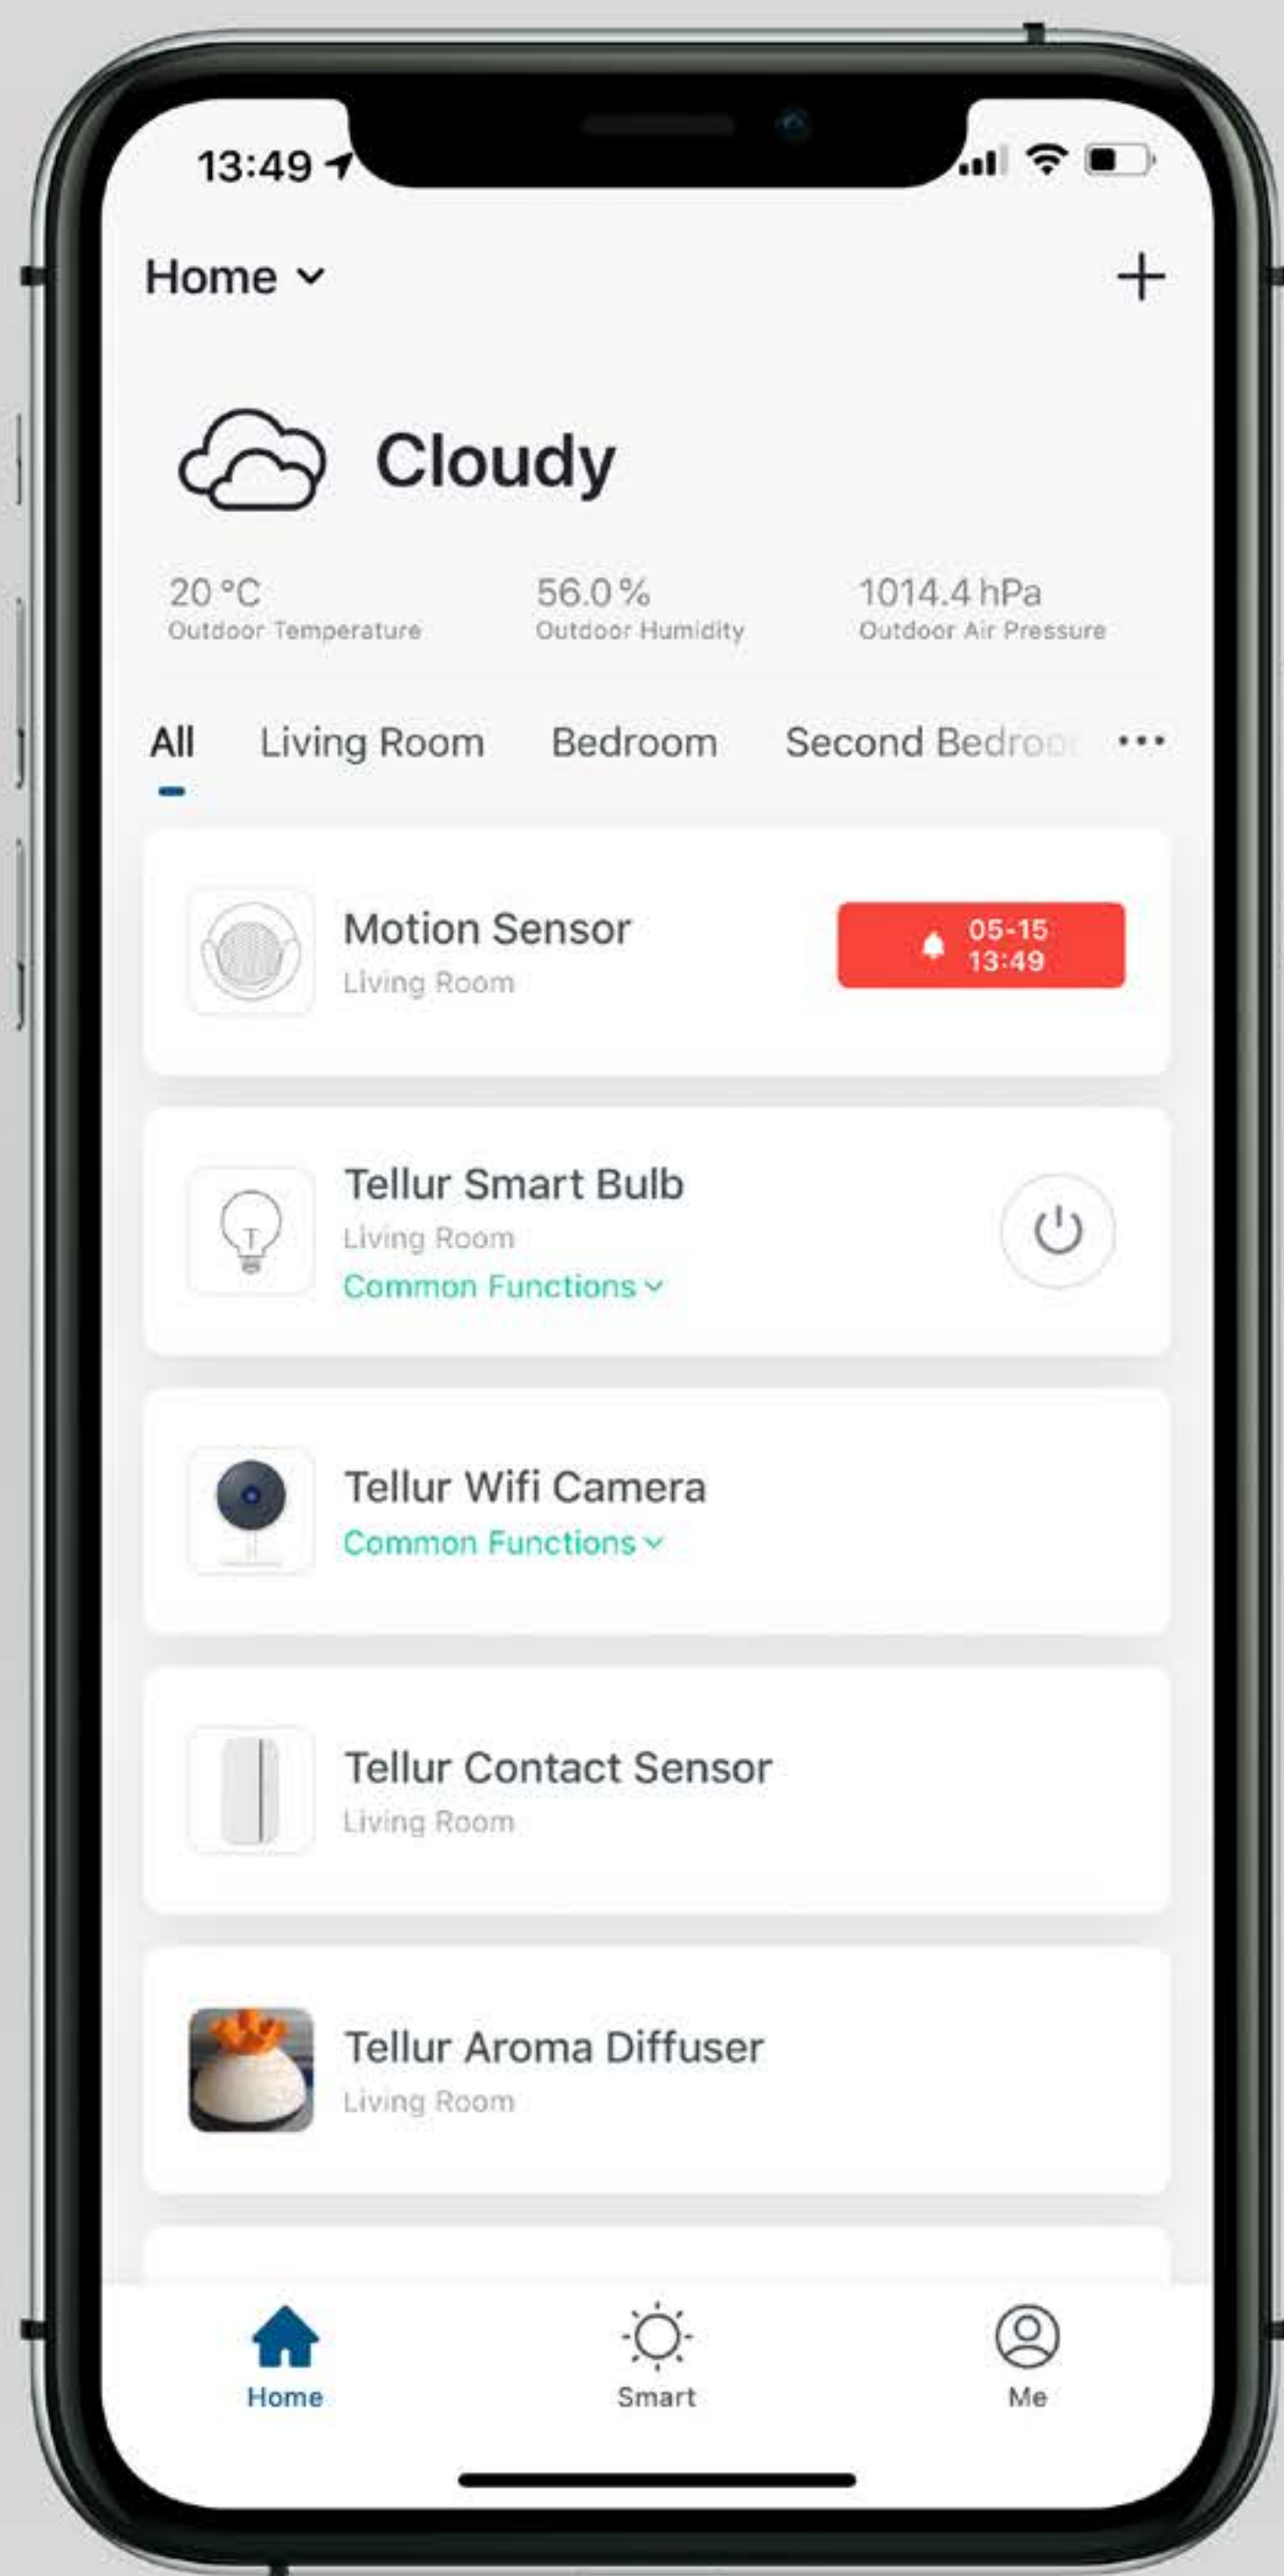

DETECTARE AVANSATĂ A MIȘCĂRII

Senzorul infraroșu pasiv detectează orice mișcare pe o distanță de 6 metri, zi și noapte.

CONNECTIVITATE WiFi

Ai nevoie doar de WiFi și aplicația Tellur Smart.
Fără hub central sau abonamente suplimentare.

Instalare ușoară și intuitivă

Compatibil doar cu rețele wireless

Până la 150 de dispozitive
conectate

NOTIFICĂRI PUSH

Nicio mișcare fără notificare!

Mișcare detectată

Baterie descărcată

SCENARII DE AUTOMATIZARE

Scenarii prin care senzorul de mișcare poate acționa alte dispozitive smart.

1

Mișcare detectată

2

Bec smart activat automat

ISTORIC ÎNREGISTRĂRI. PARTAJARE DISPOZITIV.

Accesează istoricul mișcărilor detectate și oferă acces la dispozitiv membrilor familiei.