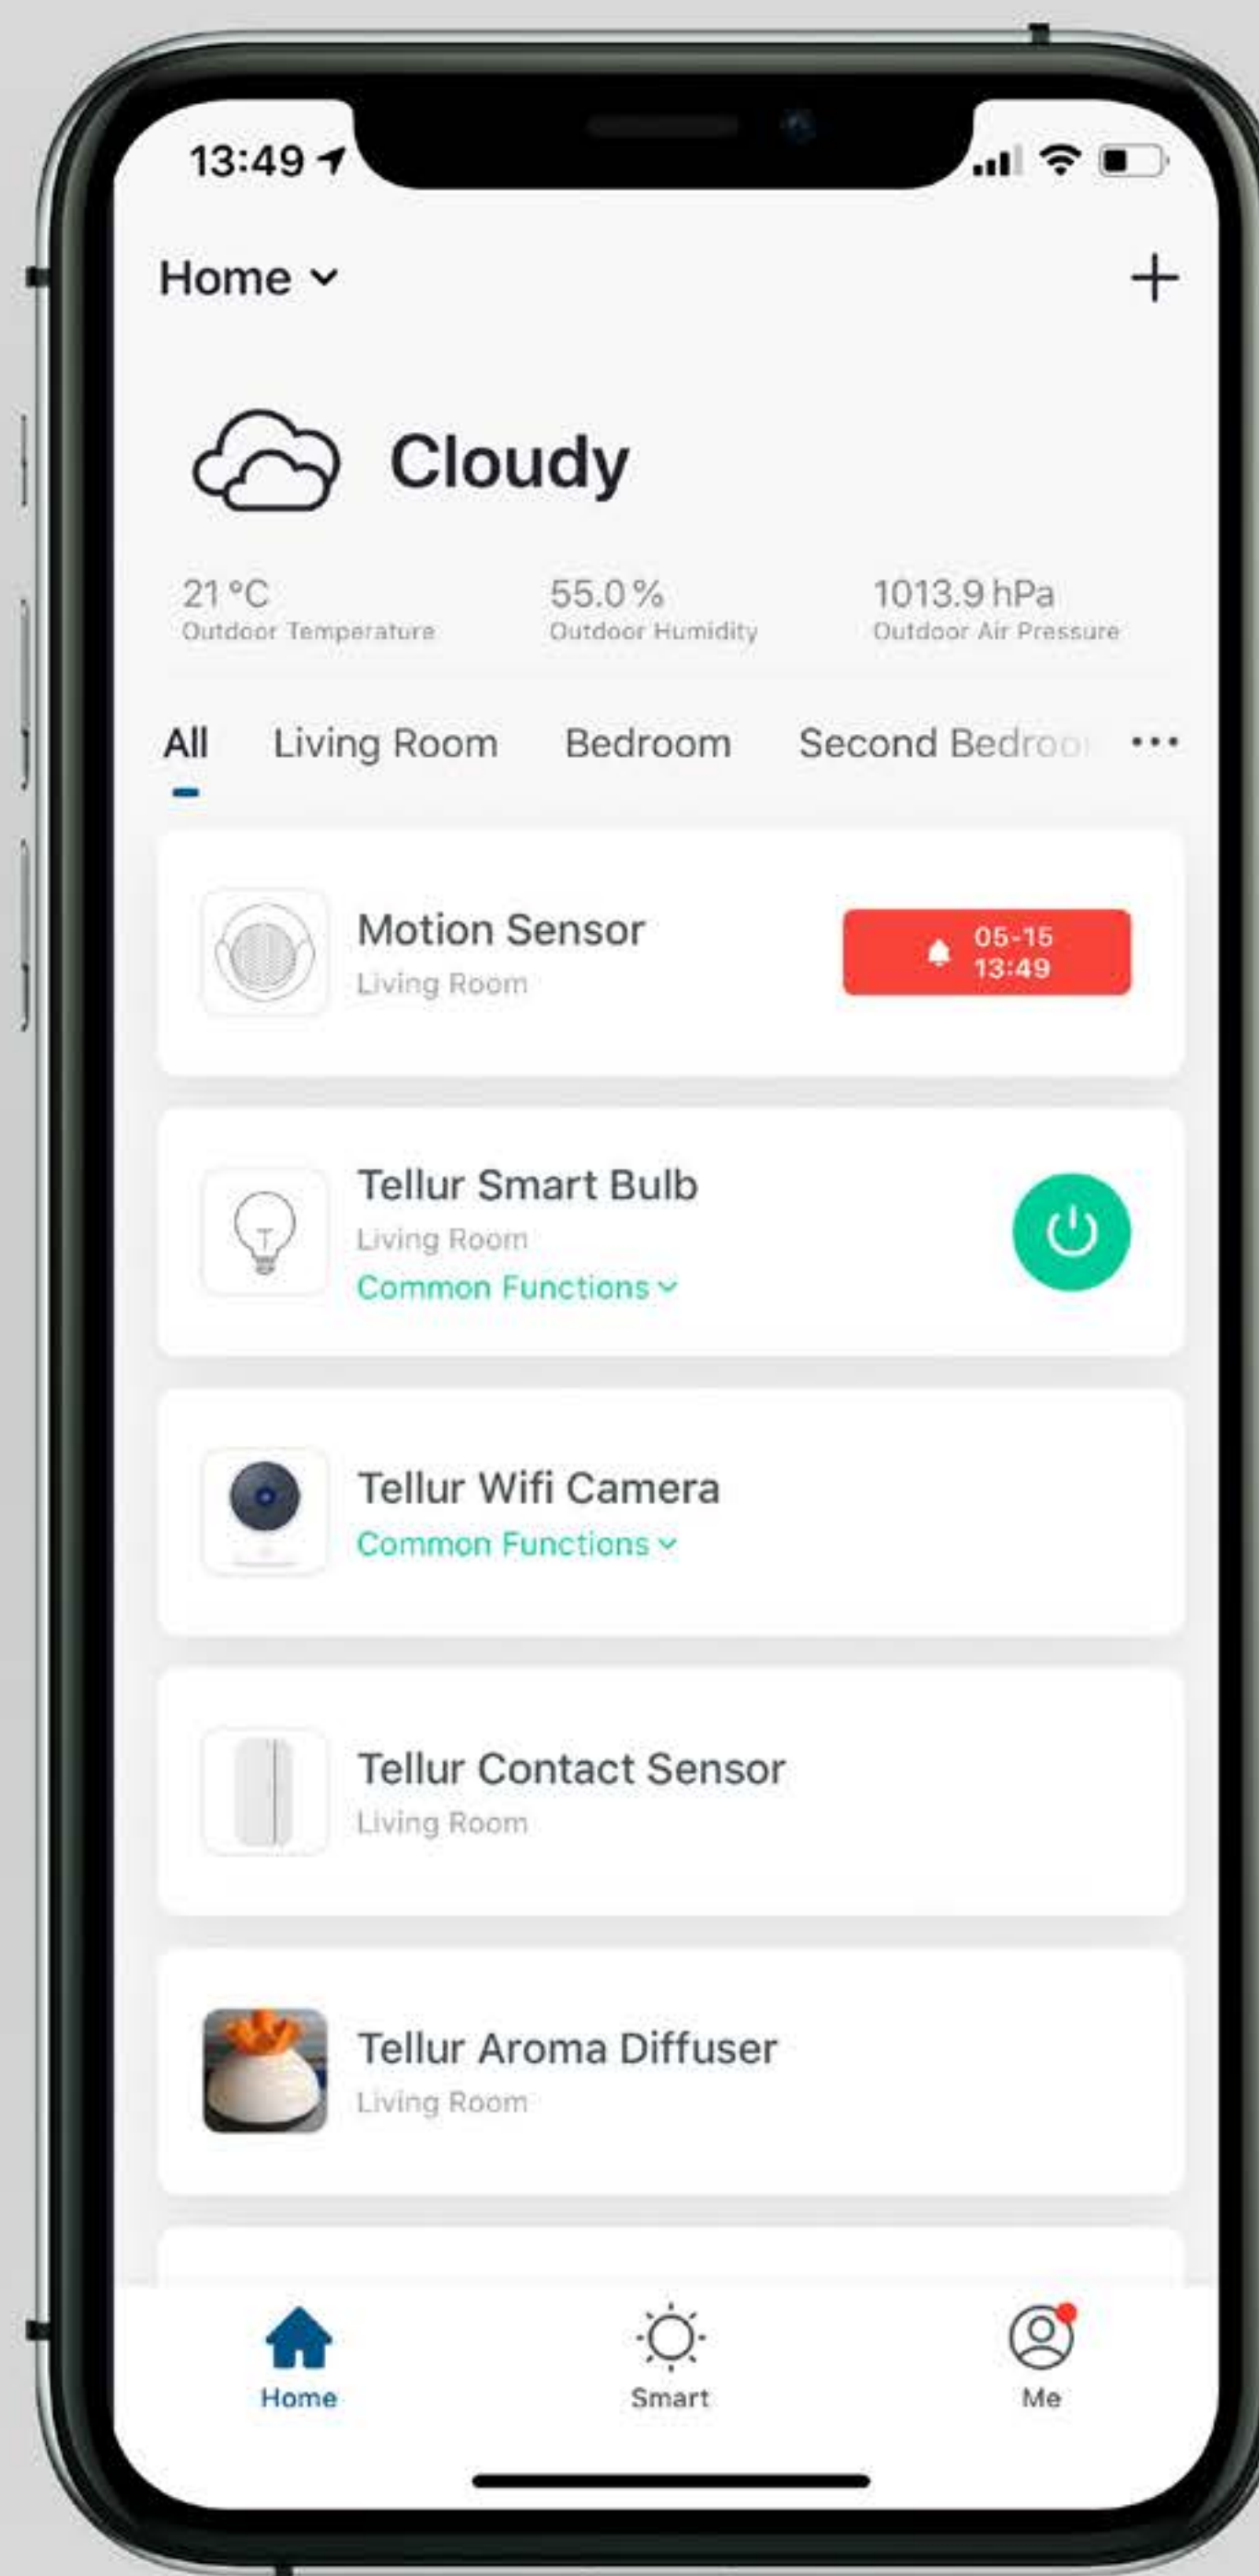

DETECTARE AVANSATĂ A MIȘCĂRII

Senzorul infraroșu pasiv detectează orice mișcare pe o distanță de 6 metri, zi și noapte.

CONNECTIVITATE WiFi

Ai nevoie doar de WiFi și aplicația Tellur Smart.
Fără hub central sau abonamente suplimentare.

Instalare ușoară și intuitivă

Compatibil doar cu rețele wireless

Până la 150 de dispozitive
conectate

NOTIFICĂRI PUSH

Nicio mișcare fără notificare!

Mișcare detectată

Baterie descărcată

SCENARII DE AUTOMATIZARE

Scenarii prin care senzorul de mișcare poate acționa alte dispozitive smart.

1

Mișcare detectată

2

Bec smart activat automat

ISTORIC ÎNREGISTRĂRI. PARTAJARE DISPOZITIV.

Accesează istoricul mișcărilor detectate și oferă acces la dispozitiv membrilor familiei.