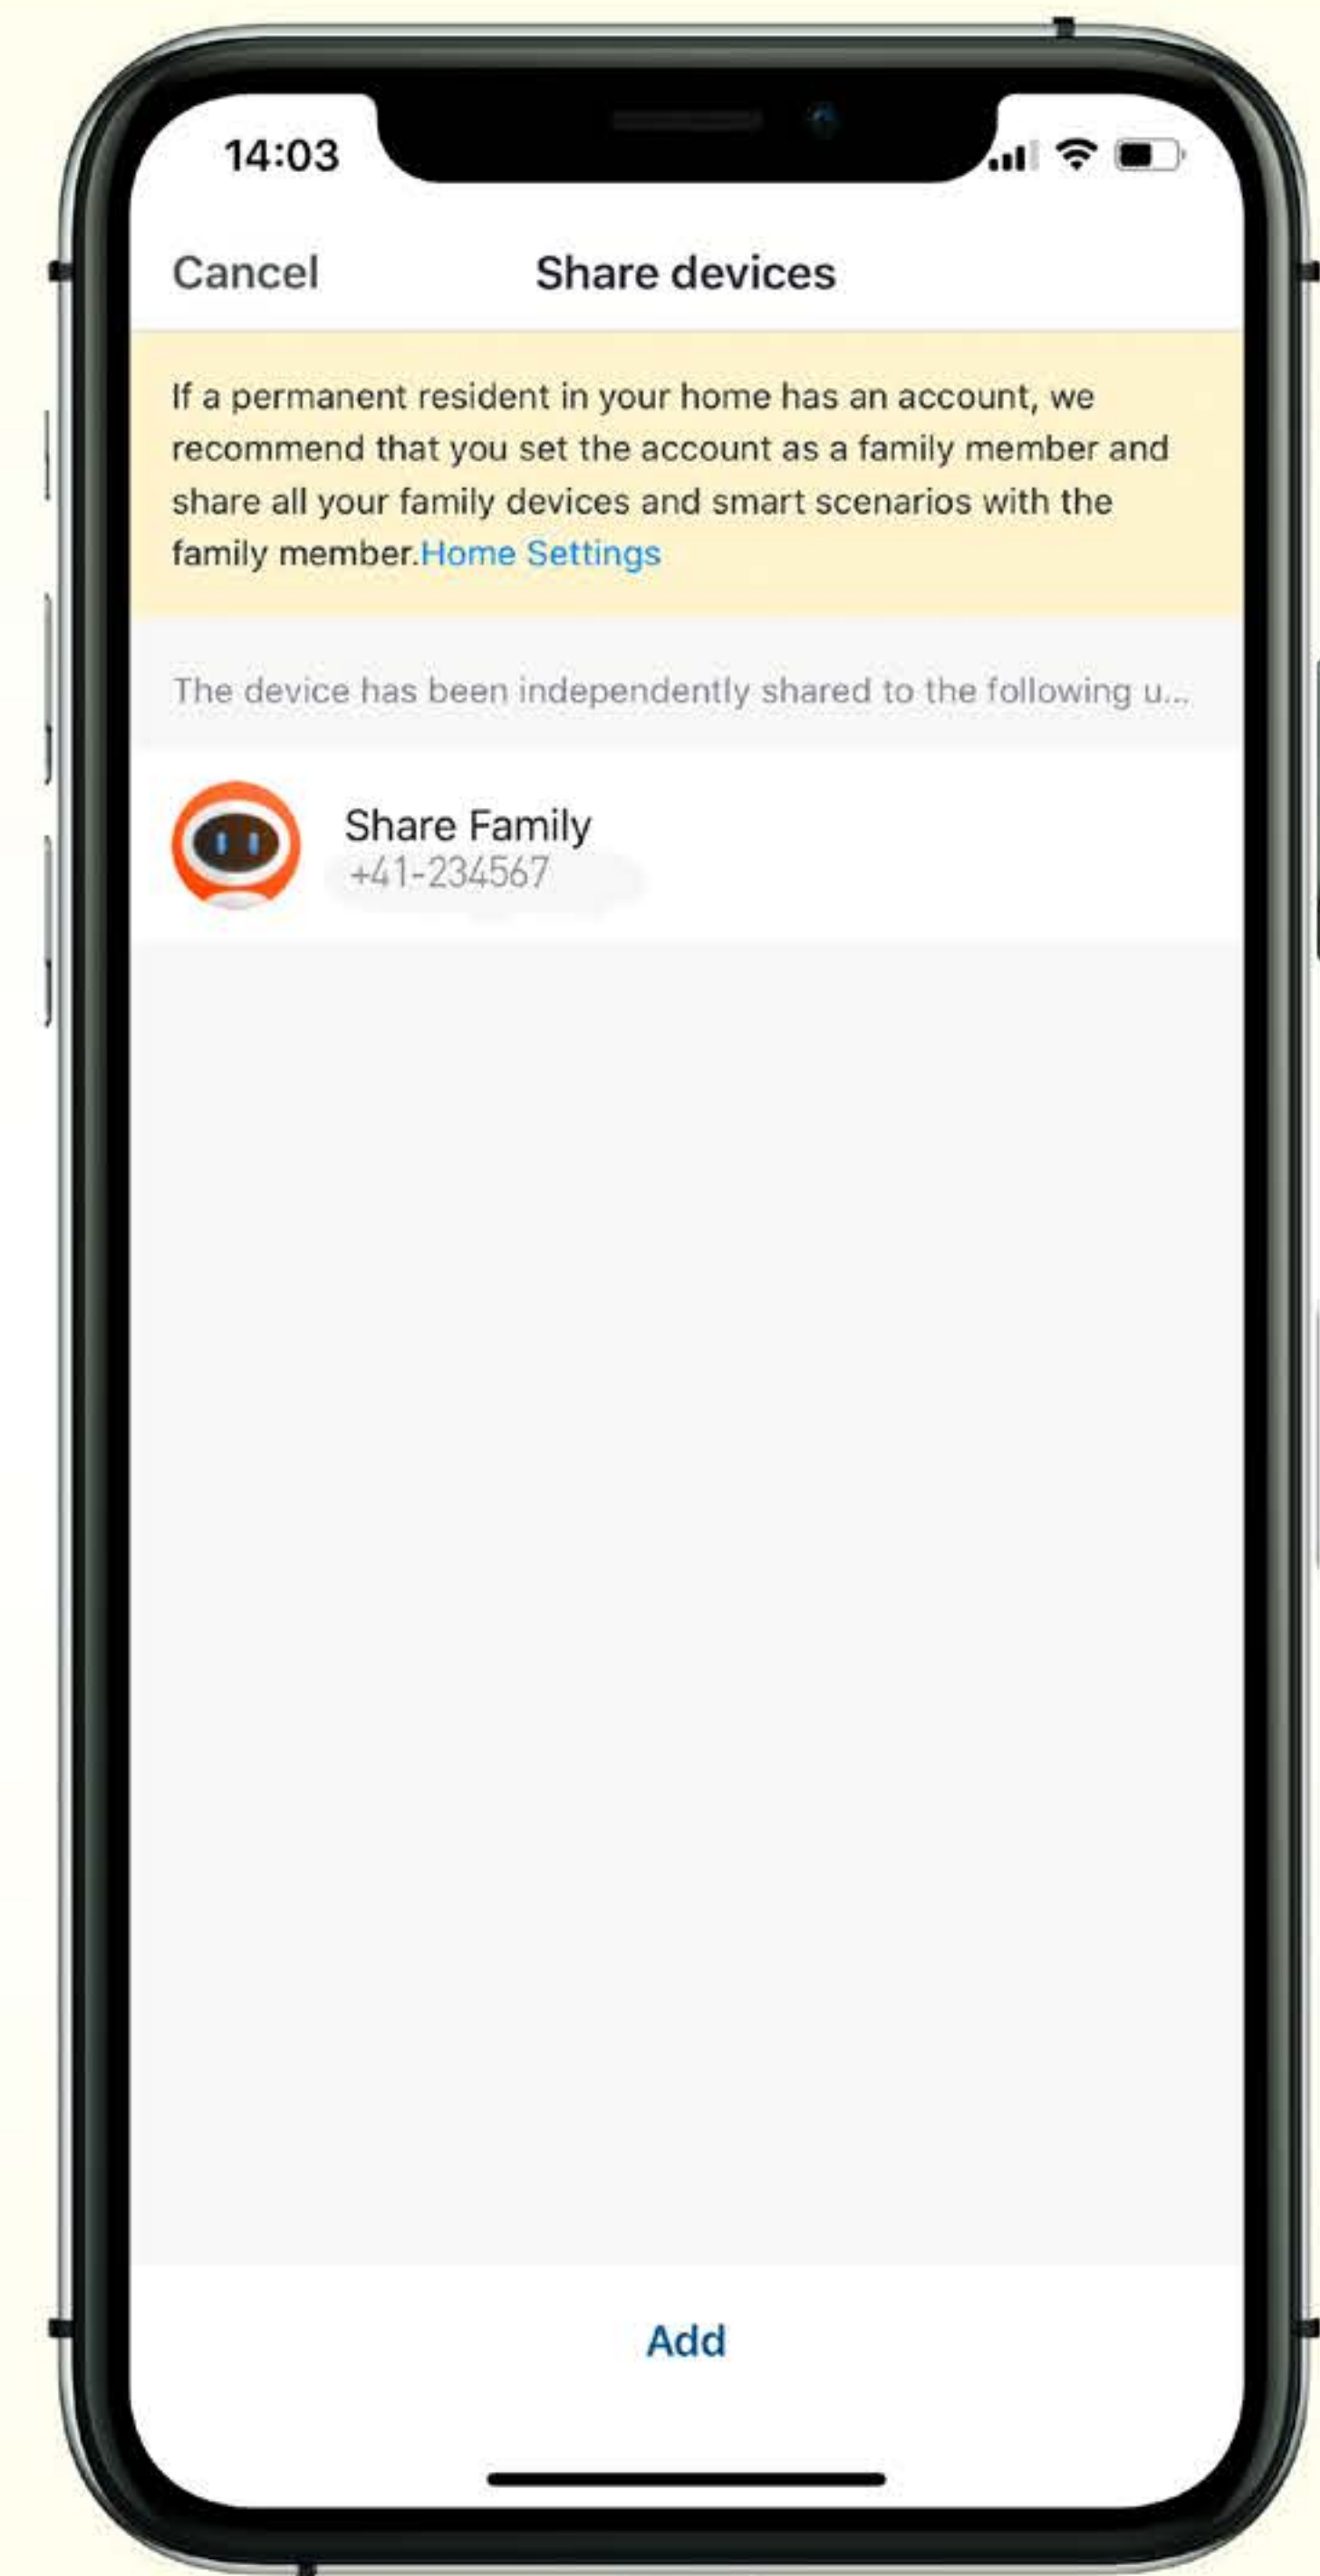

Oferă acces membrilor familiei