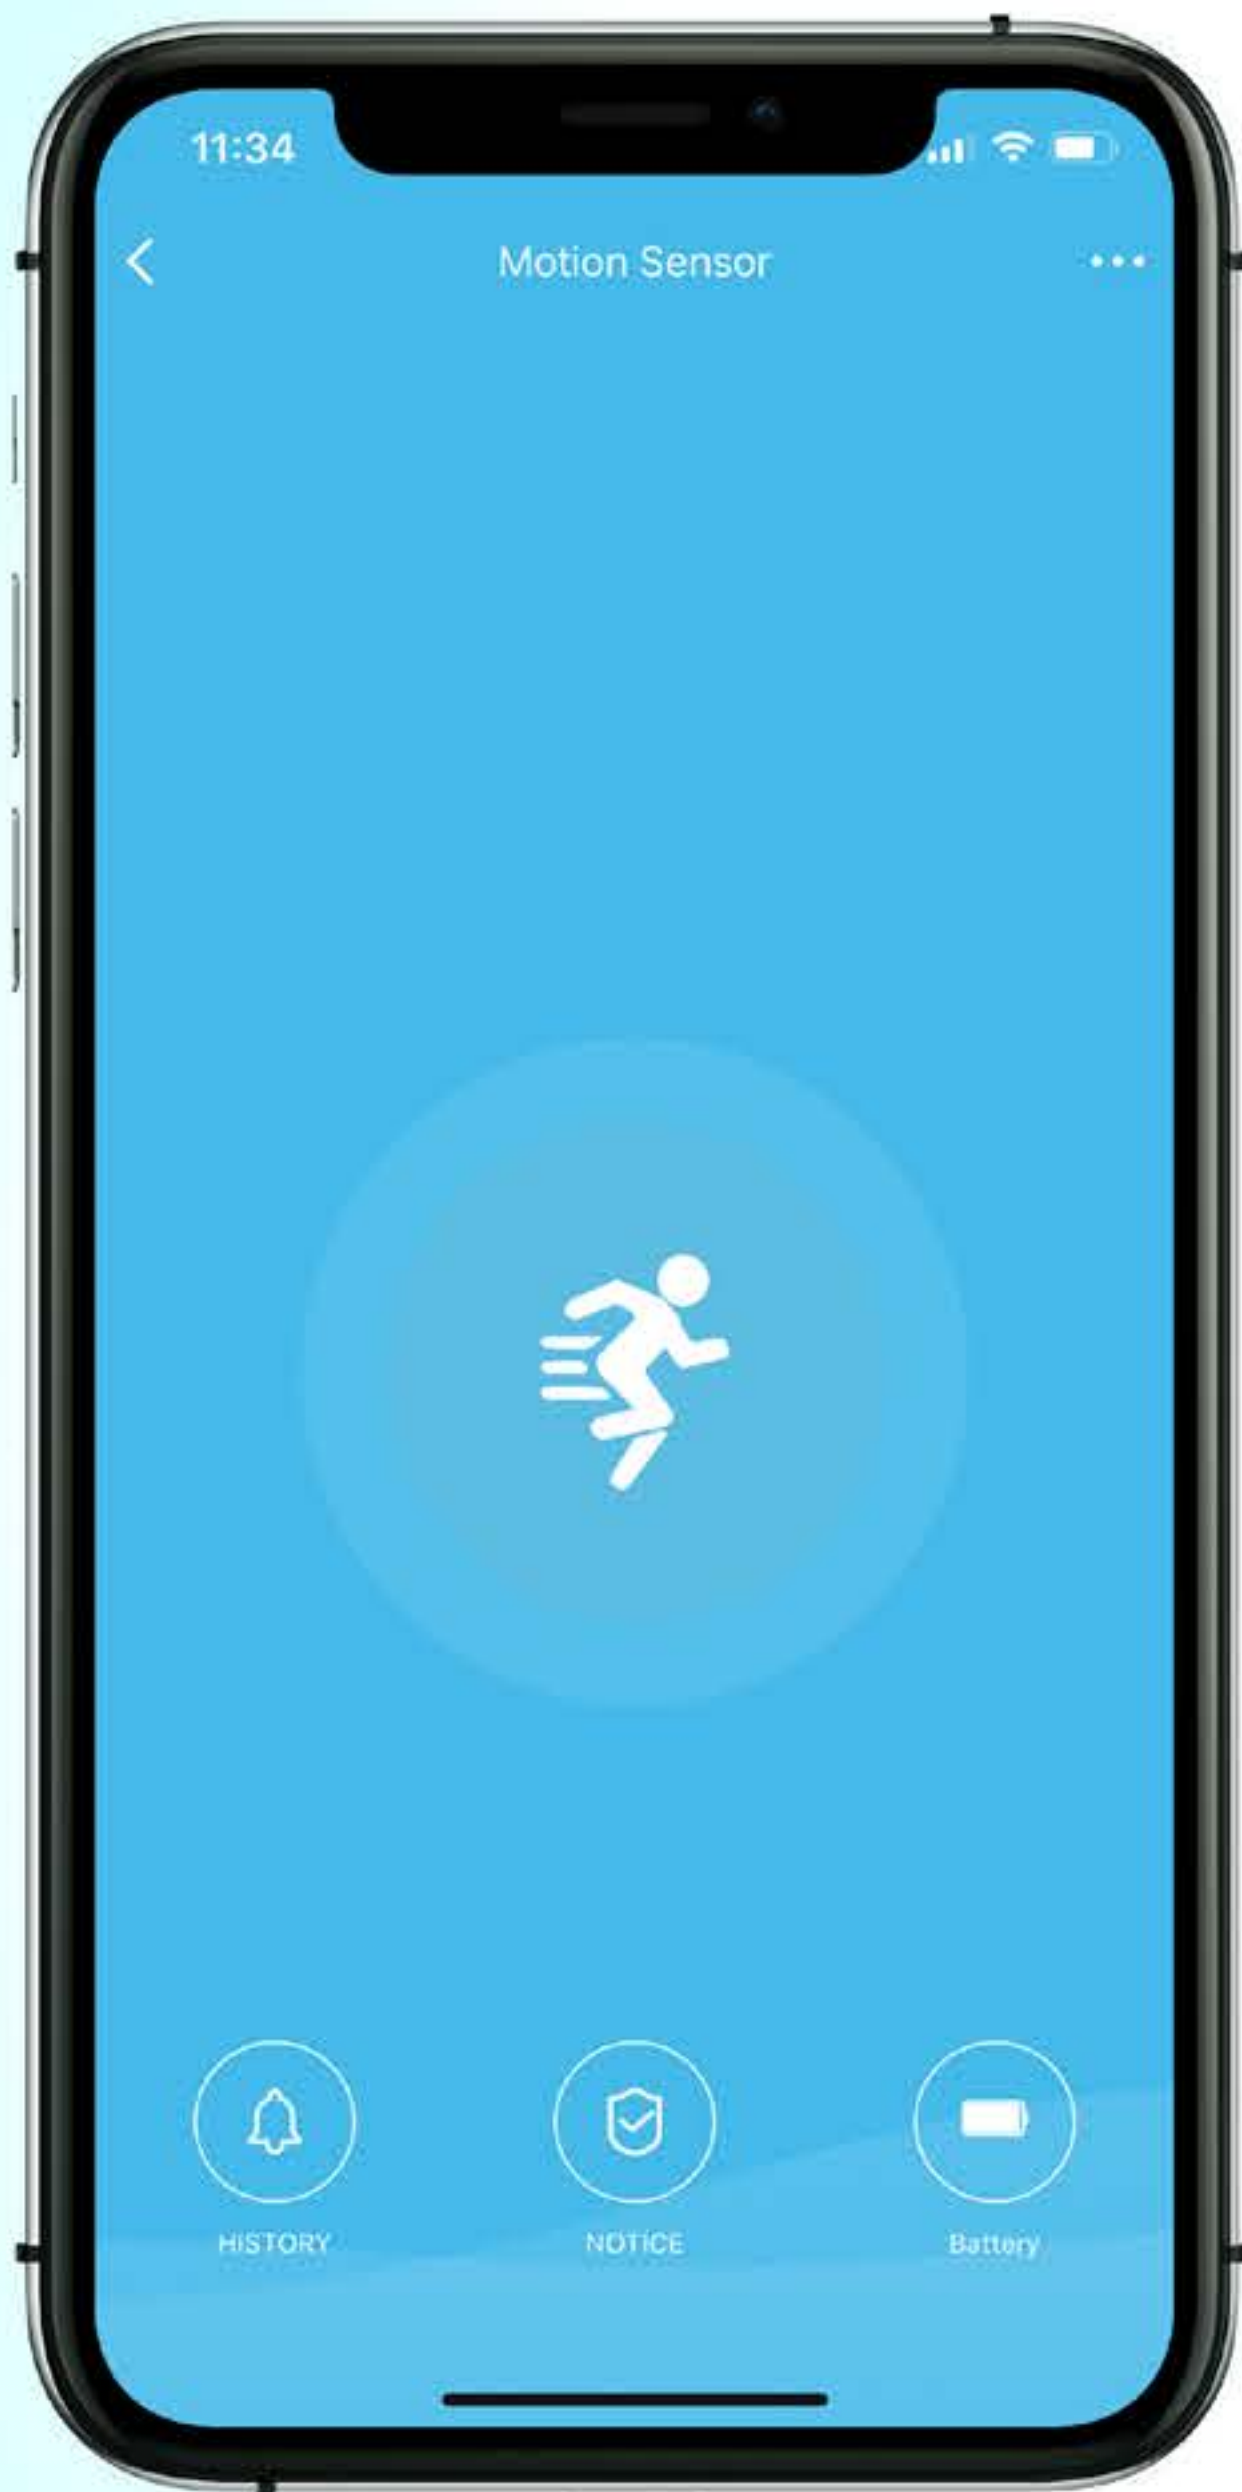

DETECTARE AVANSATĂ A MIȘCĂRII

Senzorul infraroșu pasiv detectează orice mișcare pe o distanță de 6 metri, zi și noapte.

CONNECTIVITATE WiFi

Ai nevoie doar de WiFi și aplicația Tellur Smart.
Fără hub central sau abonamente suplimentare.

Instalare ușoară și intuitivă

Compatibil doar cu rețele wireless

Până la 150 de dispozitive
conectate

NOTIFICĂRI PUSH

Nicio mișcare fără notificare!

Mișcare detectată

Baterie descărcată

SCENARII DE AUTOMATIZARE

Scenarii prin care senzorul de mișcare poate acționa alte dispozitive smart.

1

Mișcare detectată

2

Bec smart activat automat

ISTORIC ÎNREGISTRĂRI. PARTAJARE DISPOZITIV.

Accesează istoricul mișcărilor detectate și oferă acces la dispozitiv membrilor familiei.