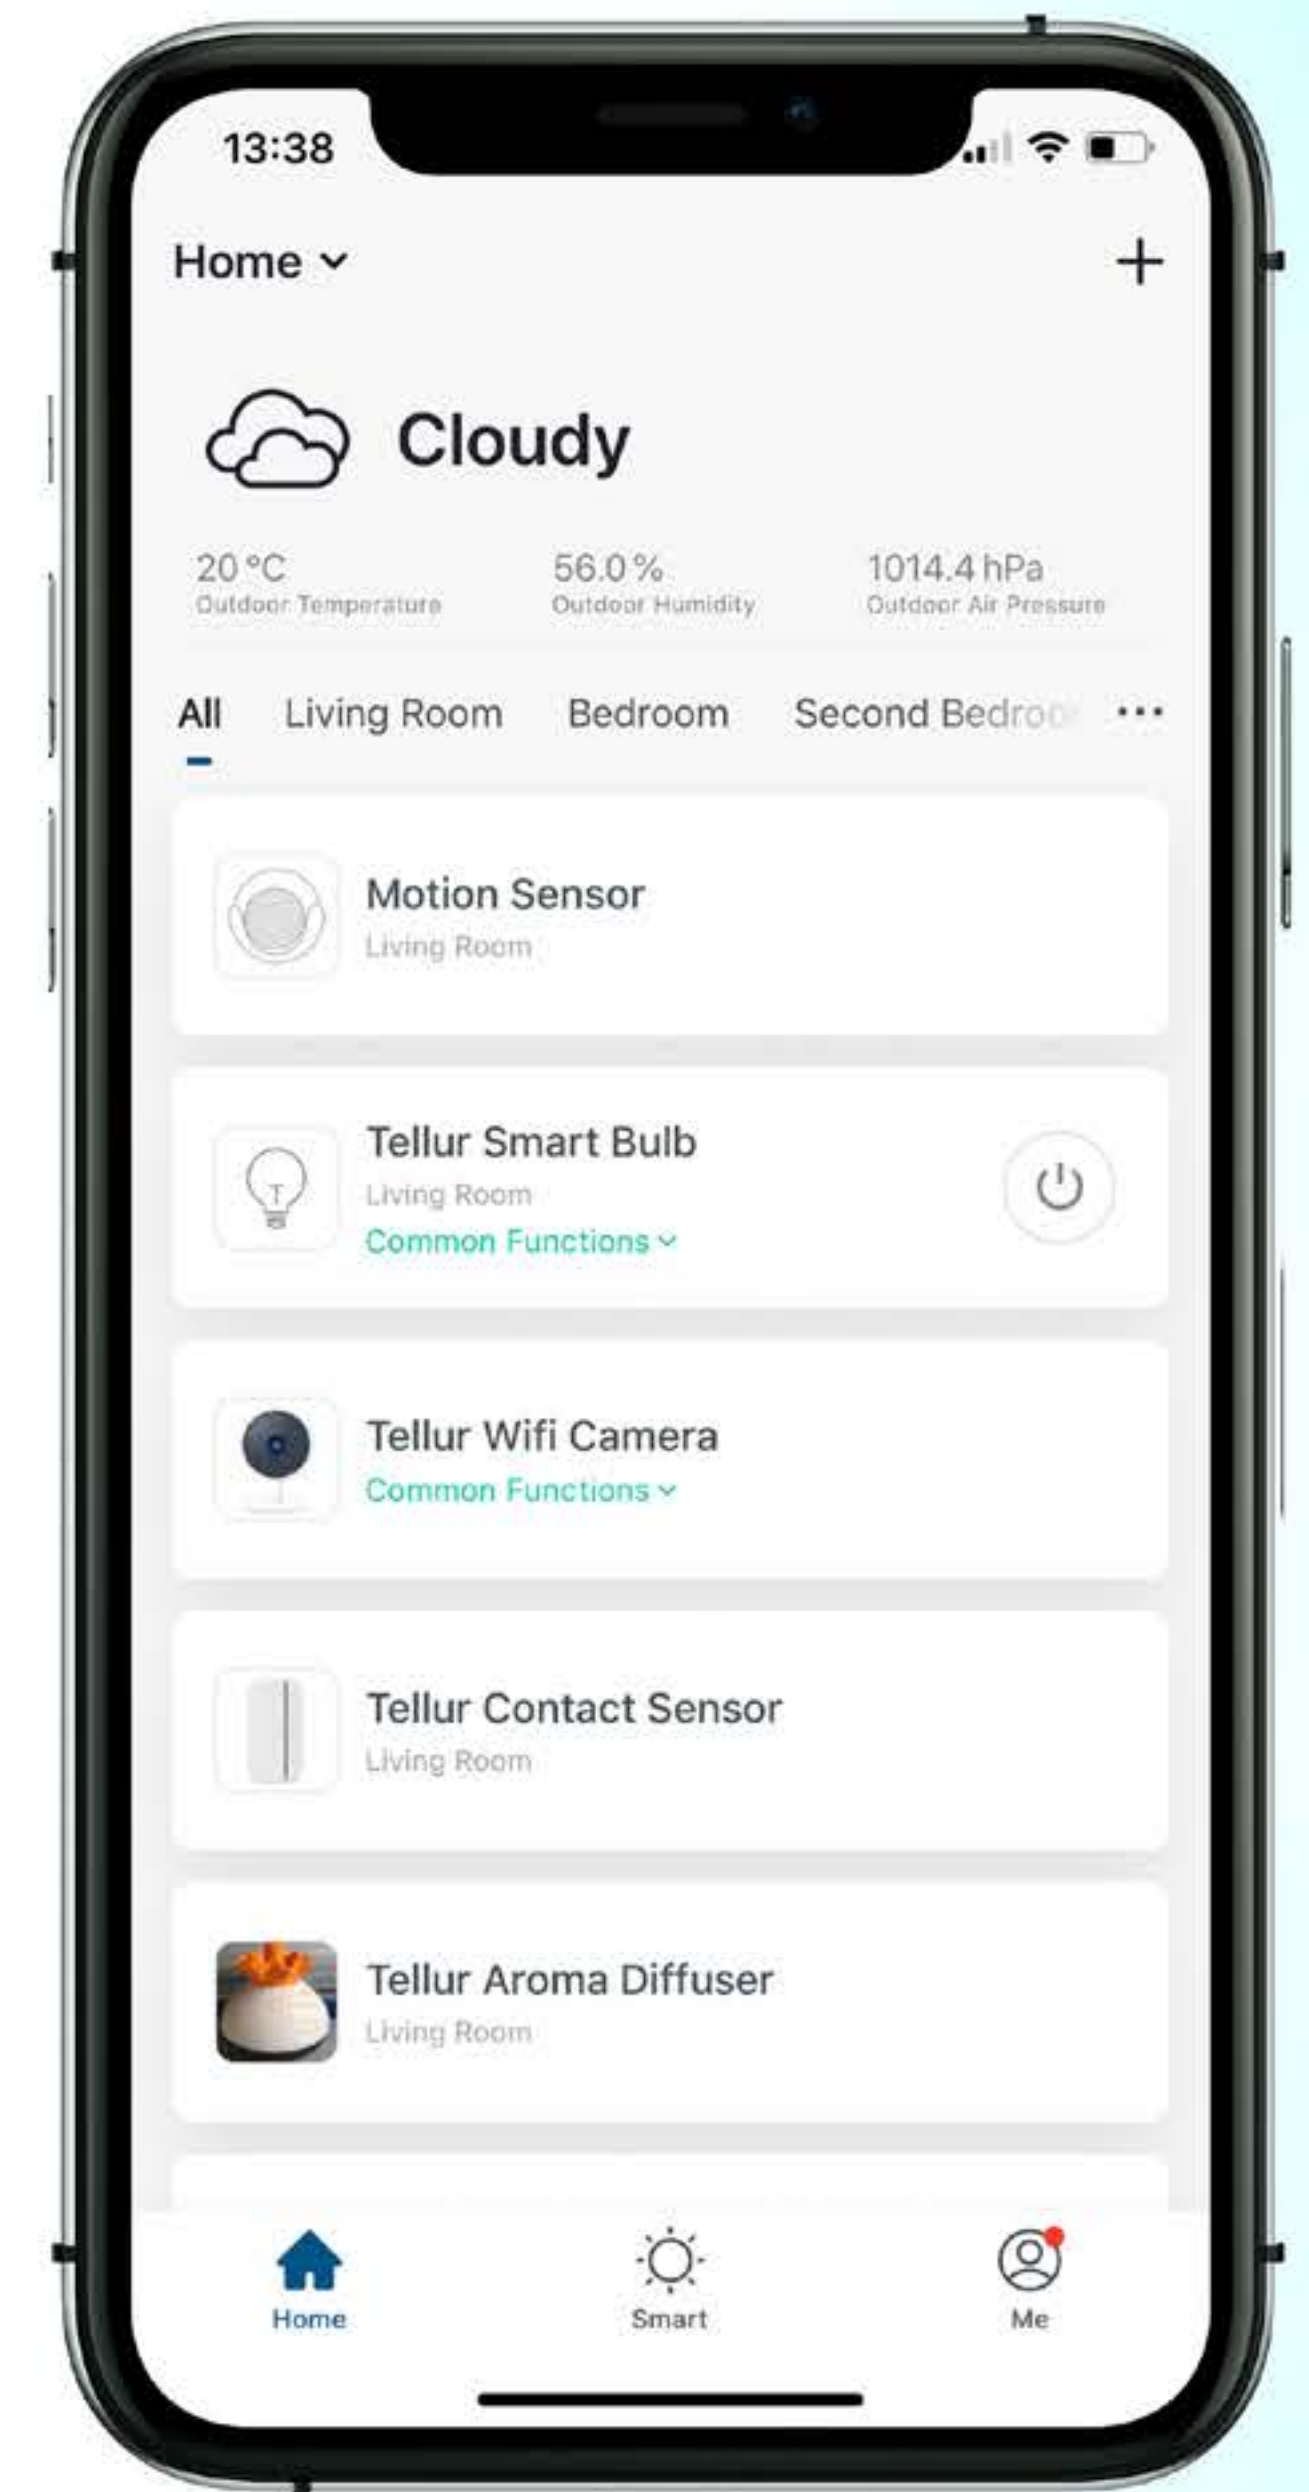

DETECTARE AVANSATĂ A MIȘCĂRII

Senzorul infraroșu pasiv detectează orice mișcare pe o distanță de 6 metri, zi și noapte.

CONNECTIVITATE WiFi

Ai nevoie doar de WiFi și aplicația Tellur Smart.
Fără hub central sau abonamente suplimentare.

Instalare ușoară și intuitivă

Compatibil doar cu rețele wireless

Până la 150 de dispozitive
conectate

NOTIFICĂRI PUSH

Nicio mișcare fără notificare!

Mișcare detectată

Baterie descărcată

SCENARII DE AUTOMATIZARE

Scenarii prin care senzorul de mișcare poate acționa alte dispozitive smart.

1

Mișcare detectată

2

Bec smart activat automat

ISTORIC ÎNREGISTRĂRI. PARTAJARE DISPOZITIV.

Accesează istoricul mișcărilor detectate și oferă acces la dispozitiv membrilor familiei.