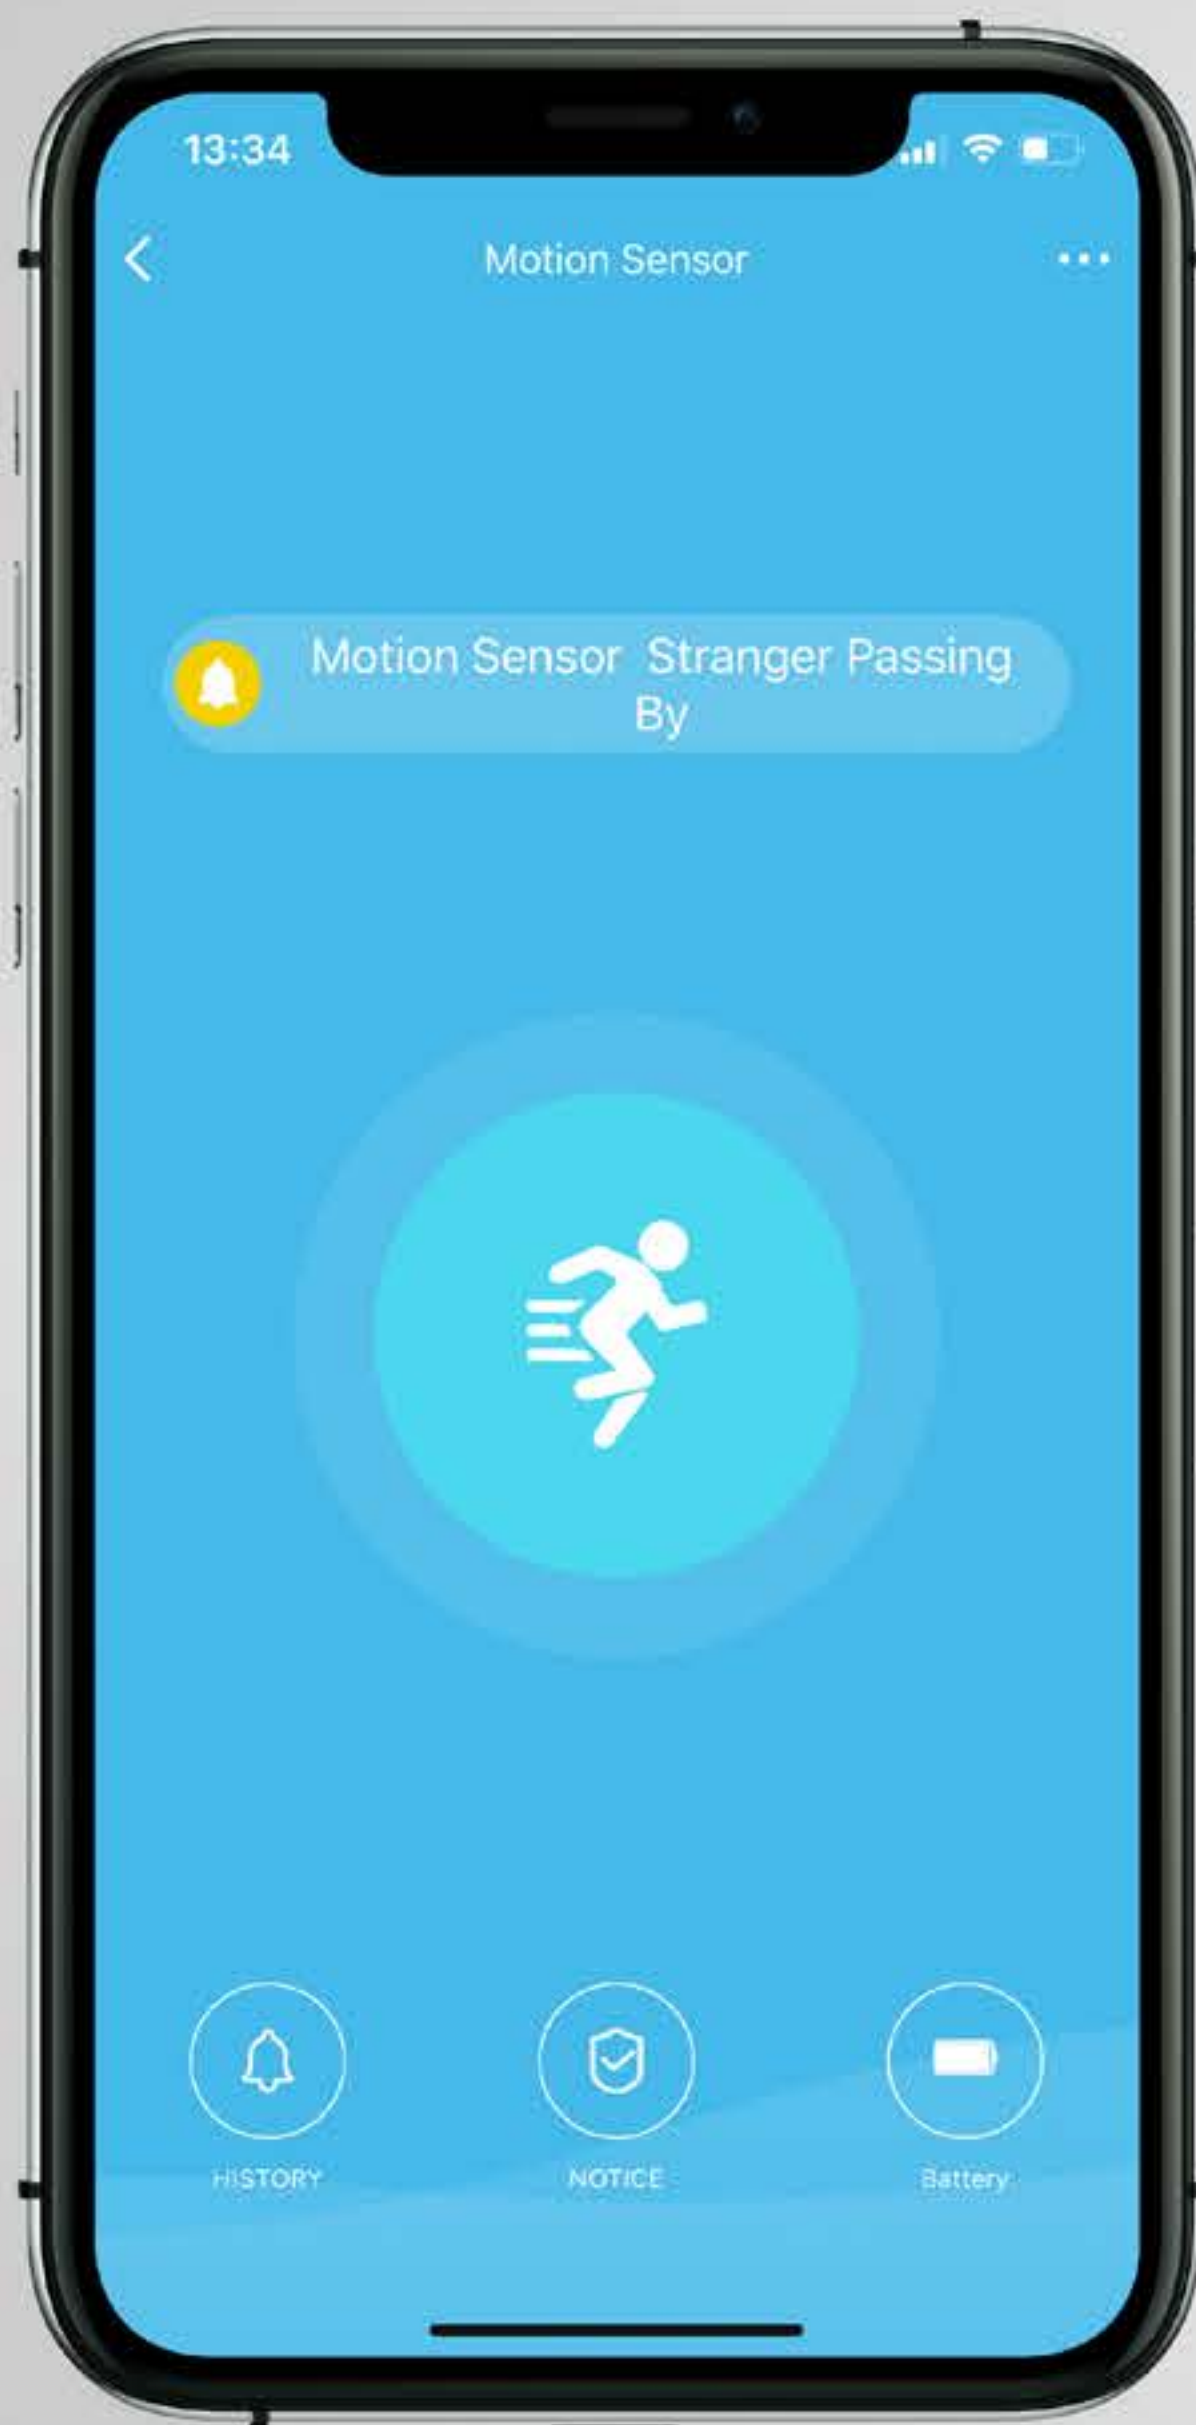

DETECTARE AVANSATĂ A MIȘCĂRII

Senzorul infraroșu pasiv detectează orice mișcare pe o distanță de 6 metri, zi și noapte.

CONNECTIVITATE WiFi

Ai nevoie doar de WiFi și aplicația Tellur Smart.
Fără hub central sau abonamente suplimentare.

Instalare ușoară și intuitivă

Compatibil doar cu rețele wireless

Până la 150 de dispozitive
conectate

NOTIFICĂRI PUSH

Nicio mișcare fără notificare!

Mișcare detectată

Baterie descărcată

SCENARII DE AUTOMATIZARE

Scenarii prin care senzorul de mișcare poate acționa alte dispozitive smart.

1

Mișcare detectată

2

Bec smart activat automat

ISTORIC ÎNREGISTRĂRI. PARTAJARE DISPOZITIV.

Accesează istoricul mișcărilor detectate și oferă acces la dispozitiv membrilor familiei.

Ziua și ora fiecărei mișcări detectate

Oferă acces membrilor familiei

CONSUM REDUS DE ENERGIE

Senzorul funcționează fără fire, cu o durată de viață a bateriei de până la 1 an.

Durată de viață a bateriei
până la 1 an