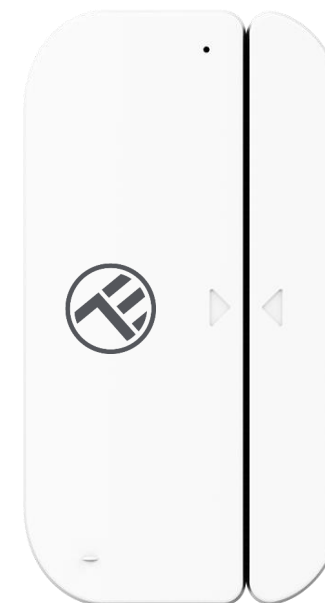

Odată conectat la aplicația Tellur Smart, senzorul îți va trimite notificări atunci când o ușă/fereastră se deschide/închide, când bateria este descărcată și, cel mai important, atunci când cineva încearcă să distrugă sau să demonteze senzorul.

Jurnalul de înregistrări te ajută să îți evaluezi zilele și a orele la care ușa/fereastră a fost deschisă/închisă.

Senzorul WiFi Smart pentru usa / fereastră funcționează exclusiv pe rețele de internet WiFi 2.4GHz și este compatibil cu Google Home și Amazon Alexa.

Senzor WiFi Smart Usa/Fereastra

Specificatii tehnice

Alimentare:	2 x baterii AAA, 3V
Autonomie:	Pana la 6 luni
Notificari deschidere/inchidere:	Da
Notificari manipulare neautorizata:	Da
Notificari nivel slab baterie:	Da
Jurnal inregistrari:	Da
Standard WiFi:	IEEE 802.11b/g/n
Retea WiFi suportata:	2.4GHz
Dimensiuni:	7.5cm x 4cm x 1.8cm
Greutate:	65 gr
Culoare:	White
Pachetul include:	1 x Senzor WiFi Smart Usa/Fereastra 2 x Banda adeziva 4 x Suruburi 2 x baterii AAA
Dimensiuni ambalaj:	7.8cm x 4.2cm x 4cm
Greutate ambalaj:	85 gr
Cod produs:	TLL331091
EAN:	5949120000970