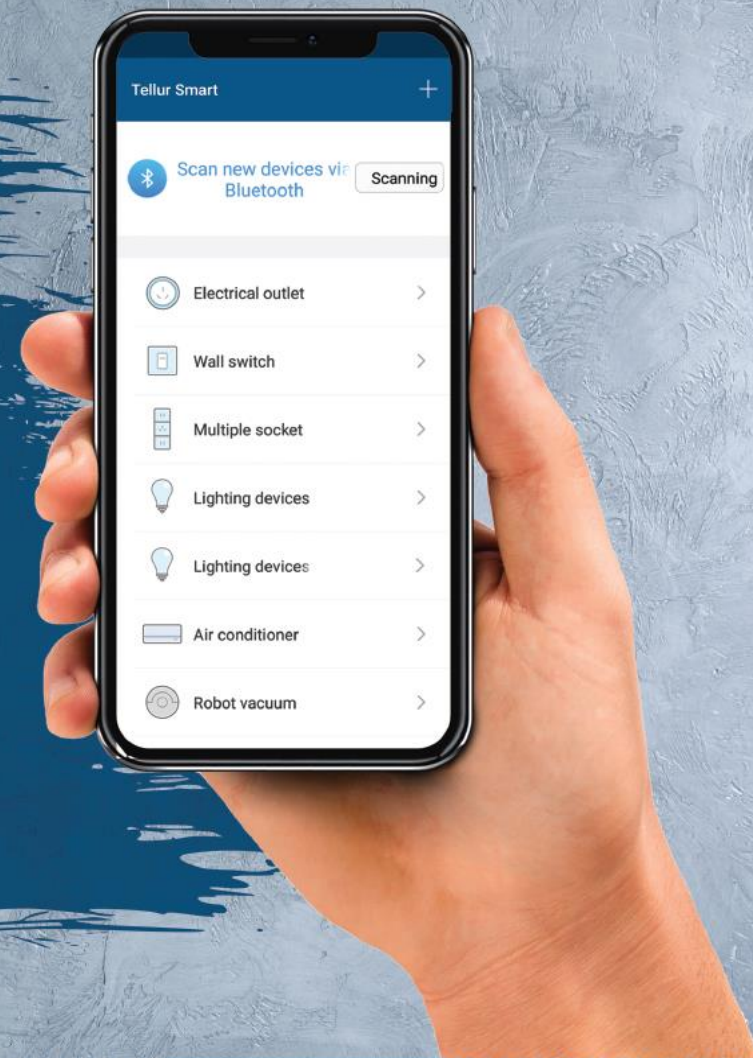

Smart Home  
Casa ta merita un upgrade smart!

## Casa ta merita un upgrade smart!

In era tehnologiei, locuințele devin interactive!

Produsele Tellur Smart sunt create pentru a-ti optimiza consumul de energie si pentru a-ti usura viata. Le poti controla de oriunde prin intermediul internetului si le poti personaliza exact asa cum iti doresti!

BEC WIFI SMART RGB  
cod: TLL331011

BEC WIFI SMART WHITE  
cod: TLL331001

INTRERUPATOR WIFI SMART  
cod: TLL331051

Poti ajusta intensitatea si chiar culoarea luminii pentru fiecare incapere, poti spori sau scade intensitatea acesteia in functie de activitate sau de scenariile create prin intermediul aplicatiei Tellur Smart.

Noaptea, inainte de culcare, dupa ce ai redus deja intensitatea luminii, becul se stinge asa cum l-ai programat direct din aplicatie. In plus, nu trebuie sa te mai gandesti daca ai stins sau nu lumina, pentru ca oricand ai acces din telefon la toate becurile din casa.