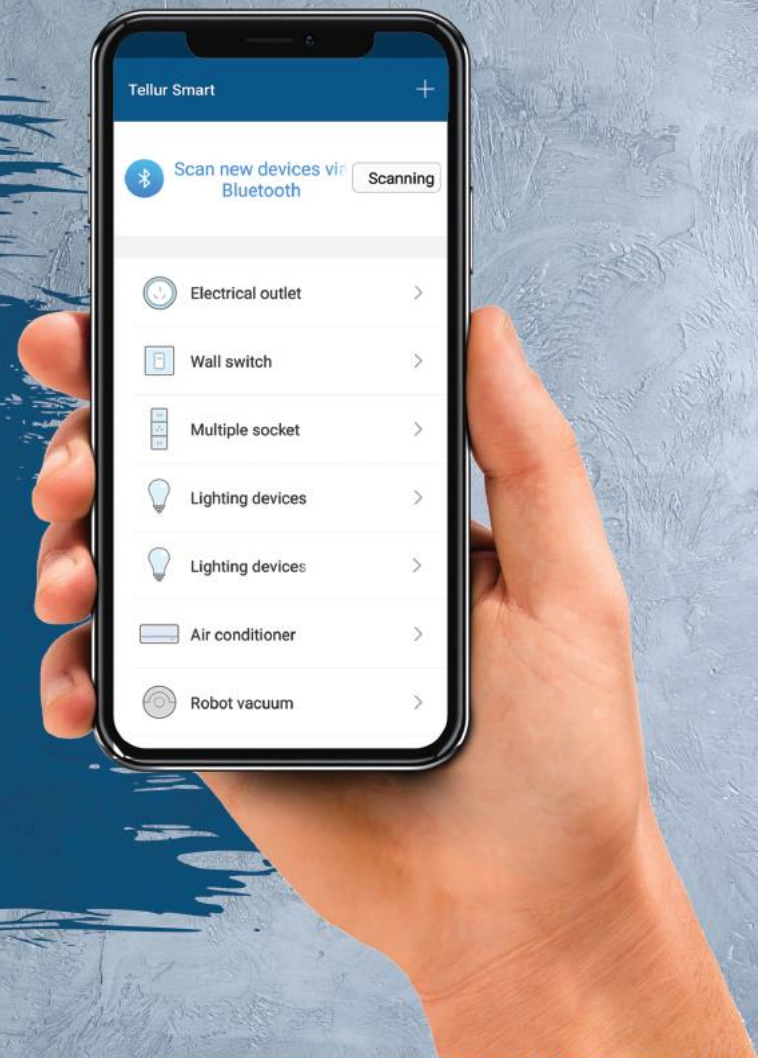

Smart Home  
Casa ta merita un upgrade smart!

## Casa ta merita un upgrade smart!

In era tehnologiei, locuințele devin interactive!

Produsele Tellur Smart sunt create pentru a-ti optimiza consumul de energie si pentru a-ti usura viata. Le poti controla de oriunde prin intermediul internetului si le poti personaliza exact asa cum iti doresti!

BEC WIFI SMART RGB  
cod: TLL331011

BEC WIFI SMART WHITE  
cod: TLL331001

INTRERUPATOR WIFI SMART  
cod: TLL331051

Poti ajusta intensitatea si chiar culoarea luminii pentru fiecare incapere, poti spori sau scade intensitatea acesteia in functie de activitate sau de scenariile create prin intermediul aplicatiei Tellur Smart.

Noaptea, inainte de culcare, dupa ce ai redus deja intensitatea luminii, becul se stinge asa cum l-ai programat direct din aplicatie. In plus, nu trebuie sa te mai gandesti daca ai stins sau nu lumina, pentru ca oricand ai acces din telefon la toate becurile din casa.