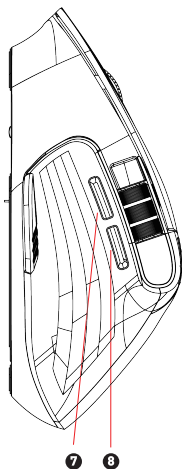

**SHADE**  
**mouse fara fir**  
**TLL491261**

Ghid de instalare și  
instrucțiuni de utilizare

**INTO YOUR FUTURE**

### DIAGRAMA PRODUSULUI

1. click stânga
2. click dreapta
3. rotița
4. butonul de mod
5. Butonul DPI
6. Indicator luminos
7. înainte
8. înapoi
9. Port USB-C
10. Buton ON-OFF