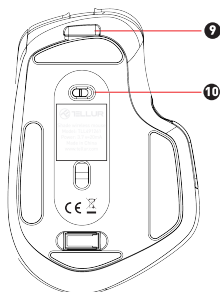

### DIAGRAMA PRODUSULUI

1. click stânga
2. click dreapta
3. rotița
4. butonul de mod
5. Butonul DPI
6. Indicator luminos
7. înainte
8. înapoi
9. Port USB-C
10. Buton ON-OFF