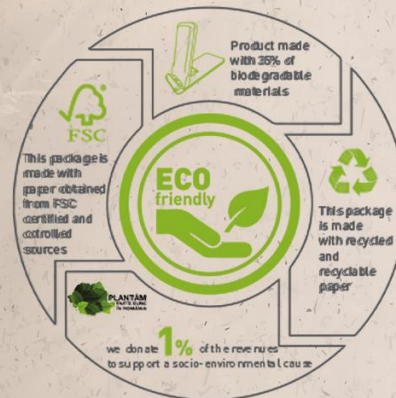

Mouse fără fir

[TLL511441](#)

- ✓ Ușor
- ✓ Fabricat din materiale ECO - 35 % fibră de grâu și 65 % ABS
- ✓ Instalare rapidă și intuitivă, de tip plug & play
- ✓ Nano receptorul poate fi păstrat în portul USB pentru a evita orice neplăcere
- ✓ DPI ajustabil