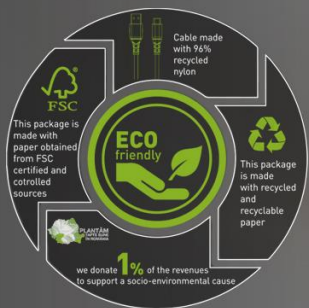

Cablu USB la Type-C

✓ Transfer si Incarcare Rapide

✓ USB la Type-C

✓ 100 cm

✓ 3A

✓ 480Mbps

✓ Produs ECO fabricat din 96% nailon reciclat

✓ Durabil, impletit cu nailon puternic. Elasticitate ridicata, rezistenta la indoire

✓ Incarcare rapida si transfer de date pentru dispozitive Type-C

✓ Transfera rapid de date cu o viteza de pana la 480 Mbps.