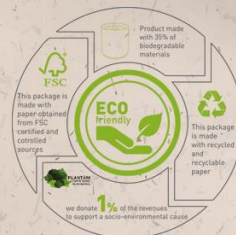

TELLUR GREEN

Prezentare

INTO YOUR GREEN FUTURE

O planetă mai bună.

Produsele pe care le vindem sunt fabricate într-o manieră responsabilă și etică și respectă normele de reglementare în fiecare dintre piețele noastre.

- ✓ Incarcator wireless
- ✓ Incarcare rapida
- ✓ Suport telefon
- ✓ 15W

[TLL151311](https://www.tellurgreen.com)

 **TELLUR GREEN**

Boxa Bluetooth 3W

- ✓ Portabil
- ✓ Sunet
- ✓ 3W

[TLL161231](#)

- ✓ Produs din materiale ECO: 35% fibra de grau si 65% ABS
- ✓ Se conecteaza la orice dispozitiv care beneficiaza de tehnologie Bluetooth
- ✓ Poate fi actionata de la o distanta de 10 metri
- ✓ Autonomie de functionare de pana la 2 ore