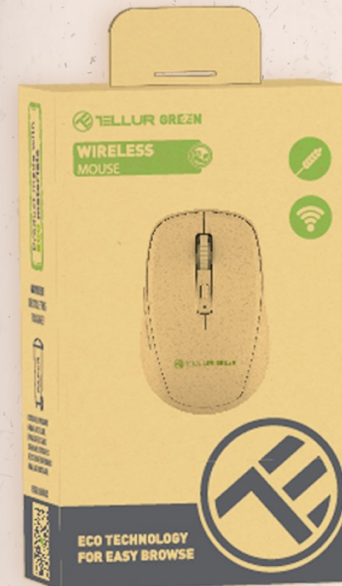

# Baterie externă 10000mAh PD18W & QC3.0

- ✓ Fabricat din materiale ECO: 35% fibră de grâu și 65% ABS
- ✓ Două porturi USB QC 3.0 și unul PD Tip-C 3.0 te ajută să încarci rapid trei dispozitive

- ✓ Display digital care indică nivelul bateriei cu acuratețe
- ✓ Încărcare rapidă pentru iPhone-urile compatibile - de la 0% la 50% în 30 minute - atunci când este folosit un cablu MFi Type-C - Lightning (nu este inclus)

- ✓ ECO Green Super Power
- ✓ Încărcare rapidă
- ✓ Puternică
- ✓ Sigură
- ✓ Ecologică

[TLL158331](https://www.tellurgreen.com)

 **TELLUR GREEN**

## Mouse fără fir

[TLL511441](#)

- ✓ Ușor
- ✓ Fabricat din materiale ECO - 35 % fibră de grâu și 65 % ABS
- ✓ Instalare rapidă și intuitivă, de tip plug & play
- ✓ Nano receptorul poate fi păstrat în portul USB pentru a evita orice neplăcere
- ✓ DPI ajustabil

# Kit wireless Tastatură și mouse

- ✓ Produs din materiale ECO: 35% fibră de grâu și 65% ABS
- ✓ Mouse wireless cu rezoluție DPI ajustabilă
- ✓ Instalare simplă și rapidă, de tip plug & play
- ✓ Raza de acțiune de 10 metri pentru un plus de confort