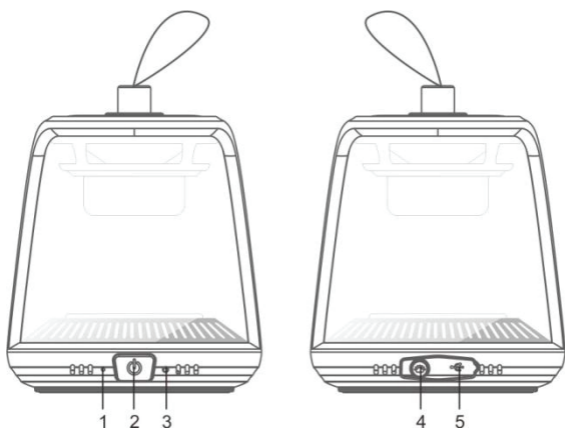

Tellur Mithra

TLL161121

Manual de instructiuni

TWS Bluetooth Speaker

A. Descrierea produsului

1. **Mic:** Microfonul asigura functia maini libere pentru preluarea apelurilor telefonice.

2.  Prin apasarea lunga si mentinerea timp de 2 secunde a butonului  vei deschide boxa ce va intra automat in modul Bluetooth, moment in care led-ul va fi aprins in culoarea albastra luminand intermitent si va reda sunetul "Bluetooth device is ready to pair". Dupa sincronizarea cu un alt dispozitiv led-ul va ramane aprins in culoarea albastra.

Pentru preluarea unui apel se apasa scurt butonul , iar pentru inchiderea apelului este necesara apasarea scurta a aceluiasi buton.

3. Afisarea statusului bateriei

4. Buton lumina ambientala: Apasa scurt acest buton pentru inchiderea sau deschiderea luminii ambientale a boxei.