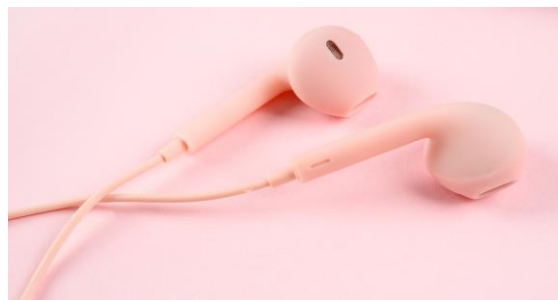

Casti Fly In-ear

Informatii de marketing	
Nume produs	Casti Fly In-ear
Nume ambalaj	Fly In-ear Headphones
Headline	Colorful sound
Cuvinte cheie	Design colorat. Finisaj mat. Dopuri de urechi.
Caracteristici principale	Usoare si confortabile Design jucaus, in culori mate Dopuri de urechi incluse Sunet clar pentru muzica si apeluri hands-free
Descriere produs	<p>Un strop de culoare pentru muzica ta preferata! Castile Tellur Fly au un design jucaus si vin in patru optiuni de culoare, cu finisaj mat. Design-ul ergonomic si confortabil iti permite sa te bucuri intreaga zi fie de muzica preferata, fie de conversatiile lungi cu prietenii, in regim hands-free. Daca simti nevoia sa reduci la tacere lumea din jur, scoate dopurile de urechi incluse in pachet si bucura-te de sunetul reconfortant al linistii.</p>
Specificatii tehnice	
Microfon:	Da
Tehnologie:	In-ear, cu fir
Conectare:	Jack 3.5 mm
Impedanta:	16 ohm
Frecventa de raspuns:	20Hz - 20KHz
Sensibilitate:	105db +/- 5db
Lungime cablu:	1.2 m
Culori:	Albastru, Roz, Alb, Negru
Greutate produs:	20g
Dimensiuni cutie:	72 x 30 x 150mm
Greutate cutie:	50 g
Cod produs:	TLL162172
EAN:	5949120000826