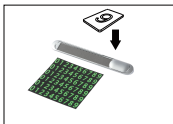

INSTALARE

1.

Plasați numerele magnetice pentru a crea numărul de telefon dorit.