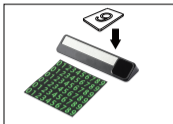

6 x Conjunto de números magnéticos fosforescentes

1 x Manual del usuario

DESCRIPCIÓN DEL PRODUCTO

- Soporte para coche, para número de teléfono
- Conjunto de números magnéticos fosforescentes fáciles de quitar y reemplazados.

Diseñado para ocultar el número, el botón deslizante puede ocultar o mostrar los últimos dígitos del número de teléfono.

INSTALACION

1.

Coloque los números magnéticos para crear el número de teléfono deseado.